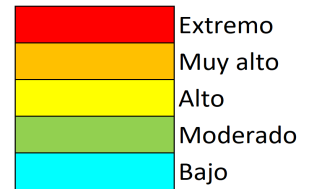

NIVEL de PELIGRO de incendio forestal previsto en:

Comunidad Valenciana

Elaborado el día: 04/04/2026

Previsto para el: 09/04/2026 12:00 UTC

Niveles de peligro de incendio forestal generados automáticamente por AEMET a partir de datos meteorológicos y de modelos numéricos de predicción del tiempo.

(c) AEMET. Autorizado el uso de la información y su reproducción citando a AEMET como autora de la misma. Para cualquier duda o consulta, póngase en contacto con nosotros en: indice_incendios@aemet.es