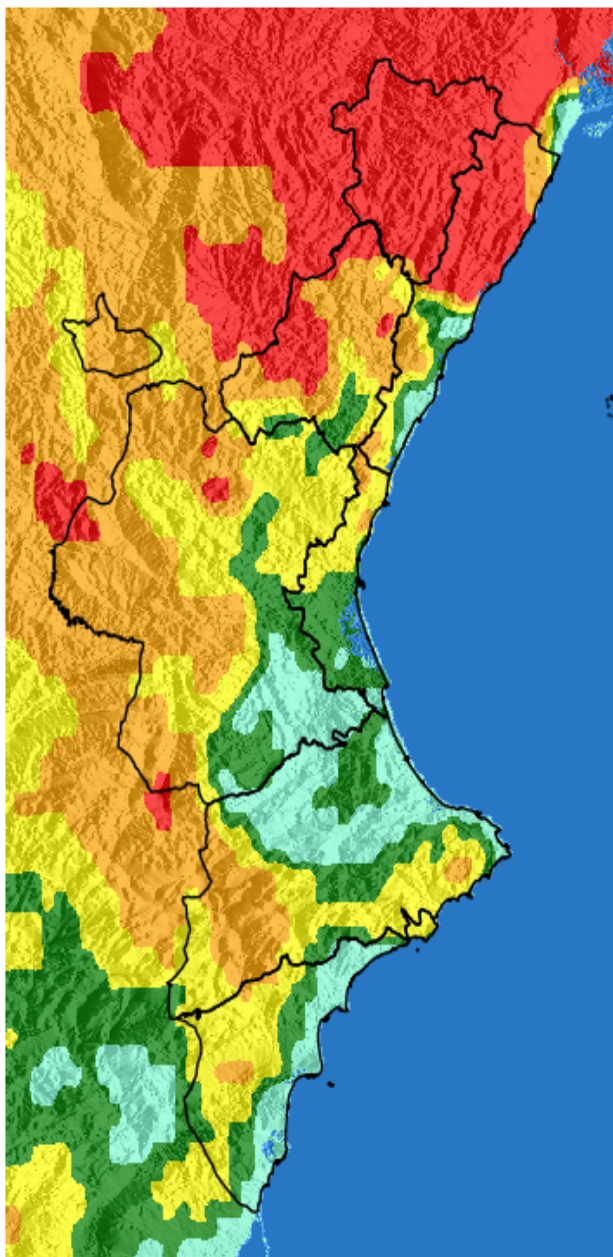

NIVEL de PELIGRO de incendio forestal previsto en:

Comunidad Valenciana

Elaborado el día: 04/04/2026

Previsto para el: 10/04/2026 12:00 UTC

Niveles de peligro de incendio forestal generados automáticamente por AEMET a partir de datos meteorológicos y de modelos numéricos de predicción del tiempo.

(c) AEMET. Autorizado el uso de la información y su reproducción citando a AEMET como autora de la misma. Para cualquier duda o consulta, póngase en contacto con nosotros en: indice_incendios@aemet.es