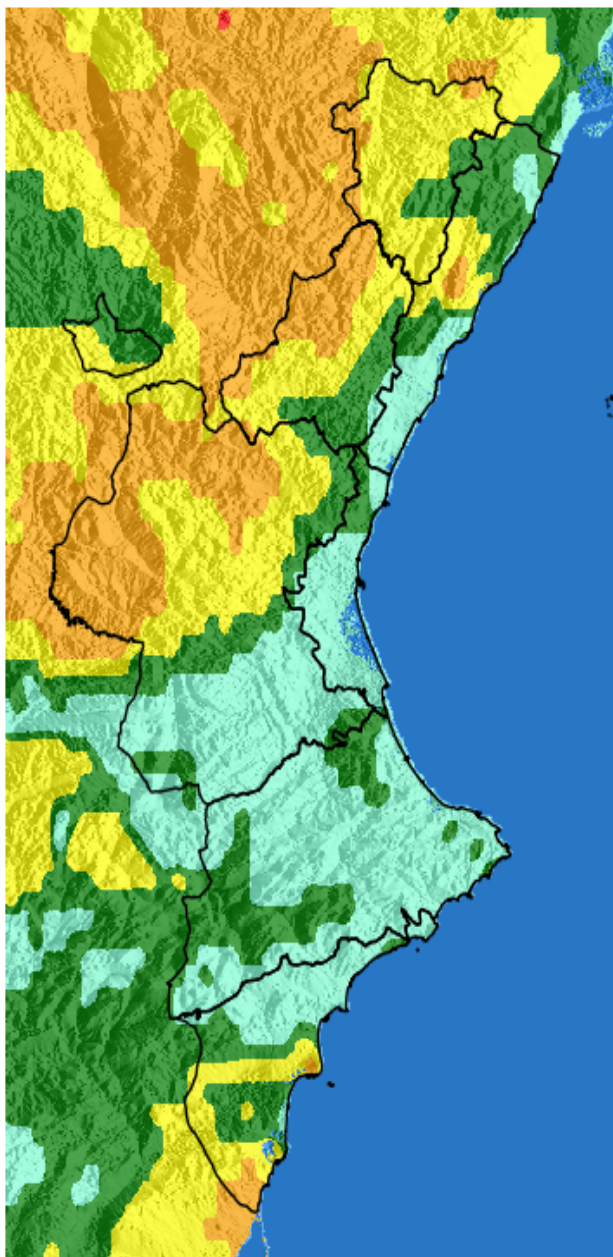

NIVEL de PELIGRO de incendio forestal previsto en:

Comunidad Valenciana

Elaborado el día: 04/04/2026

Previsto para el: 11/04/2026 12:00 UTC

Niveles de peligro de incendio forestal generados automáticamente por AEMET a partir de datos meteorológicos y de modelos numéricos de predicción del tiempo.

(c) AEMET. Autorizado el uso de la información y su reproducción citando a AEMET como autora de la misma. Para cualquier duda o consulta, póngase en contacto con nosotros en: indice_incendios@aemet.es