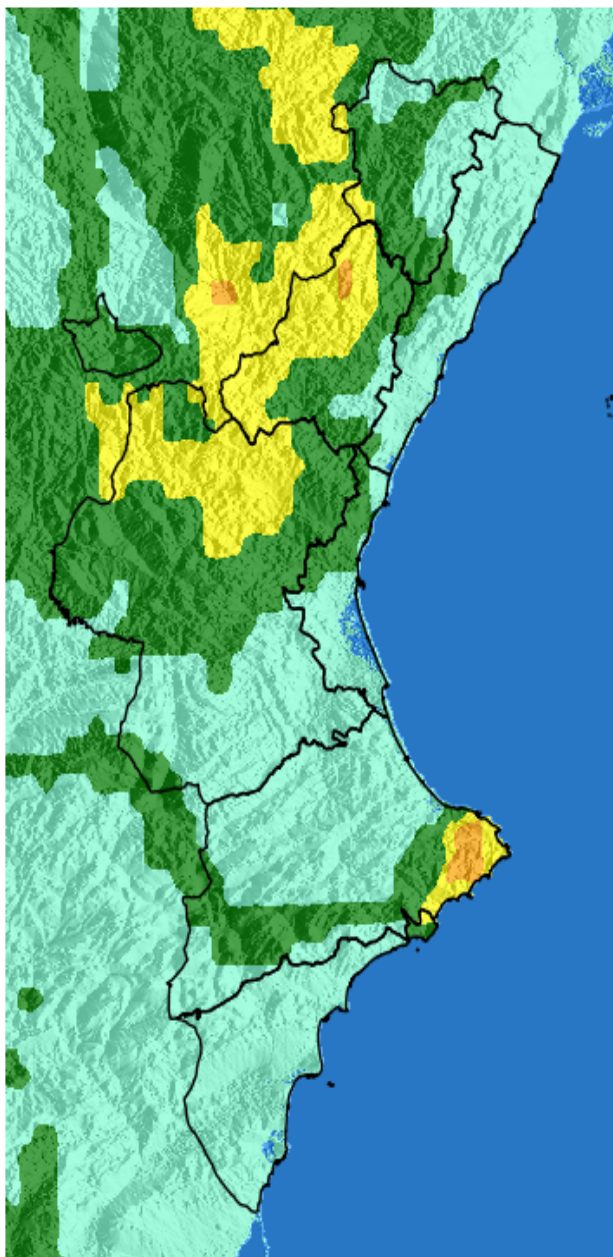

NIVEL de PELIGRO de incendio forestal previsto en:

Comunidad Valenciana

Elaborado el día: 04/04/2026

Previsto para el: 05/04/2026 12:00 UTC

Niveles de peligro de incendio forestal generados automáticamente por AEMET a partir de datos meteorológicos y de modelos numéricos de predicción del tiempo.