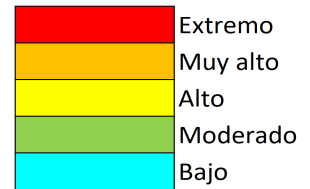

NIVEL de PELIGRO de incendio forestal previsto en:

Comunidad Valenciana

Elaborado el día: 04/04/2026

Previsto para el: 08/04/2026 12:00 UTC

Niveles de peligro de incendio forestal generados automáticamente por AEMET a partir de datos meteorológicos y de modelos numéricos de predicción del tiempo.

(c) AEMET. Autorizado el uso de la información y su reproducción citando a AEMET como autora de la misma. Para cualquier duda o consulta, póngase en contacto con nosotros en: indice_incendios@aemet.es