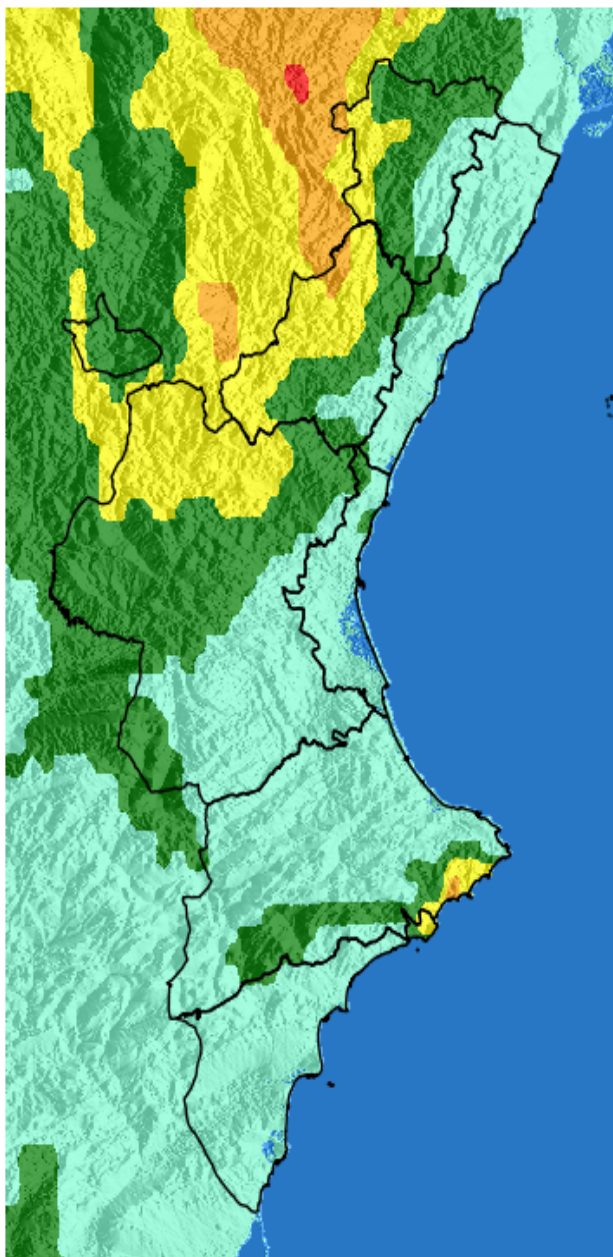

NIVEL de PELIGRO de incendio forestal previsto en:

Comunidad Valenciana

Elaborado el día: 04/04/2026

Previsto para el: 07/04/2026 12:00 UTC

Niveles de peligro de incendio forestal generados automáticamente por AEMET a partir de datos meteorológicos y de modelos numéricos de predicción del tiempo.

(c) AEMET. Autorizado el uso de la información y su reproducción citando a AEMET como autora de la misma. Para cualquier duda o consulta, póngase en contacto con nosotros en: indice_incendios@aemet.es