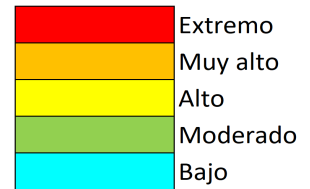

NIVEL de PELIGRO de incendio forestal previsto en:

Comunidad Valenciana

Elaborado el día: 04/04/2026

Previsto para el: 10/04/2026 12:00 UTC

Niveles de peligro de incendio forestal generados automáticamente por AEMET a partir de datos meteorológicos y de modelos numéricos de predicción del tiempo.

(c) AEMET. Autorizado el uso de la información y su reproducción citando a AEMET como autora de la misma. Para cualquier duda o consulta, póngase en contacto con nosotros en: indice_incendios@aemet.es