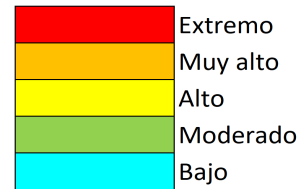

NIVEL de PELIGRO de incendio forestal previsto en:

Comunidad Valenciana

Elaborado el día: 04/04/2026

Previsto para el: 05/04/2026 12:00 UTC

Niveles de peligro de incendio forestal generados automáticamente por AEMET a partir de datos meteorológicos y de modelos numéricos de predicción del tiempo.

Niveles de peligro de incendio forestal generados automáticamente por AEMET a partir de datos meteorológicos y de modelos numéricos de predicción del tiempo.

NIVEL de PELIGRO de incendio forestal previsto en: