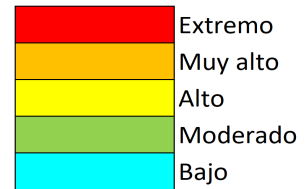

NIVEL de PELIGRO de incendio forestal previsto en:

Comunidad Valenciana

Elaborado el día: 04/04/2026

Previsto para el: 11/04/2026 12:00 UTC

Niveles de peligro de incendio forestal generados automáticamente por AEMET a partir de datos meteorológicos y de modelos numéricos de predicción del tiempo.

(c) AEMET. Autorizado el uso de la información y su reproducción citando a AEMET como autora de la misma. Para cualquier duda o consulta, póngase en contacto con nosotros en: indice_incendios@aemet.es