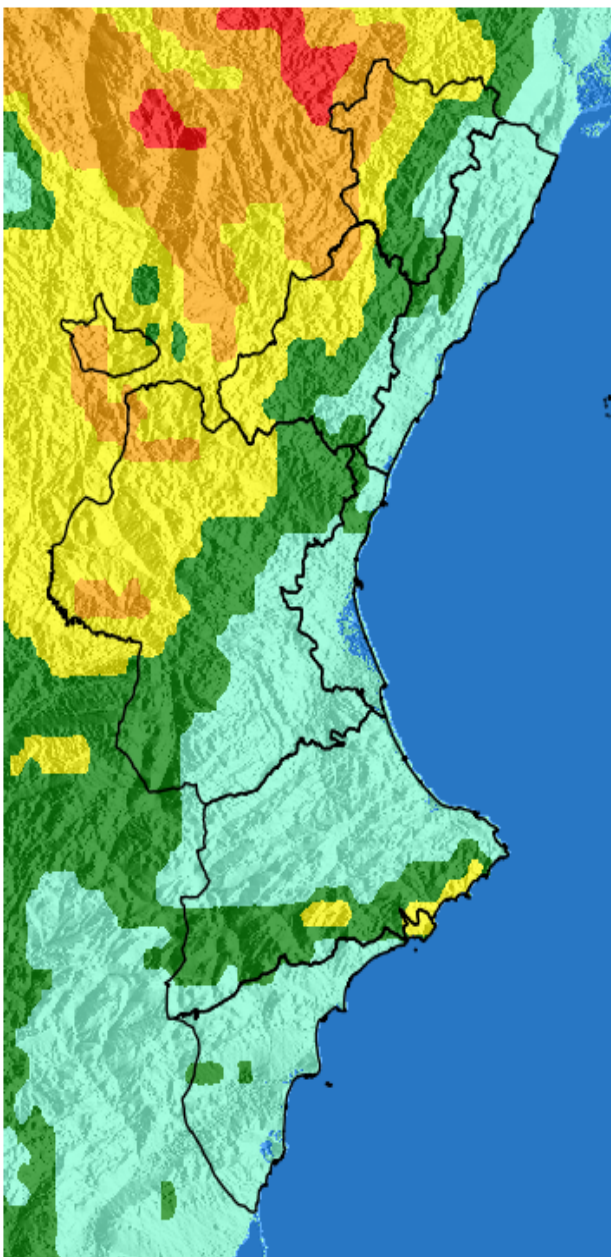

NIVEL de PELIGRO de incendio forestal previsto en:

Comunidad Valenciana

Elaborado el día: 04/04/2026

Previsto para el: 06/04/2026 12:00 UTC

Niveles de peligro de incendio forestal generados automáticamente por AEMET a partir de datos meteorológicos y de modelos numéricos de predicción del tiempo.

(c) AEMET. Autorizado el uso de la información y su reproducción citando a AEMET como autora de la misma. Para cualquier duda o consulta, póngase en contacto con nosotros en: indice_incendios@aemet.es