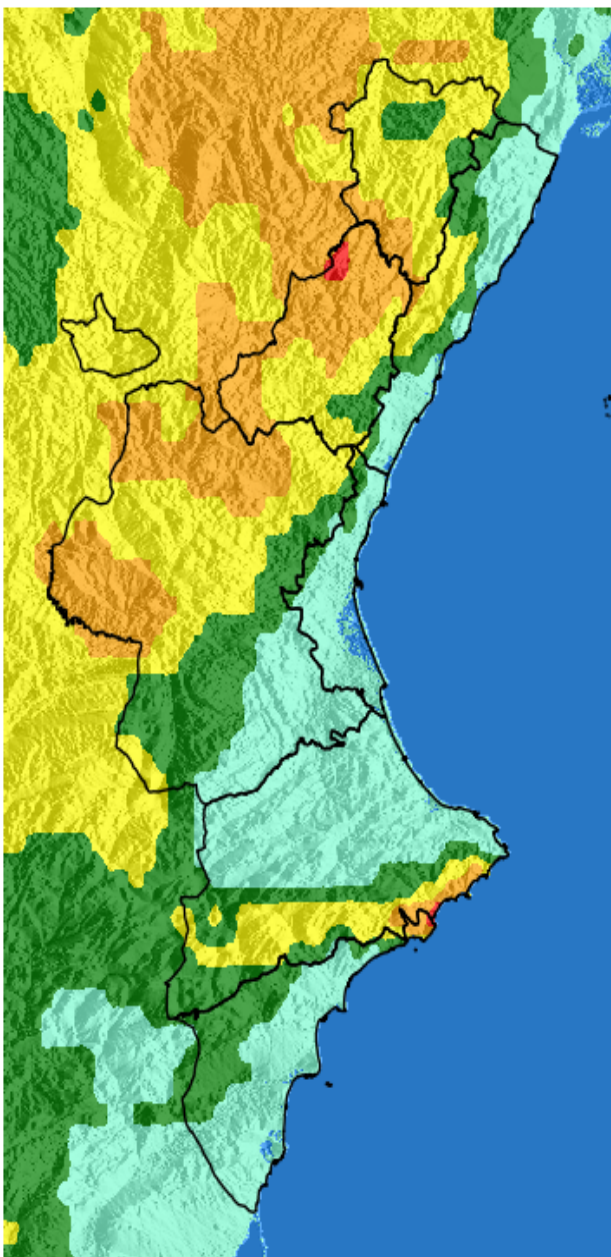

NIVEL de PELIGRO de incendio forestal previsto en:

Comunidad Valenciana

Elaborado el día: 04/04/2026

Previsto para el: 09/04/2026 12:00 UTC

Niveles de peligro de incendio forestal generados automáticamente por AEMET a partir de datos meteorológicos y de modelos numéricos de predicción del tiempo.

(c) AEMET. Autorizado el uso de la información y su reproducción citando a AEMET como autora de la misma. Para cualquier duda o consulta, póngase en contacto con nosotros en: indice_incendios@aemet.es