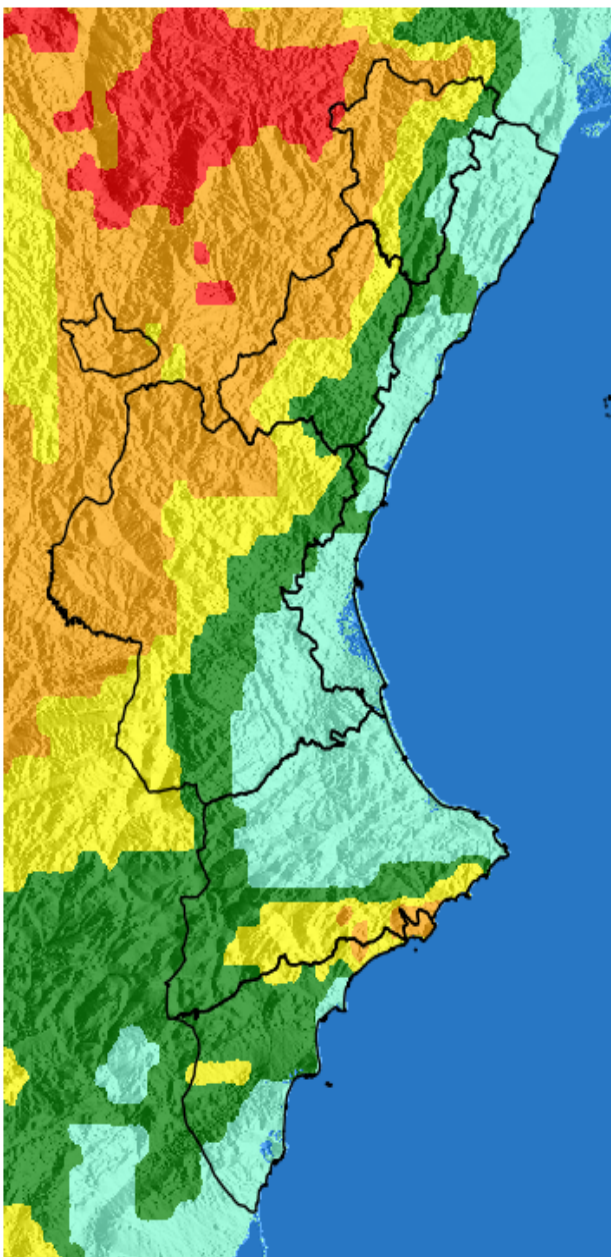

NIVEL de PELIGRO de incendio forestal previsto en:

Comunidad Valenciana

Elaborado el día: 04/04/2026

Previsto para el: 08/04/2026 12:00 UTC

Niveles de peligro de incendio forestal generados automáticamente por AEMET a partir de datos meteorológicos y de modelos numéricos de predicción del tiempo.

(c) AEMET. Autorizado el uso de la información y su reproducción citando a AEMET como autora de la misma. Para cualquier duda o consulta, póngase en contacto con nosotros en: indice_incendios@aemet.es