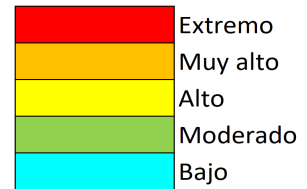

NIVEL de PELIGRO de incendio forestal previsto en:

Comunidad Valenciana

Elaborado el día: 04/04/2026

Previsto para el: 07/04/2026 12:00 UTC

Niveles de peligro de incendio forestal generados automáticamente por AEMET a partir de datos meteorológicos y de modelos numéricos de predicción del tiempo.

(c) AEMET. Autorizado el uso de la información y su reproducción citando a AEMET como autora de la misma. Para cualquier duda o consulta, póngase en contacto con nosotros en: indice_incendios@aemet.es