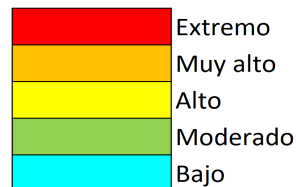

NIVEL de PELIGRO de incendio forestal previsto en:

Comunidad Valenciana

Elaborado el día: 03/04/2026

Previsto para el: 06/04/2026 12:00 UTC

Niveles de peligro de incendio forestal generados automáticamente por AEMET a partir de datos meteorológicos y de modelos numéricos de predicción del tiempo.

(c) AEMET. Autorizado el uso de la información y su reproducción citando a AEMET como autora de la misma. Para cualquier duda o consulta, póngase en contacto con nosotros en: indice_incendios@aemet.es