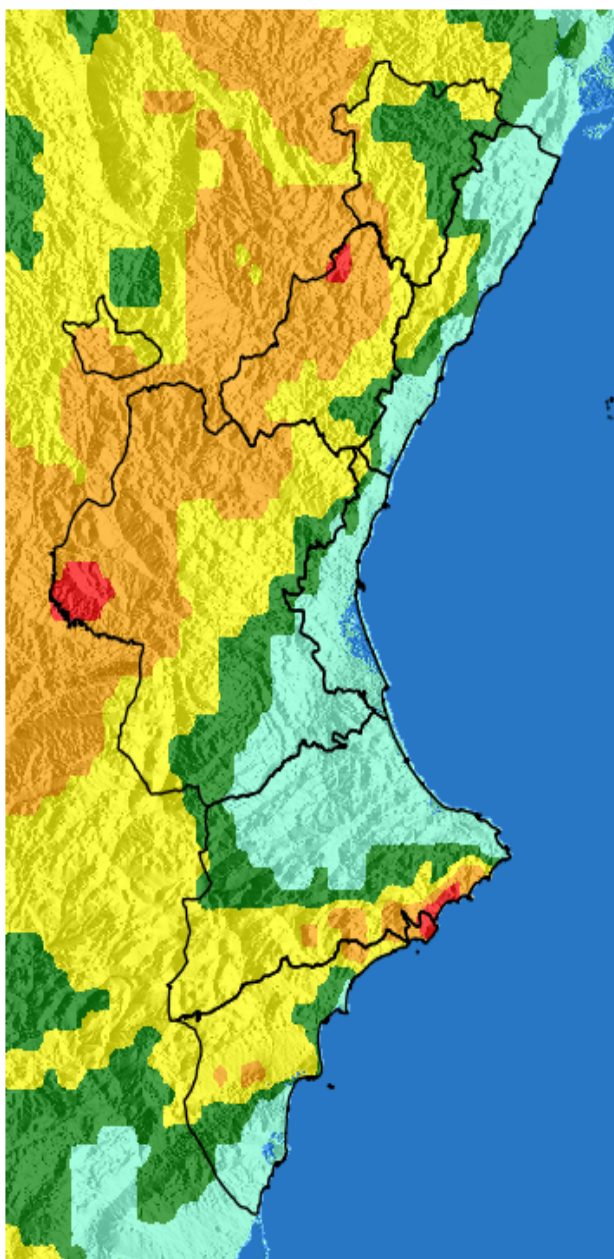

NIVEL de PELIGRO de incendio forestal previsto en:

Comunidad Valenciana

Elaborado el día: 03/04/2026

Previsto para el: 09/04/2026 12:00 UTC

Niveles de peligro de incendio forestal generados automáticamente por AEMET a partir de datos meteorológicos y de modelos numéricos de predicción del tiempo.

(c) AEMET. Autorizado el uso de la información y su reproducción citando a AEMET como autora de la misma. Para cualquier duda o consulta, póngase en contacto con nosotros en: indice_incendios@aemet.es