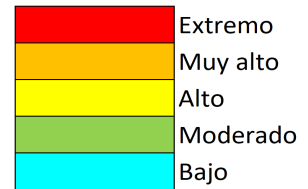

NIVEL de PELIGRO de incendio forestal previsto en:

Comunidad Valenciana

Elaborado el día: 03/04/2026

Previsto para el: 05/04/2026 12:00 UTC

Niveles de peligro de incendio forestal generados automáticamente por AEMET a partir de datos meteorológicos y de modelos numéricos de predicción del tiempo.

(c) AEMET. Autorizado el uso de la información y su reproducción citando a AEMET como autora de la misma. Para cualquier duda o consulta, póngase en contacto con nosotros en: indice_incendios@aemet.es