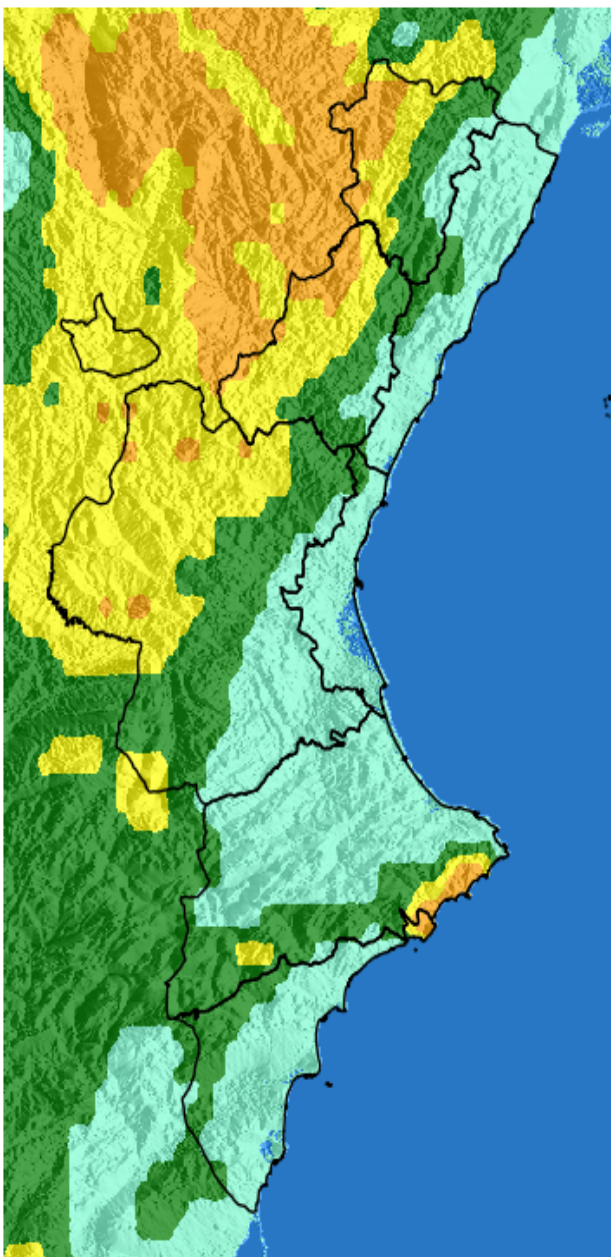

NIVEL de PELIGRO de incendio forestal previsto en:

Comunidad Valenciana

Elaborado el día: 03/04/2026

Previsto para el: 07/04/2026 12:00 UTC

Niveles de peligro de incendio forestal generados automáticamente por AEMET a partir de datos meteorológicos y de modelos numéricos de predicción del tiempo.

(c) AEMET. Autorizado el uso de la información y su reproducción citando a AEMET como autora de la misma. Para cualquier duda o consulta, póngase en contacto con nosotros en: indice_incendios@aemet.es