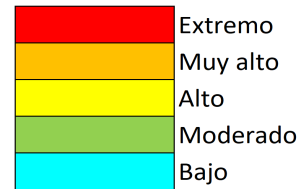

NIVEL de PELIGRO de incendio forestal previsto en:

Comunidad Valenciana

Elaborado el día: 03/04/2026

Previsto para el: 10/04/2026 12:00 UTC

Niveles de peligro de incendio forestal generados automáticamente por AEMET a partir de datos meteorológicos y de modelos numéricos de predicción del tiempo.

(c) AEMET. Autorizado el uso de la información y su reproducción citando a AEMET como autora de la misma. Para cualquier duda o consulta, póngase en contacto con nosotros en: indice_incendios@aemet.es