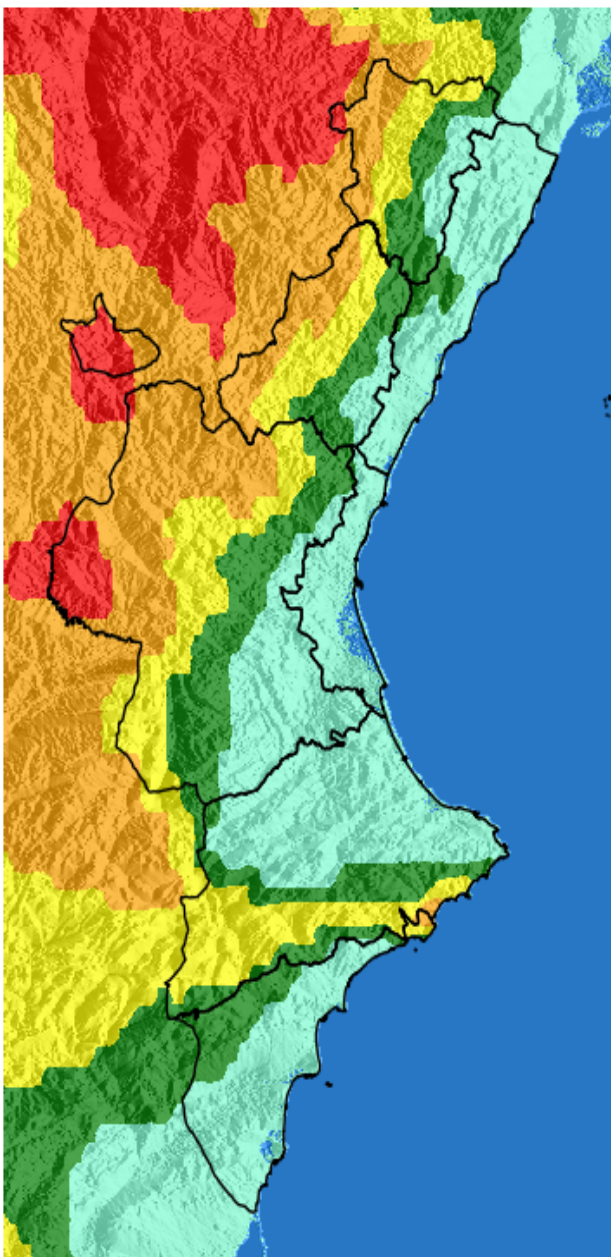

NIVEL de PELIGRO de incendio forestal previsto en:

Comunidad Valenciana

Elaborado el día: 03/04/2026

Previsto para el: 08/04/2026 12:00 UTC

Niveles de peligro de incendio forestal generados automáticamente por AEMET a partir de datos meteorológicos y de modelos numéricos de predicción del tiempo.

(c) AEMET. Autorizado el uso de la información y su reproducción citando a AEMET como autora de la misma. Para cualquier duda o consulta, póngase en contacto con nosotros en: indice_incendios@aemet.es