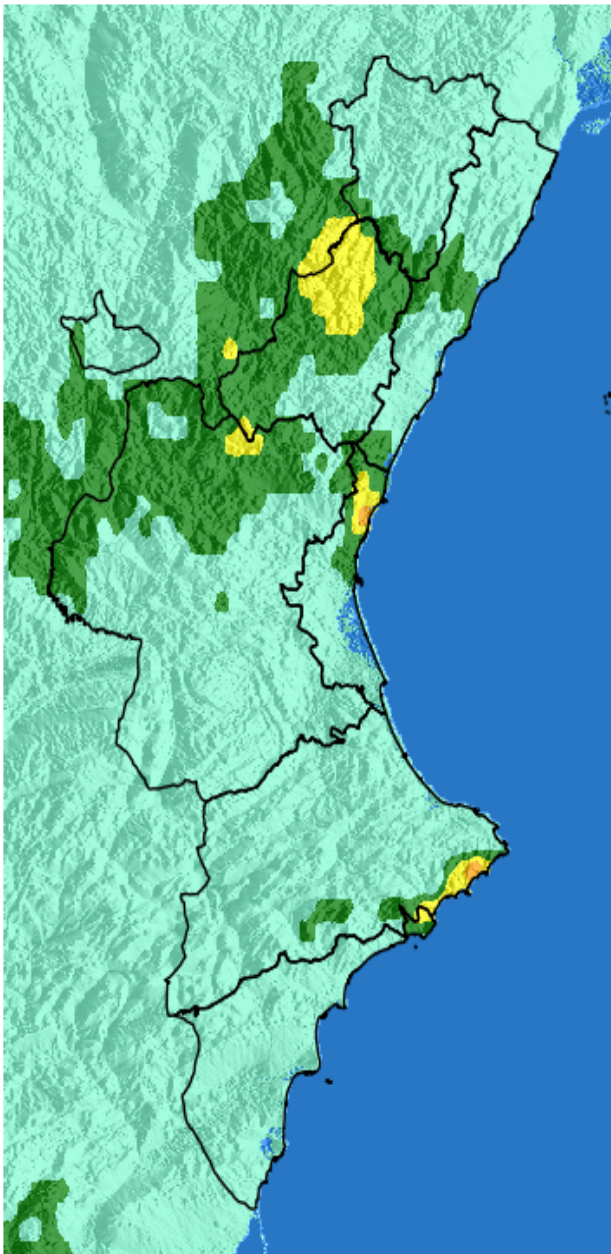

NIVEL de PELIGRO de incendio forestal previsto en:

Comunidad Valenciana

Elaborado el día: 03/04/2026

Previsto para el: 04/04/2026 12:00 UTC

Niveles de peligro de incendio forestal generados automáticamente por AEMET a partir de datos meteorológicos y de modelos numéricos de predicción del tiempo.