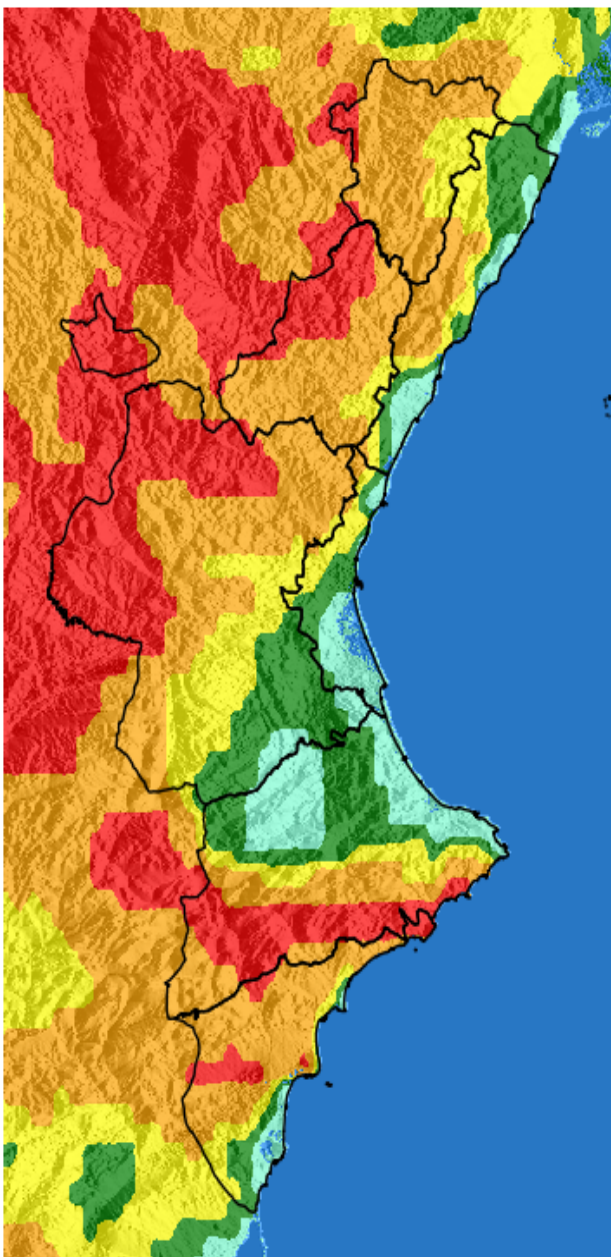

NIVEL de PELIGRO de incendio forestal previsto en:

Comunidad Valenciana

Elaborado el día: 03/04/2026

Previsto para el: 10/04/2026 12:00 UTC

Niveles de peligro de incendio forestal generados automáticamente por AEMET a partir de datos meteorológicos y de modelos numéricos de predicción del tiempo.

(c) AEMET. Autorizado el uso de la información y su reproducción citando a AEMET como autora de la misma. Para cualquier duda o consulta, póngase en contacto con nosotros en: indice_incendios@aemet.es