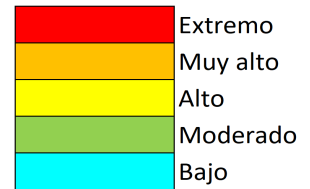

NIVEL de PELIGRO de incendio forestal previsto en:

Comunidad Valenciana

Elaborado el día: 03/04/2026

Previsto para el: 08/04/2026 12:00 UTC

Niveles de peligro de incendio forestal generados automáticamente por AEMET a partir de datos meteorológicos y de modelos numéricos de predicción del tiempo.

(c) AEMET. Autorizado el uso de la información y su reproducción citando a AEMET como autora de la misma. Para cualquier duda o consulta, póngase en contacto con nosotros en: indice_incendios@aemet.es