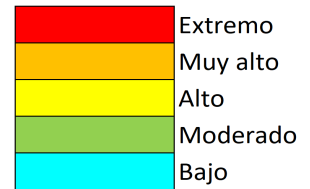

NIVEL de PELIGRO de incendio forestal previsto en:

Comunidad Valenciana

Elaborado el día: 03/04/2026

Previsto para el: 04/04/2026 12:00 UTC

Niveles de peligro de incendio forestal generados automáticamente por AEMET a partir de datos meteorológicos y de modelos numéricos de predicción del tiempo.

Niveles de peligro de incendio forestal generados automáticamente por AEMET a partir de datos meteorológicos y de modelos numéricos de predicción del tiempo.

NIVEL de PELIGRO de incendio forestal previsto en: