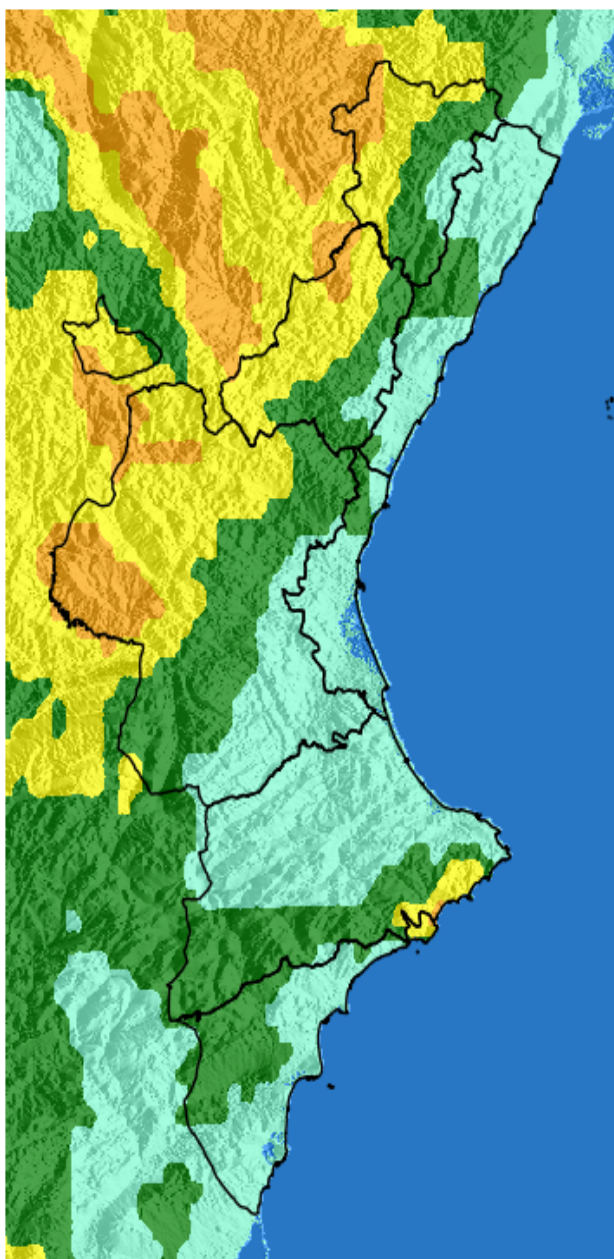

NIVEL de PELIGRO de incendio forestal previsto en:

Comunidad Valenciana

Elaborado el día: 03/04/2026

Previsto para el: 06/04/2026 12:00 UTC

Niveles de peligro de incendio forestal generados automáticamente por AEMET a partir de datos meteorológicos y de modelos numéricos de predicción del tiempo.

(c) AEMET. Autorizado el uso de la información y su reproducción citando a AEMET como autora de la misma. Para cualquier duda o consulta, póngase en contacto con nosotros en: indice_incendios@aemet.es