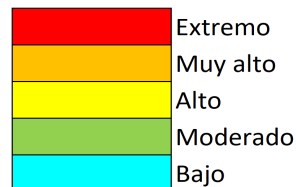

NIVEL de PELIGRO de incendio forestal previsto en:

Comunidad Valenciana

Elaborado el día: 03/04/2026

Previsto para el: 09/04/2026 12:00 UTC

Niveles de peligro de incendio forestal generados automáticamente por AEMET a partir de datos meteorológicos y de modelos numéricos de predicción del tiempo.

(c) AEMET. Autorizado el uso de la información y su reproducción citando a AEMET como autora de la misma. Para cualquier duda o consulta, póngase en contacto con nosotros en: indice_incendios@aemet.es