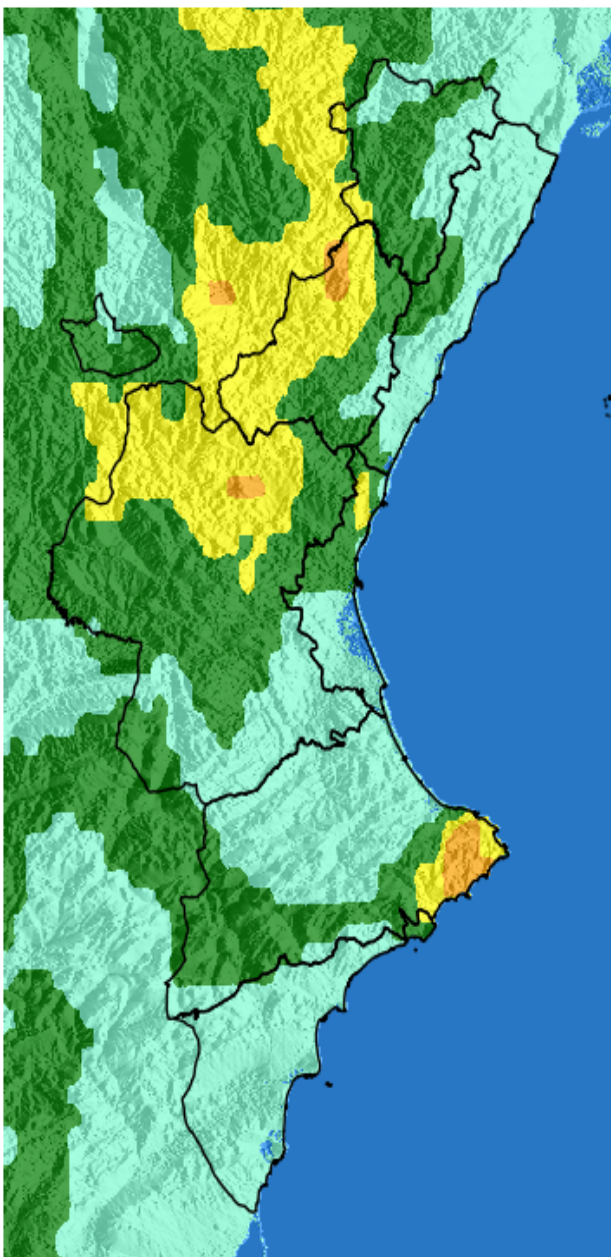

NIVEL de PELIGRO de incendio forestal previsto en:

Comunidad Valenciana

Elaborado el día: 03/04/2026

Previsto para el: 05/04/2026 12:00 UTC

Niveles de peligro de incendio forestal generados automáticamente por AEMET a partir de datos meteorológicos y de modelos numéricos de predicción del tiempo.

(c) AEMET. Autorizado el uso de la información y su reproducción citando a AEMET como autora de la misma. Para cualquier duda o consulta, póngase en contacto con nosotros en: indice_incendios@aemet.es