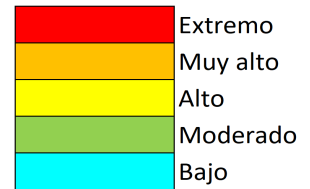

NIVEL de PELIGRO de incendio forestal previsto en:

Comunidad Valenciana

Elaborado el día: 03/04/2026

Previsto para el: 07/04/2026 12:00 UTC

Niveles de peligro de incendio forestal generados automáticamente por AEMET a partir de datos meteorológicos y de modelos numéricos de predicción del tiempo.

(c) AEMET. Autorizado el uso de la información y su reproducción citando a AEMET como autora de la misma. Para cualquier duda o consulta, póngase en contacto con nosotros en: indice_incendios@aemet.es