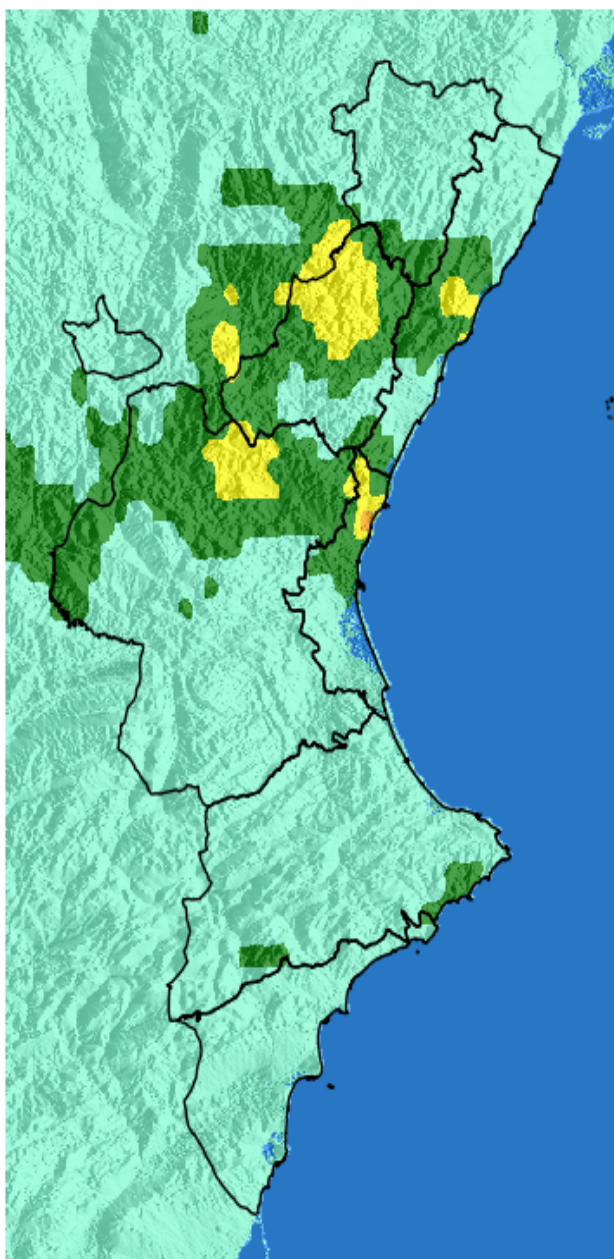

NIVEL de PELIGRO de incendio forestal previsto en:

Comunidad Valenciana

Elaborado el día: 31/03/2026

Previsto para el: 04/04/2026 12:00 UTC

Niveles de peligro de incendio forestal generados automáticamente por AEMET a partir de datos meteorológicos y de modelos numéricos de predicción del tiempo.

(c) AEMET. Autorizado el uso de la información y su reproducción citando a AEMET como autora de la misma. Para cualquier duda o consulta, póngase en contacto con nosotros en: indice_incendios@aemet.es