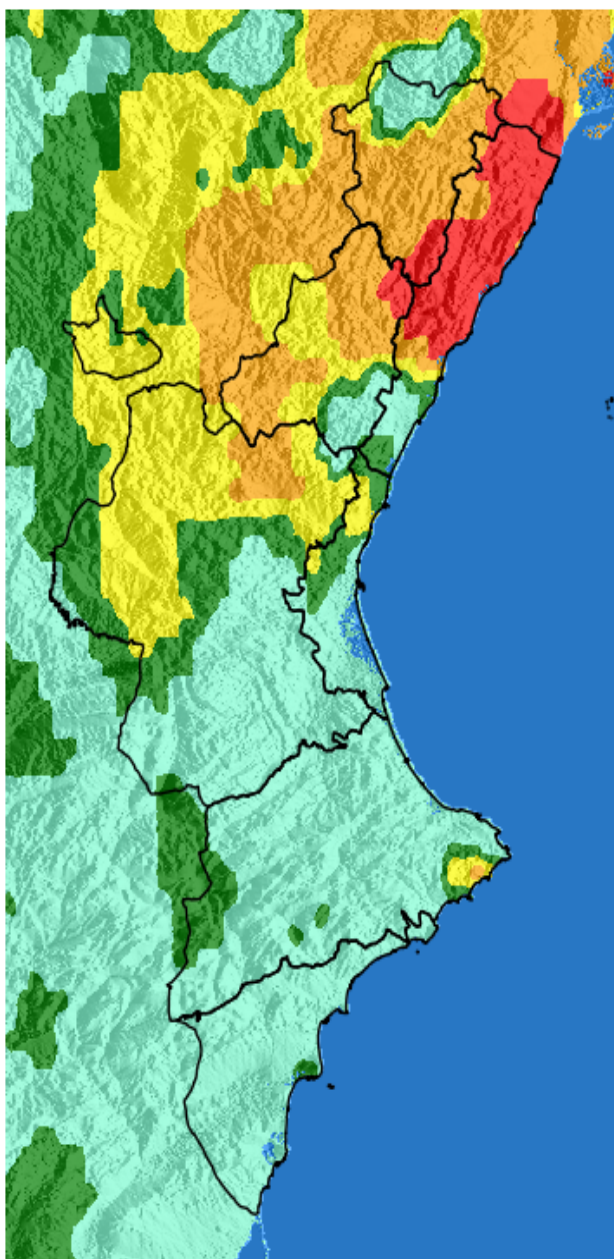

NIVEL de PELIGRO de incendio forestal previsto en:

Comunidad Valenciana

Elaborado el día: 31/03/2026

Previsto para el: 02/04/2026 12:00 UTC

Niveles de peligro de incendio forestal generados automáticamente por AEMET a partir de datos meteorológicos y de modelos numéricos de predicción del tiempo.

(c) AEMET. Autorizado el uso de la información y su reproducción citando a AEMET como autora de la misma. Para cualquier duda o consulta, póngase en contacto con nosotros en: indice_incendios@aemet.es