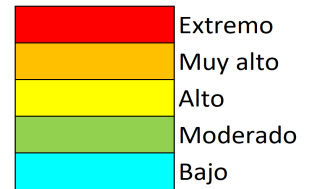

NIVEL de PELIGRO de incendio forestal previsto en:

Comunidad Valenciana

Elaborado el día: 31/03/2026

Previsto para el: 07/04/2026 12:00 UTC

Niveles de peligro de incendio forestal generados automáticamente por AEMET a partir de datos meteorológicos y de modelos numéricos de predicción del tiempo.

(c) AEMET. Autorizado el uso de la información y su reproducción citando a AEMET como autora de la misma. Para cualquier duda o consulta, póngase en contacto con nosotros en: indice_incendios@aemet.es