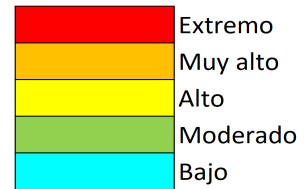

NIVEL de PELIGRO de incendio forestal previsto en:

Comunidad Valenciana

Elaborado el día: 31/03/2026

Previsto para el: 03/04/2026 12:00 UTC

Niveles de peligro de incendio forestal generados automáticamente por AEMET a partir de datos meteorológicos y de modelos numéricos de predicción del tiempo.

(c) AEMET. Autorizado el uso de la información y su reproducción citando a AEMET como autora de la misma. Para cualquier duda o consulta, póngase en contacto con nosotros en: indice_incendios@aemet.es