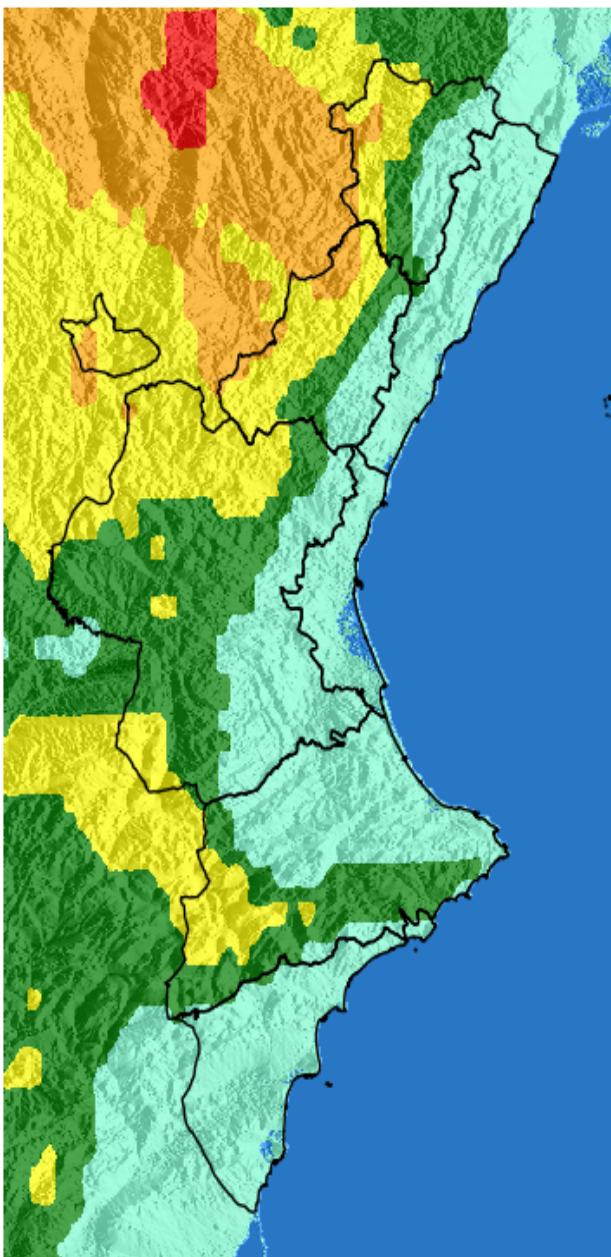

NIVEL de PELIGRO de incendio forestal previsto en:

Comunidad Valenciana

Elaborado el día: 31/03/2026

Previsto para el: 07/04/2026 12:00 UTC

Niveles de peligro de incendio forestal generados automáticamente por AEMET a partir de datos meteorológicos y de modelos numéricos de predicción del tiempo.

(c) AEMET. Autorizado el uso de la información y su reproducción citando a AEMET como autora de la misma. Para cualquier duda o consulta, póngase en contacto con nosotros en: indice_incendios@aemet.es