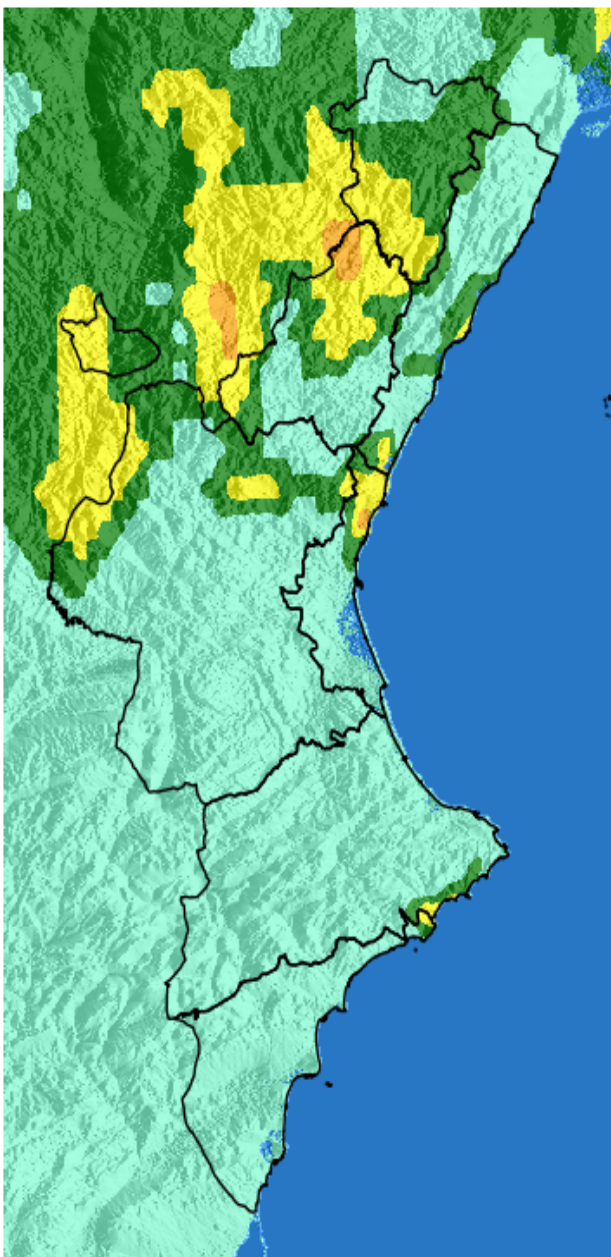

NIVEL de PELIGRO de incendio forestal previsto en:

Comunidad Valenciana

Elaborado el día: 31/03/2026

Previsto para el: 03/04/2026 12:00 UTC

Niveles de peligro de incendio forestal generados automáticamente por AEMET a partir de datos meteorológicos y de modelos numéricos de predicción del tiempo.

(c) AEMET. Autorizado el uso de la información y su reproducción citando a AEMET como autora de la misma. Para cualquier duda o consulta, póngase en contacto con nosotros en: indice_incendios@aemet.es