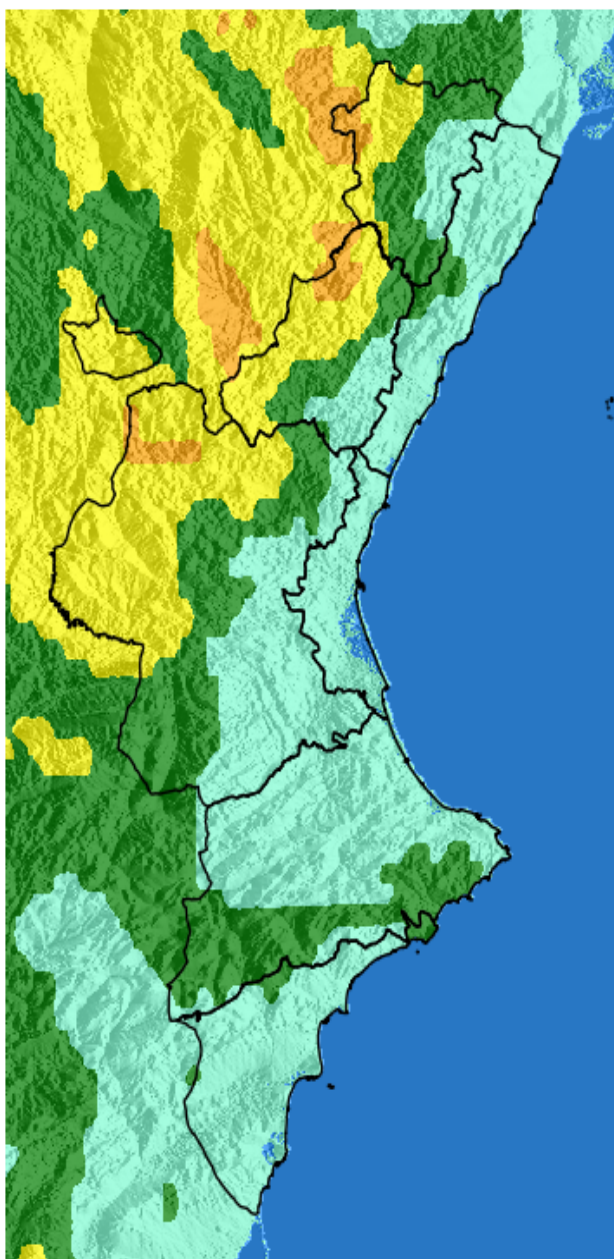

NIVEL de PELIGRO de incendio forestal previsto en:

Comunidad Valenciana

Elaborado el día: 31/03/2026

Previsto para el: 06/04/2026 12:00 UTC

Niveles de peligro de incendio forestal generados automáticamente por AEMET a partir de datos meteorológicos y de modelos numéricos de predicción del tiempo.

(c) AEMET. Autorizado el uso de la información y su reproducción citando a AEMET como autora de la misma. Para cualquier duda o consulta, póngase en contacto con nosotros en: indice_incendios@aemet.es