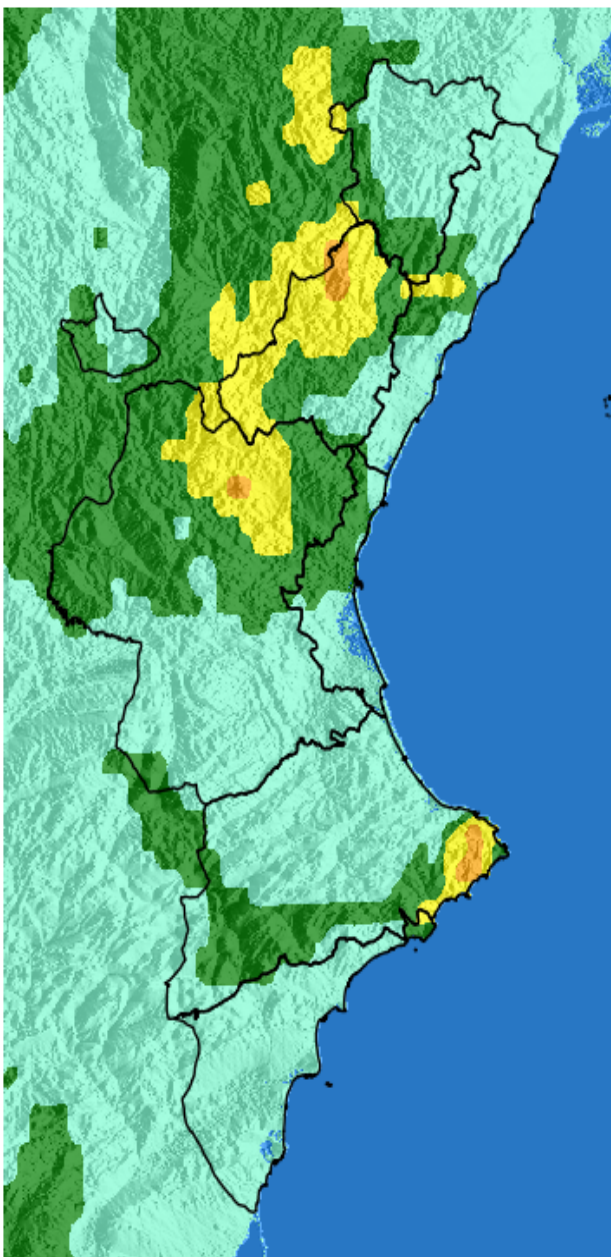

NIVEL de PELIGRO de incendio forestal previsto en:

Comunidad Valenciana

Elaborado el día: 31/03/2026

Previsto para el: 05/04/2026 12:00 UTC

Niveles de peligro de incendio forestal generados automáticamente por AEMET a partir de datos meteorológicos y de modelos numéricos de predicción del tiempo.

(c) AEMET. Autorizado el uso de la información y su reproducción citando a AEMET como autora de la misma. Para cualquier duda o consulta, póngase en contacto con nosotros en: indice_incendios@aemet.es