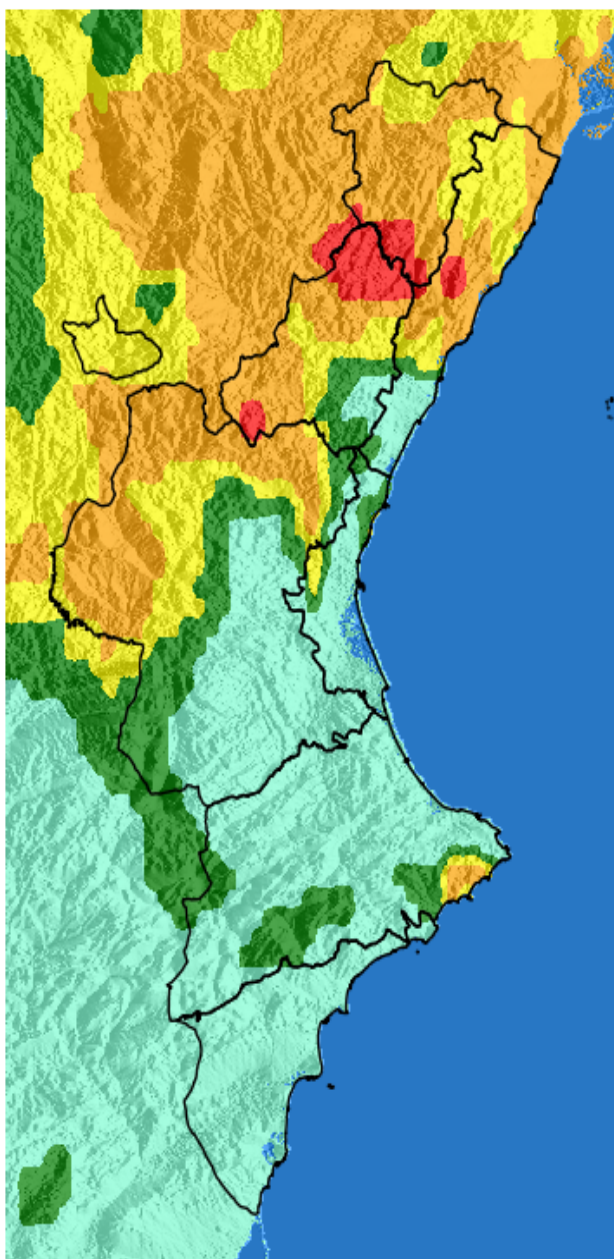

NIVEL de PELIGRO de incendio forestal previsto en:

Comunidad Valenciana

Elaborado el día: 31/03/2026

Previsto para el: 01/04/2026 12:00 UTC

Niveles de peligro de incendio forestal generados automáticamente por AEMET a partir de datos meteorológicos y de modelos numéricos de predicción del tiempo.