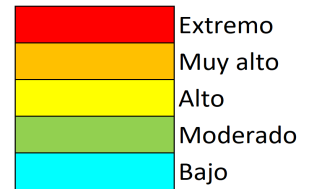

NIVEL de PELIGRO de incendio forestal previsto en:

Comunidad Valenciana

Elaborado el día: 31/03/2026

Previsto para el: 05/04/2026 12:00 UTC

Niveles de peligro de incendio forestal generados automáticamente por AEMET a partir de datos meteorológicos y de modelos numéricos de predicción del tiempo.

(c) AEMET. Autorizado el uso de la información y su reproducción citando a AEMET como autora de la misma. Para cualquier duda o consulta, póngase en contacto con nosotros en: indice_incendios@aemet.es