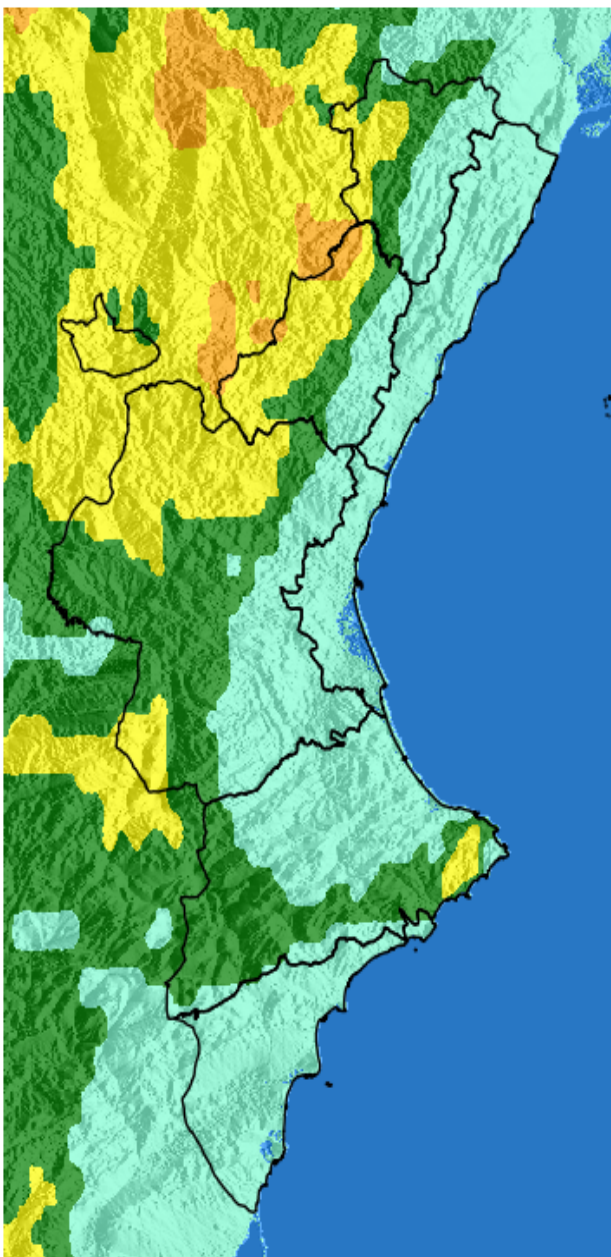

NIVEL de PELIGRO de incendio forestal previsto en:

Comunidad Valenciana

Elaborado el día: 30/03/2026

Previsto para el: 06/04/2026 12:00 UTC

Niveles de peligro de incendio forestal generados automáticamente por AEMET a partir de datos meteorológicos y de modelos numéricos de predicción del tiempo.

(c) AEMET. Autorizado el uso de la información y su reproducción citando a AEMET como autora de la misma. Para cualquier duda o consulta, póngase en contacto con nosotros en: indice_incendios@aemet.es