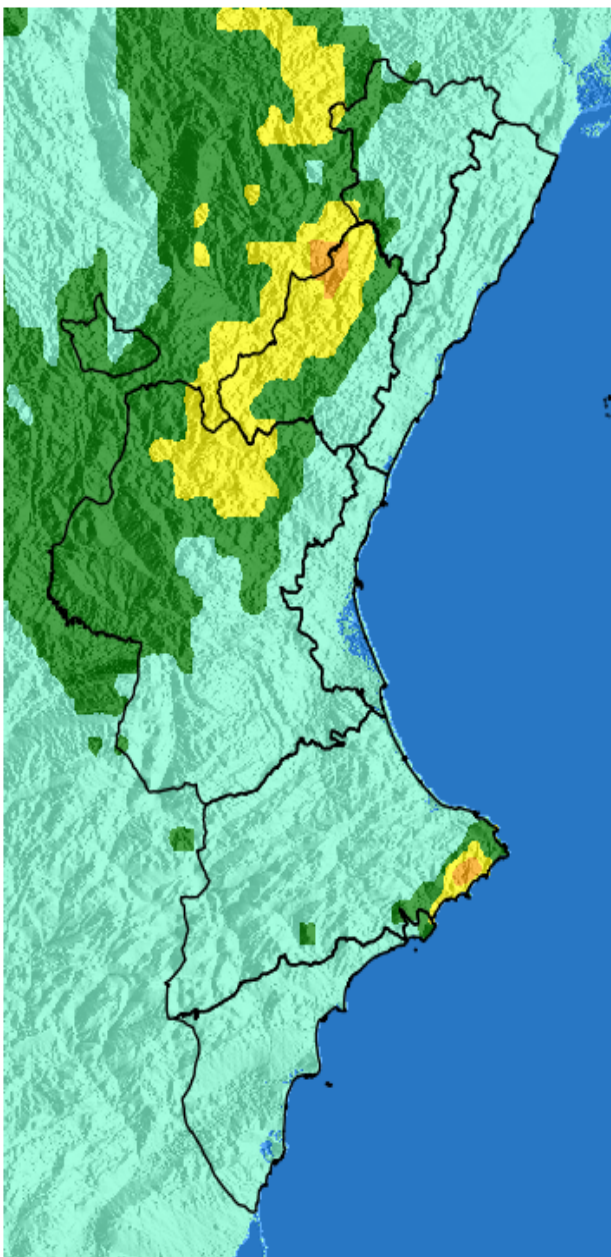

NIVEL de PELIGRO de incendio forestal previsto en:

Comunidad Valenciana

Elaborado el día: 30/03/2026

Previsto para el: 05/04/2026 12:00 UTC

Niveles de peligro de incendio forestal generados automáticamente por AEMET a partir de datos meteorológicos y de modelos numéricos de predicción del tiempo.

(c) AEMET. Autorizado el uso de la información y su reproducción citando a AEMET como autora de la misma. Para cualquier duda o consulta, póngase en contacto con nosotros en: indice_incendios@aemet.es