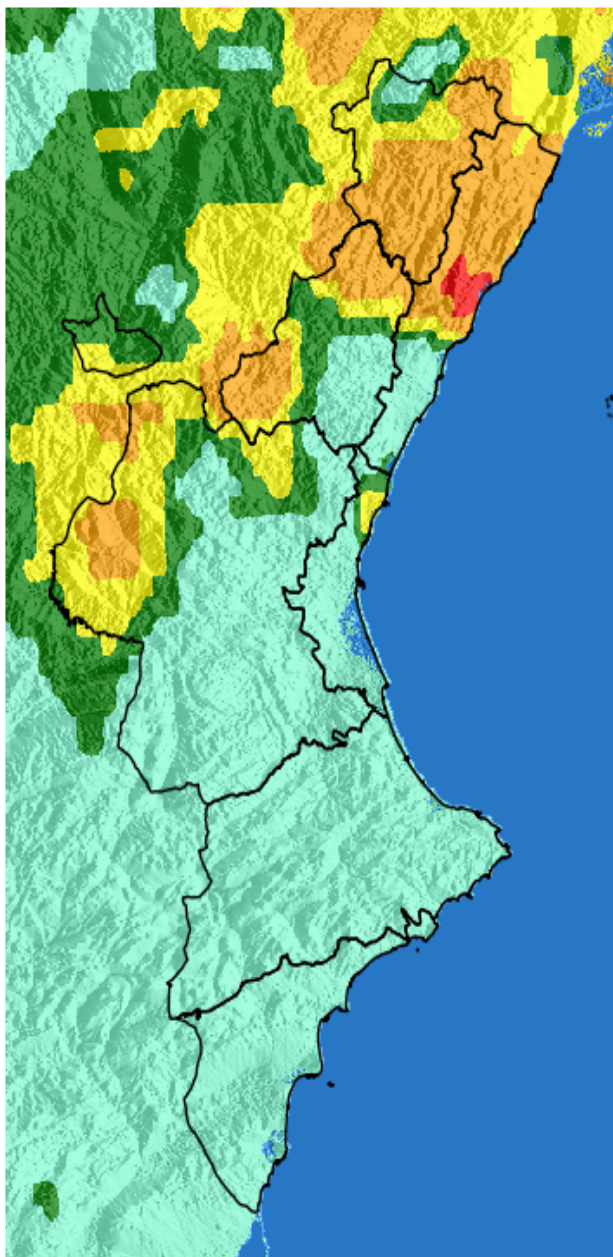

NIVEL de PELIGRO de incendio forestal previsto en:

Comunidad Valenciana

Elaborado el día: 30/03/2026

Previsto para el: 31/03/2026 12:00 UTC

Niveles de peligro de incendio forestal generados automáticamente por AEMET a partir de datos meteorológicos y de modelos numéricos de predicción del tiempo.