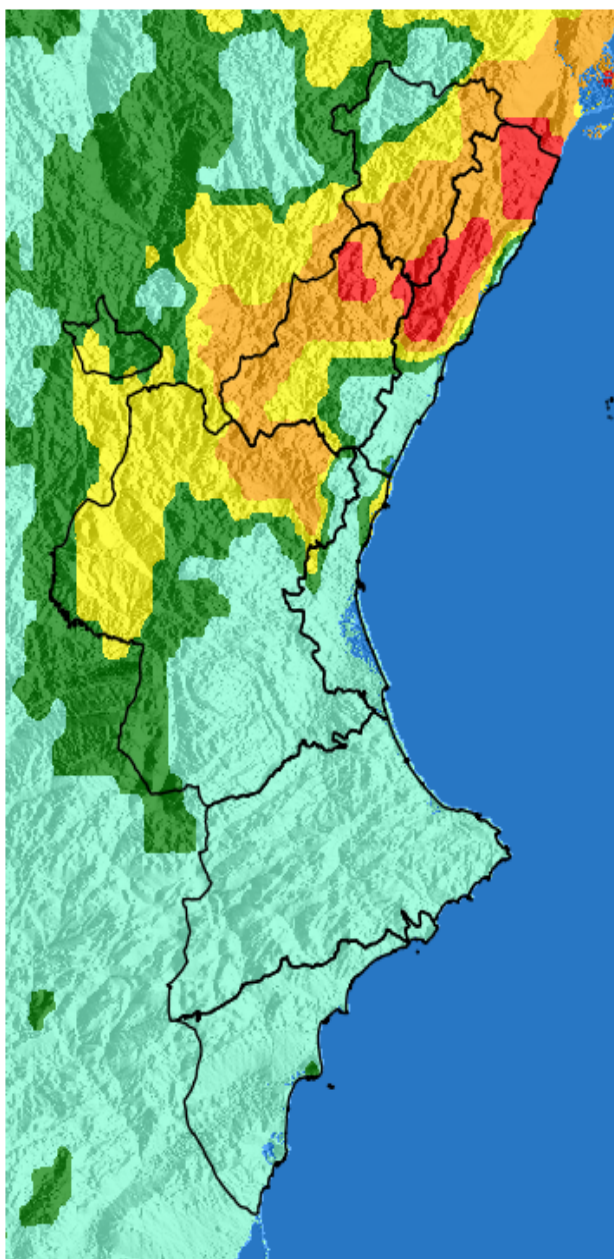

NIVEL de PELIGRO de incendio forestal previsto en:

Comunidad Valenciana

Elaborado el día: 30/03/2026

Previsto para el: 02/04/2026 12:00 UTC

Niveles de peligro de incendio forestal generados automáticamente por AEMET a partir de datos meteorológicos y de modelos numéricos de predicción del tiempo.

(c) AEMET. Autorizado el uso de la información y su reproducción citando a AEMET como autora de la misma. Para cualquier duda o consulta, póngase en contacto con nosotros en: indice_incendios@aemet.es