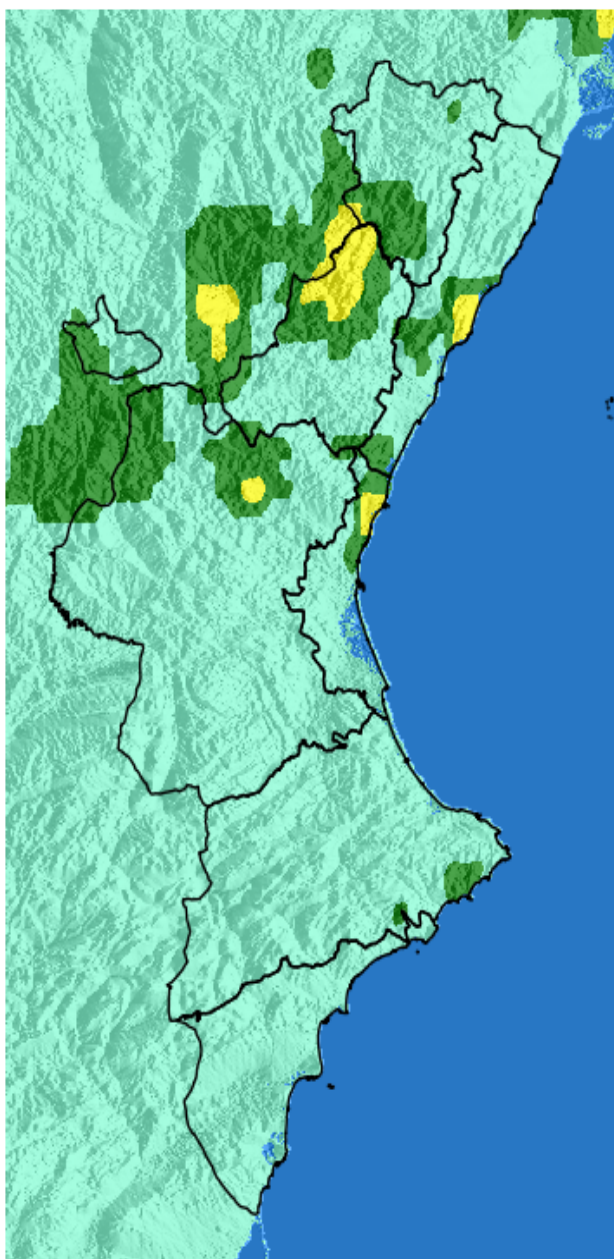

NIVEL de PELIGRO de incendio forestal previsto en:

Comunidad Valenciana

Elaborado el día: 30/03/2026

Previsto para el: 03/04/2026 12:00 UTC

Niveles de peligro de incendio forestal generados automáticamente por AEMET a partir de datos meteorológicos y de modelos numéricos de predicción del tiempo.

(c) AEMET. Autorizado el uso de la información y su reproducción citando a AEMET como autora de la misma. Para cualquier duda o consulta, póngase en contacto con nosotros en: indice_incendios@aemet.es