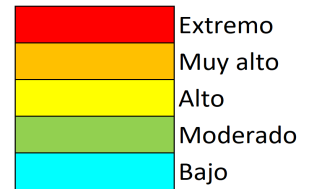

NIVEL de PELIGRO de incendio forestal previsto en:

Comunidad Valenciana

Elaborado el día: 30/03/2026

Previsto para el: 05/04/2026 12:00 UTC

Niveles de peligro de incendio forestal generados automáticamente por AEMET a partir de datos meteorológicos y de modelos numéricos de predicción del tiempo.

(c) AEMET. Autorizado el uso de la información y su reproducción citando a AEMET como autora de la misma. Para cualquier duda o consulta, póngase en contacto con nosotros en: indice_incendios@aemet.es