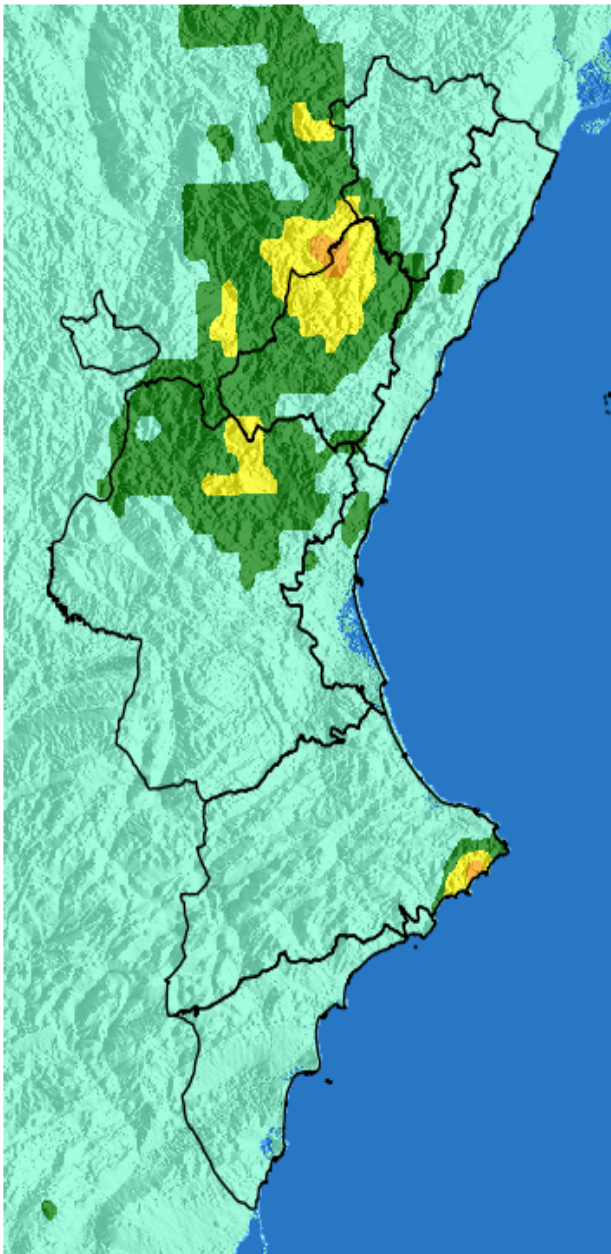

NIVEL de PELIGRO de incendio forestal previsto en:

Comunidad Valenciana

Elaborado el día: 30/03/2026

Previsto para el: 04/04/2026 12:00 UTC

Niveles de peligro de incendio forestal generados automáticamente por AEMET a partir de datos meteorológicos y de modelos numéricos de predicción del tiempo.

(c) AEMET. Autorizado el uso de la información y su reproducción citando a AEMET como autora de la misma. Para cualquier duda o consulta, póngase en contacto con nosotros en: indice_incendios@aemet.es