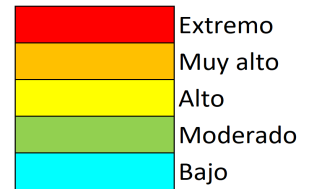

NIVEL de PELIGRO de incendio forestal previsto en:

Comunidad Valenciana

Elaborado el día: 30/03/2026

Previsto para el: 04/04/2026 12:00 UTC

Niveles de peligro de incendio forestal generados automáticamente por AEMET a partir de datos meteorológicos y de modelos numéricos de predicción del tiempo.

(c) AEMET. Autorizado el uso de la información y su reproducción citando a AEMET como autora de la misma. Para cualquier duda o consulta, póngase en contacto con nosotros en: indice_incendios@aemet.es