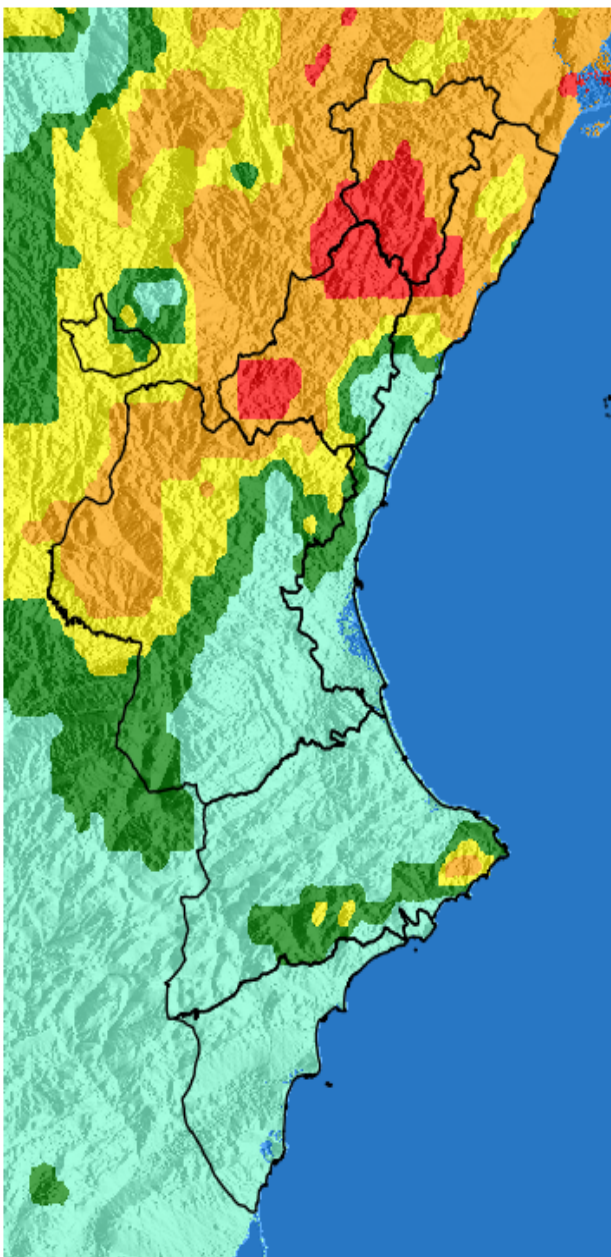

NIVEL de PELIGRO de incendio forestal previsto en:

Comunidad Valenciana

Elaborado el día: 30/03/2026

Previsto para el: 01/04/2026 12:00 UTC

Niveles de peligro de incendio forestal generados automáticamente por AEMET a partir de datos meteorológicos y de modelos numéricos de predicción del tiempo.

(c) AEMET. Autorizado el uso de la información y su reproducción citando a AEMET como autora de la misma. Para cualquier duda o consulta, póngase en contacto con nosotros en: indice_incendios@aemet.es