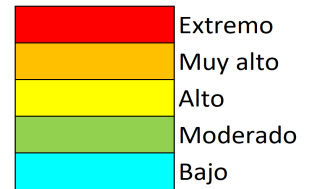

NIVEL de PELIGRO de incendio forestal previsto en:

Comunidad Valenciana

Elaborado el día: 30/03/2026

Previsto para el: 06/04/2026 12:00 UTC

Niveles de peligro de incendio forestal generados automáticamente por AEMET a partir de datos meteorológicos y de modelos numéricos de predicción del tiempo.

(c) AEMET. Autorizado el uso de la información y su reproducción citando a AEMET como autora de la misma. Para cualquier duda o consulta, póngase en contacto con nosotros en: indice_incendios@aemet.es