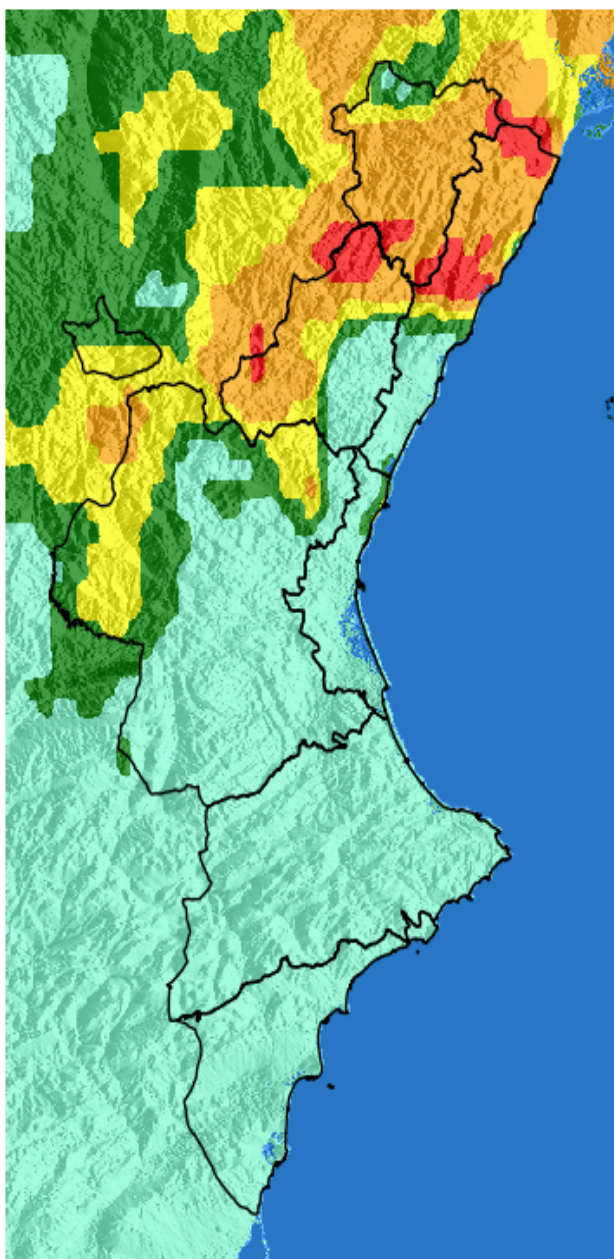

NIVEL de PELIGRO de incendio forestal previsto en:

Comunidad Valenciana

Elaborado el día: 29/03/2026

Previsto para el: 01/04/2026 12:00 UTC

Niveles de peligro de incendio forestal generados automáticamente por AEMET a partir de datos meteorológicos y de modelos numéricos de predicción del tiempo.

(c) AEMET. Autorizado el uso de la información y su reproducción citando a AEMET como autora de la misma. Para cualquier duda o consulta, póngase en contacto con nosotros en: indice_incendios@aemet.es