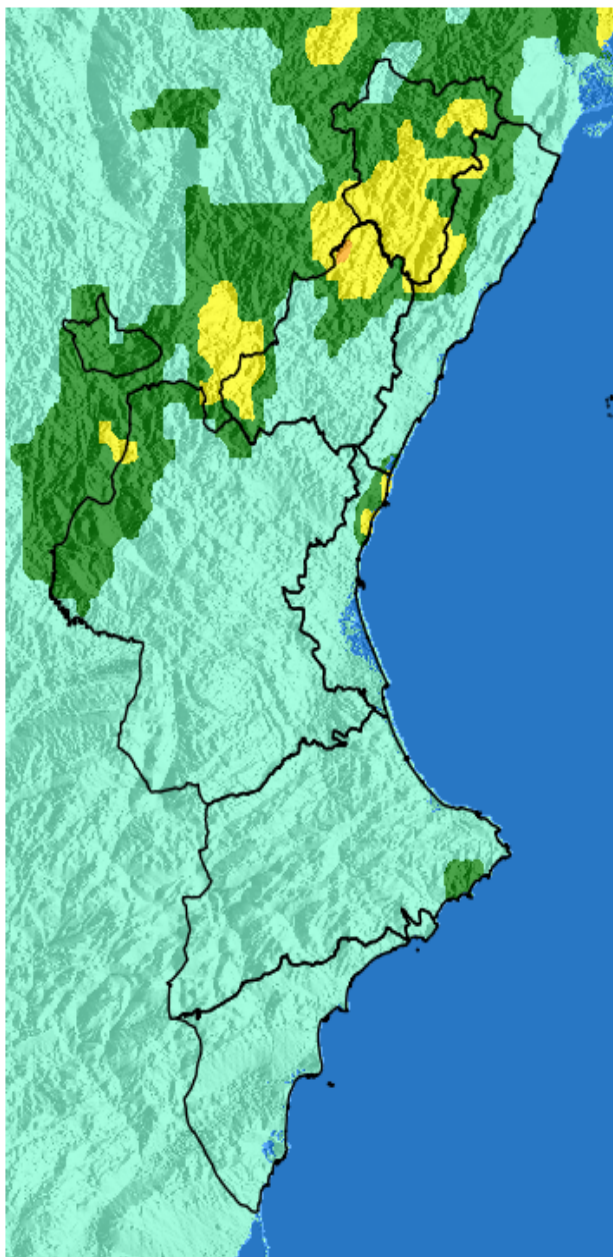

NIVEL de PELIGRO de incendio forestal previsto en:

Comunidad Valenciana

Elaborado el día: 29/03/2026

Previsto para el: 30/03/2026 12:00 UTC

Niveles de peligro de incendio forestal generados automáticamente por AEMET a partir de datos meteorológicos y de modelos numéricos de predicción del tiempo.