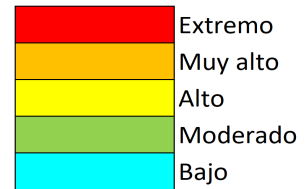

NIVEL de PELIGRO de incendio forestal previsto en:

Comunidad Valenciana

Elaborado el día: 29/03/2026

Previsto para el: 05/04/2026 12:00 UTC

Niveles de peligro de incendio forestal generados automáticamente por AEMET a partir de datos meteorológicos y de modelos numéricos de predicción del tiempo.

(c) AEMET. Autorizado el uso de la información y su reproducción citando a AEMET como autora de la misma. Para cualquier duda o consulta, póngase en contacto con nosotros en: indice_incendios@aemet.es