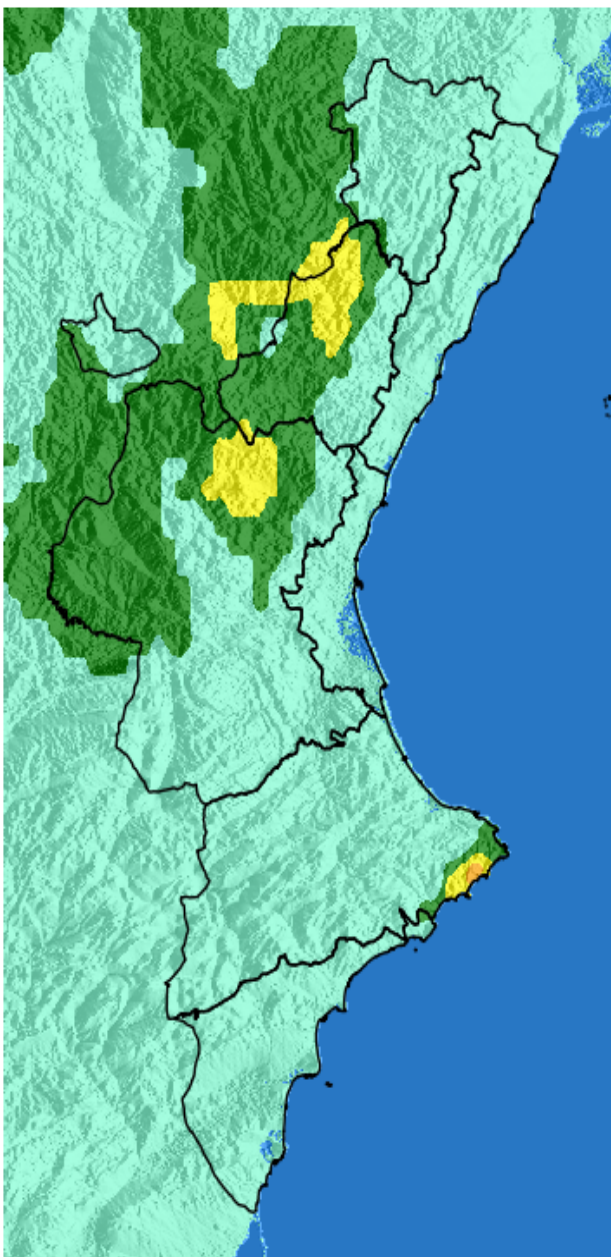

NIVEL de PELIGRO de incendio forestal previsto en:

Comunidad Valenciana

Elaborado el día: 29/03/2026

Previsto para el: 05/04/2026 12:00 UTC

Niveles de peligro de incendio forestal generados automáticamente por AEMET a partir de datos meteorológicos y de modelos numéricos de predicción del tiempo.

(c) AEMET. Autorizado el uso de la información y su reproducción citando a AEMET como autora de la misma. Para cualquier duda o consulta, póngase en contacto con nosotros en: indice_incendios@aemet.es