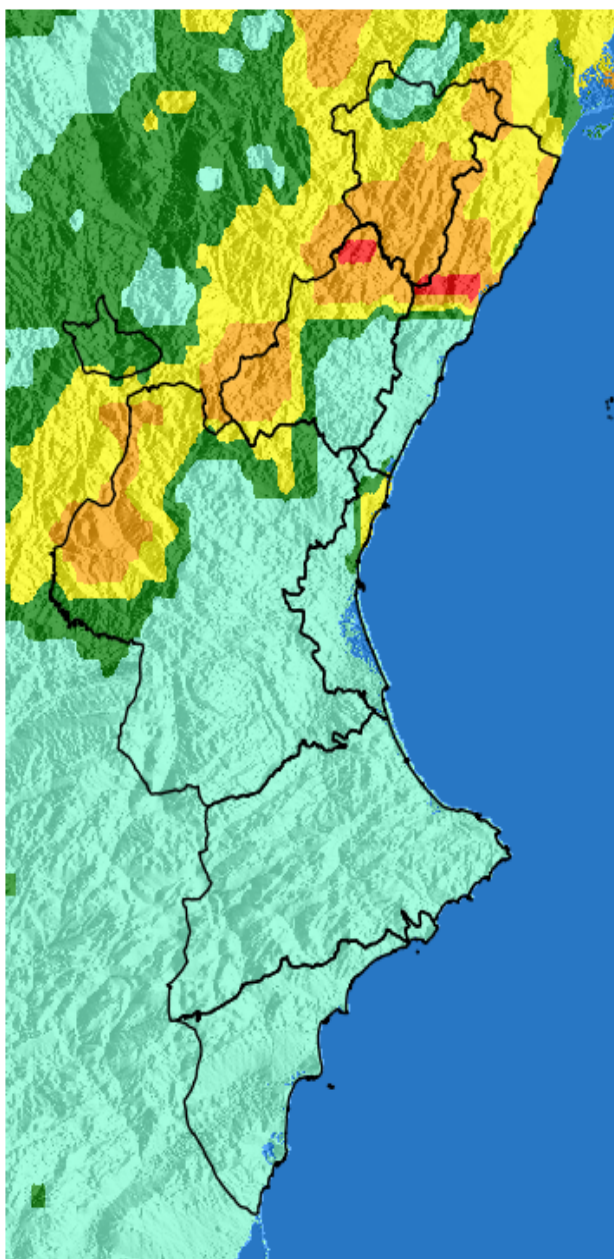

NIVEL de PELIGRO de incendio forestal previsto en:

Comunidad Valenciana

Elaborado el día: 29/03/2026

Previsto para el: 31/03/2026 12:00 UTC

Niveles de peligro de incendio forestal generados automáticamente por AEMET a partir de datos meteorológicos y de modelos numéricos de predicción del tiempo.

(c) AEMET. Autorizado el uso de la información y su reproducción citando a AEMET como autora de la misma. Para cualquier duda o consulta, póngase en contacto con nosotros en: indice_incendios@aemet.es