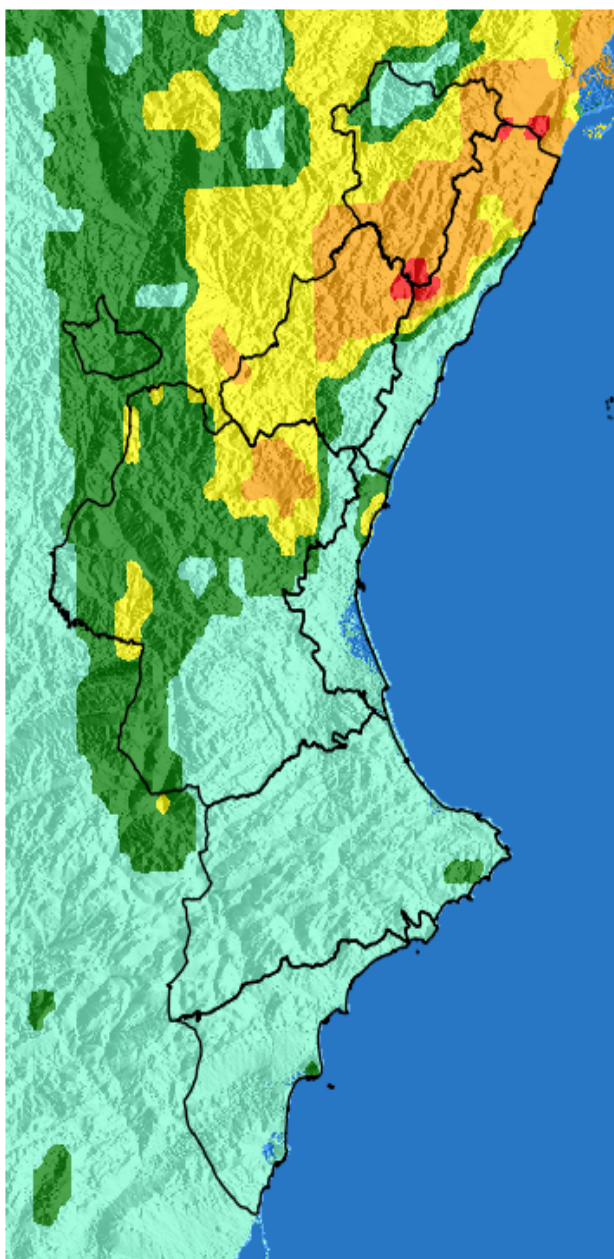

NIVEL de PELIGRO de incendio forestal previsto en:

Comunidad Valenciana

Elaborado el día: 29/03/2026

Previsto para el: 02/04/2026 12:00 UTC

Niveles de peligro de incendio forestal generados automáticamente por AEMET a partir de datos meteorológicos y de modelos numéricos de predicción del tiempo.

(c) AEMET. Autorizado el uso de la información y su reproducción citando a AEMET como autora de la misma. Para cualquier duda o consulta, póngase en contacto con nosotros en: indice_incendios@aemet.es