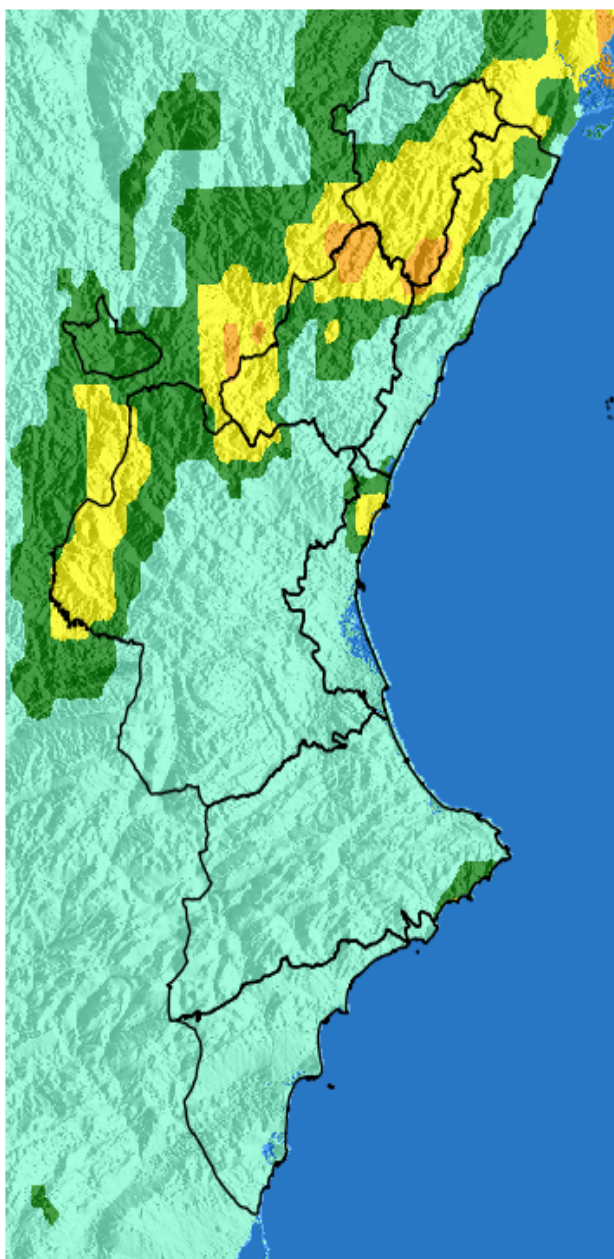

NIVEL de PELIGRO de incendio forestal previsto en:

Comunidad Valenciana

Elaborado el día: 29/03/2026

Previsto para el: 03/04/2026 12:00 UTC

Niveles de peligro de incendio forestal generados automáticamente por AEMET a partir de datos meteorológicos y de modelos numéricos de predicción del tiempo.

(c) AEMET. Autorizado el uso de la información y su reproducción citando a AEMET como autora de la misma. Para cualquier duda o consulta, póngase en contacto con nosotros en: indice_incendios@aemet.es