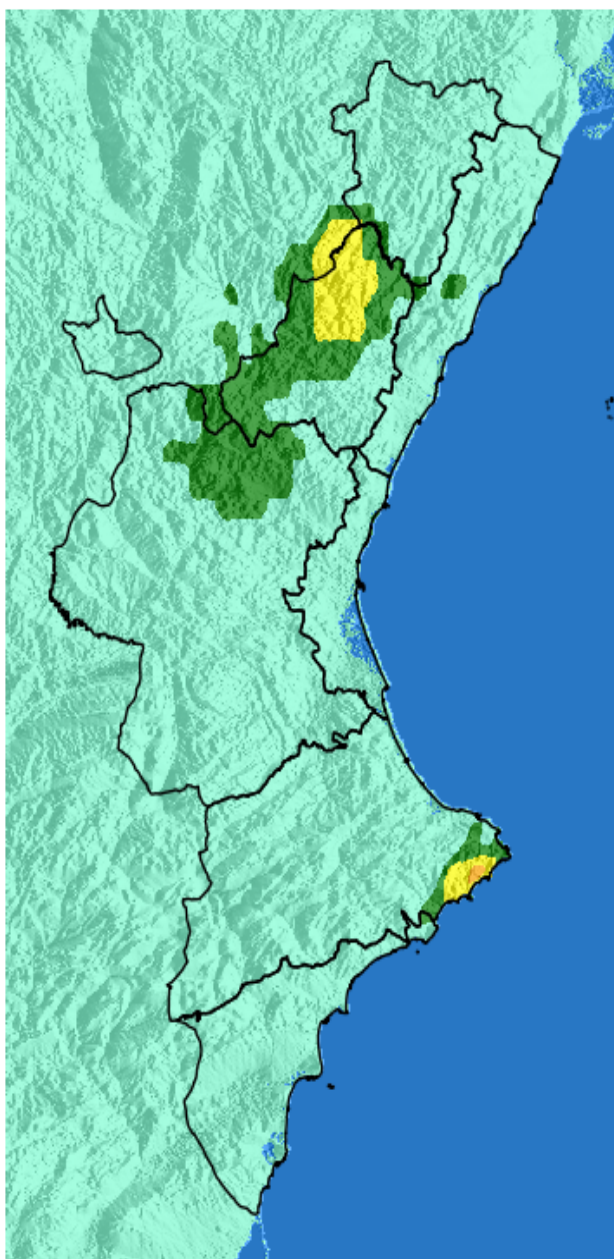

NIVEL de PELIGRO de incendio forestal previsto en:

Comunidad Valenciana

Elaborado el día: 29/03/2026

Previsto para el: 04/04/2026 12:00 UTC

Niveles de peligro de incendio forestal generados automáticamente por AEMET a partir de datos meteorológicos y de modelos numéricos de predicción del tiempo.

(c) AEMET. Autorizado el uso de la información y su reproducción citando a AEMET como autora de la misma. Para cualquier duda o consulta, póngase en contacto con nosotros en: indice_incendios@aemet.es