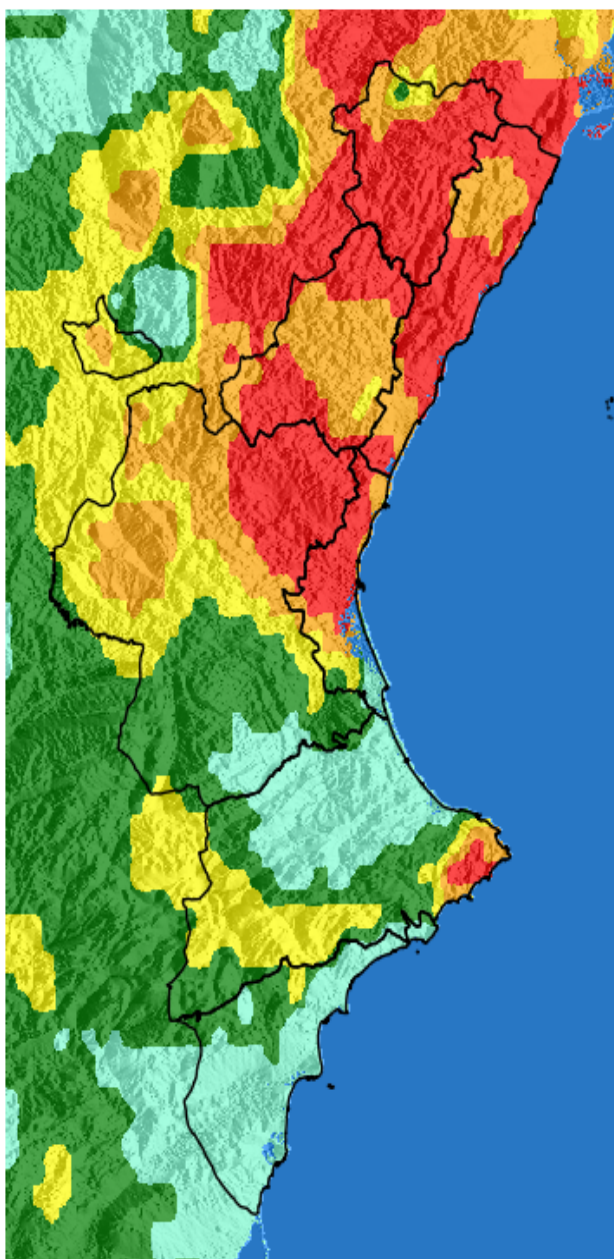

NIVEL de PELIGRO de incendio forestal previsto en:

Comunidad Valenciana

Elaborado el día: 27/03/2026

Previsto para el: 01/04/2026 12:00 UTC

Niveles de peligro de incendio forestal generados automáticamente por AEMET a partir de datos meteorológicos y de modelos numéricos de predicción del tiempo.

(c) AEMET. Autorizado el uso de la información y su reproducción citando a AEMET como autora de la misma. Para cualquier duda o consulta, póngase en contacto con nosotros en: indice_incendios@aemet.es