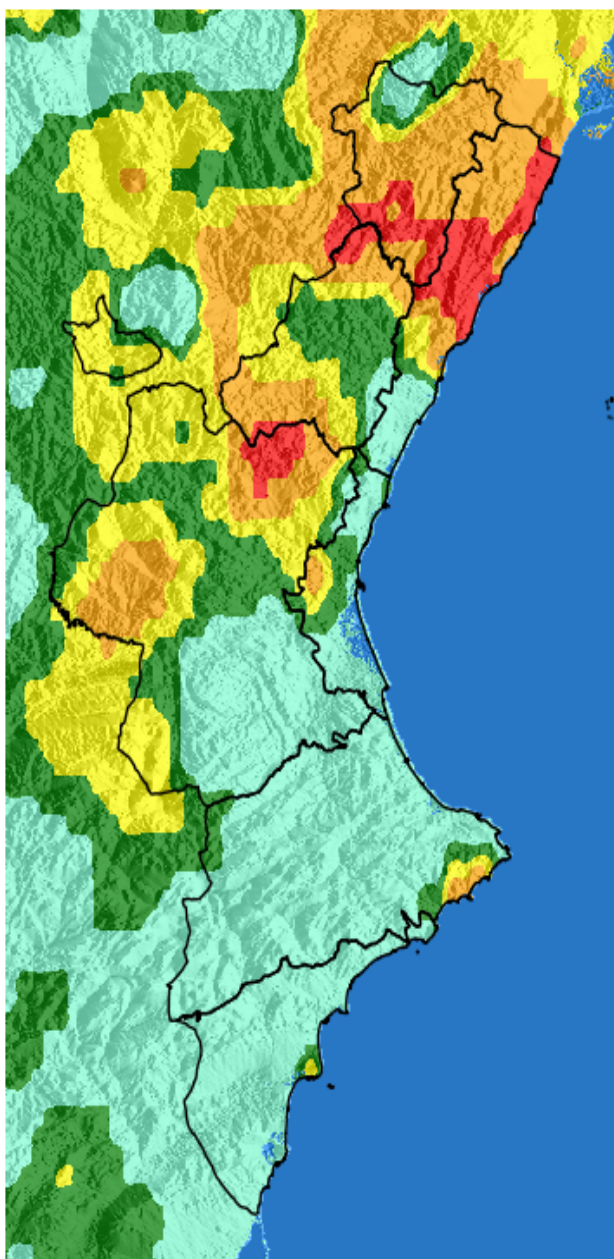

NIVEL de PELIGRO de incendio forestal previsto en:

Comunidad Valenciana

Elaborado el día: 27/03/2026

Previsto para el: 31/03/2026 12:00 UTC

Niveles de peligro de incendio forestal generados automáticamente por AEMET a partir de datos meteorológicos y de modelos numéricos de predicción del tiempo.

(c) AEMET. Autorizado el uso de la información y su reproducción citando a AEMET como autora de la misma. Para cualquier duda o consulta, póngase en contacto con nosotros en: indice_incendios@aemet.es