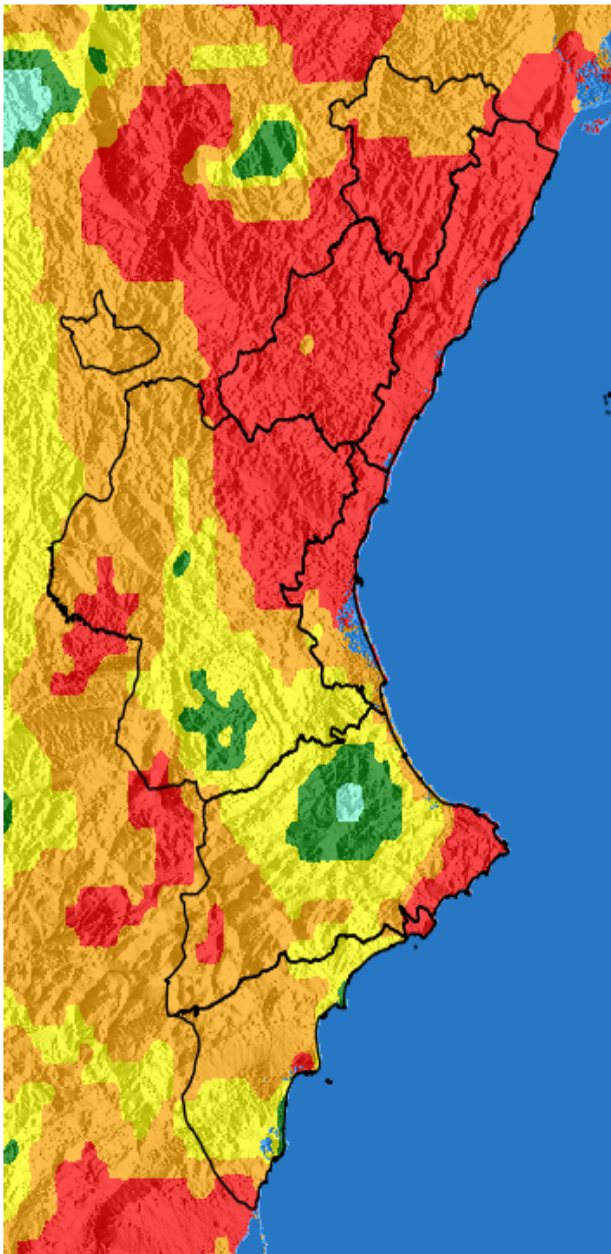

NIVEL de PELIGRO de incendio forestal previsto en:

Comunidad Valenciana

Elaborado el día: 27/03/2026

Previsto para el: 29/03/2026 12:00 UTC

Niveles de peligro de incendio forestal generados automáticamente por AEMET a partir de datos meteorológicos y de modelos numéricos de predicción del tiempo.

(c) AEMET. Autorizado el uso de la información y su reproducción citando a AEMET como autora de la misma. Para cualquier duda o consulta, póngase en contacto con nosotros en: indice_incendios@aemet.es