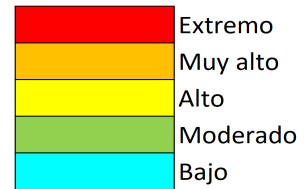

NIVEL de PELIGRO de incendio forestal previsto en:

Comunidad Valenciana

Elaborado el día: 27/03/2026

Previsto para el: 30/03/2026 12:00 UTC

Niveles de peligro de incendio forestal generados automáticamente por AEMET a partir de datos meteorológicos y de modelos numéricos de predicción del tiempo.

(c) AEMET. Autorizado el uso de la información y su reproducción citando a AEMET como autora de la misma. Para cualquier duda o consulta, póngase en contacto con nosotros en: indice_incendios@aemet.es