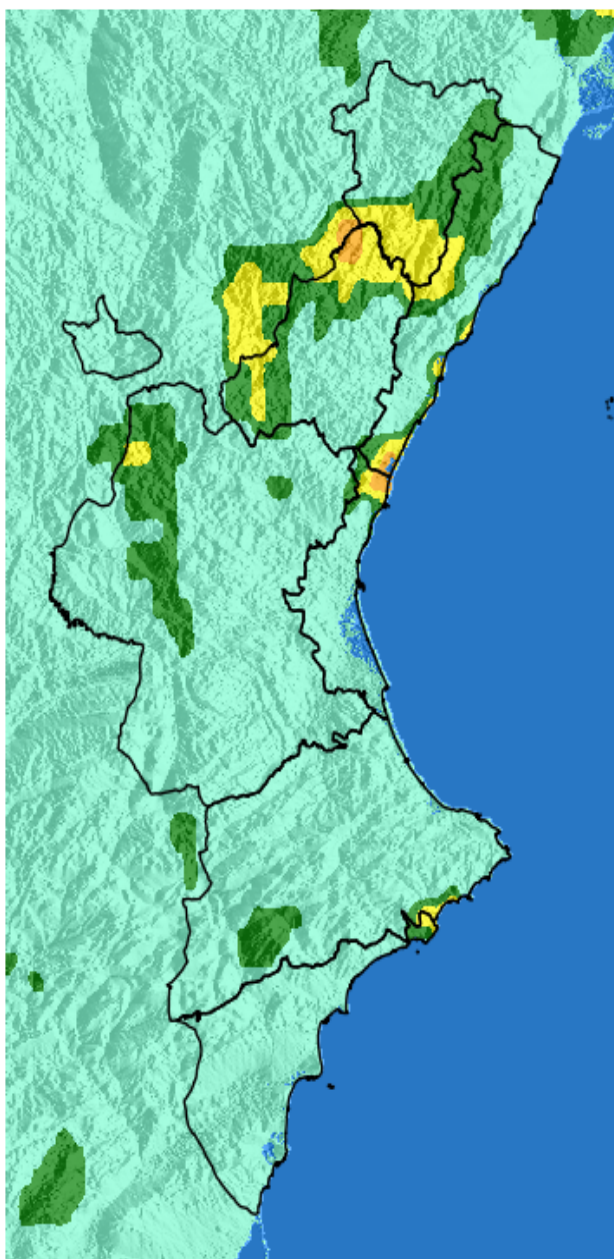

NIVEL de PELIGRO de incendio forestal previsto en:

Comunidad Valenciana

Elaborado el día: 27/03/2026

Previsto para el: 02/04/2026 12:00 UTC

Niveles de peligro de incendio forestal generados automáticamente por AEMET a partir de datos meteorológicos y de modelos numéricos de predicción del tiempo.

(c) AEMET. Autorizado el uso de la información y su reproducción citando a AEMET como autora de la misma. Para cualquier duda o consulta, póngase en contacto con nosotros en: indice_incendios@aemet.es