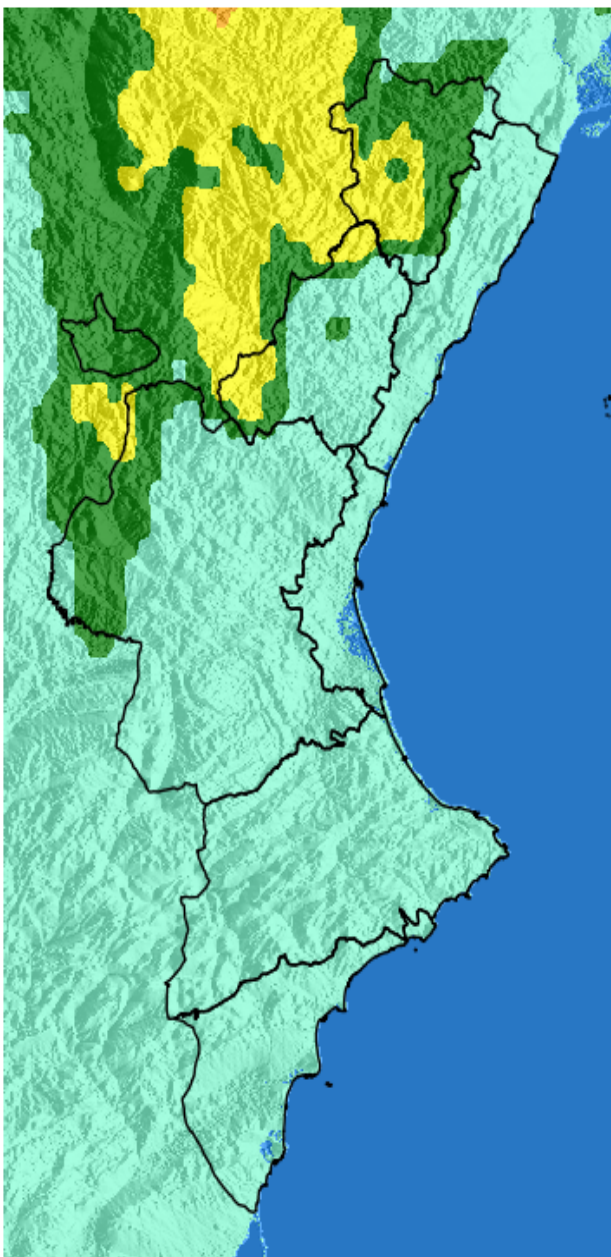

NIVEL de PELIGRO de incendio forestal previsto en:

Comunidad Valenciana

Elaborado el día: 27/03/2026

Previsto para el: 28/03/2026 12:00 UTC

Niveles de peligro de incendio forestal generados automáticamente por AEMET a partir de datos meteorológicos y de modelos numéricos de predicción del tiempo.