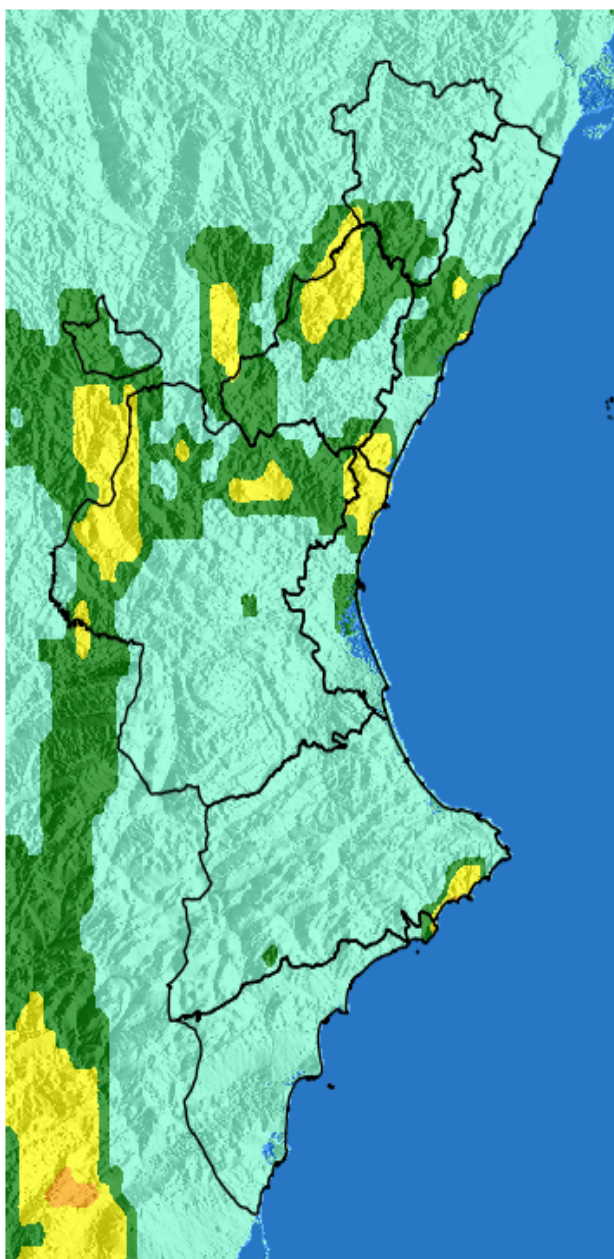

NIVEL de PELIGRO de incendio forestal previsto en:

Comunidad Valenciana

Elaborado el día: 27/03/2026

Previsto para el: 03/04/2026 12:00 UTC

Niveles de peligro de incendio forestal generados automáticamente por AEMET a partir de datos meteorológicos y de modelos numéricos de predicción del tiempo.

(c) AEMET. Autorizado el uso de la información y su reproducción citando a AEMET como autora de la misma. Para cualquier duda o consulta, póngase en contacto con nosotros en: indice_incendios@aemet.es