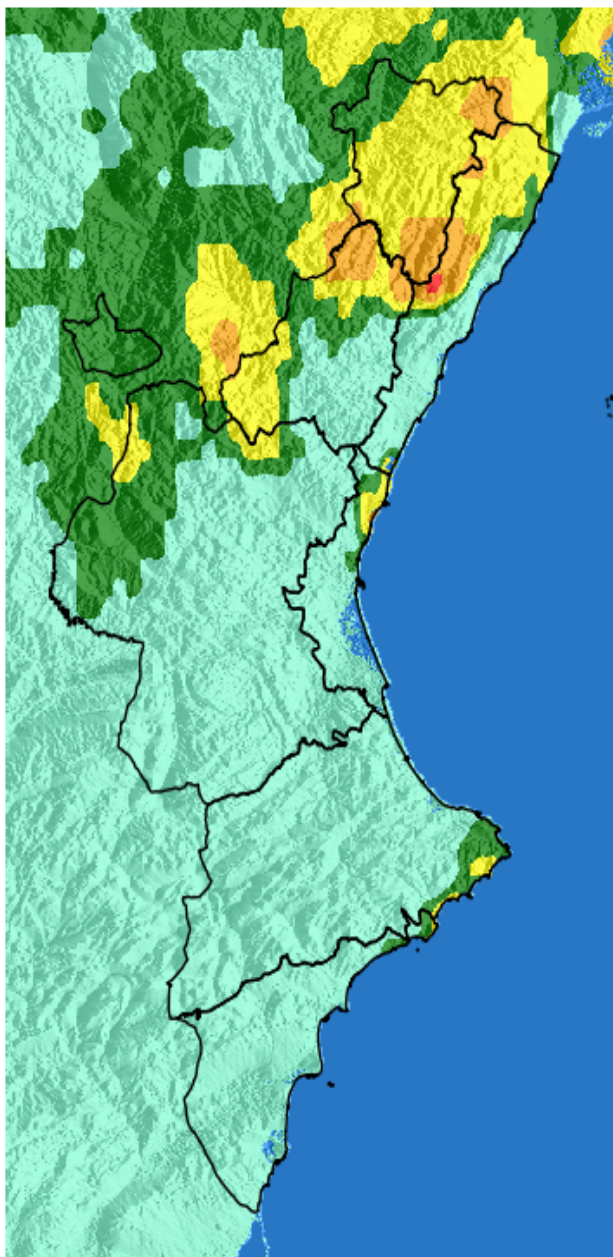

NIVEL de PELIGRO de incendio forestal previsto en:

Comunidad Valenciana

Elaborado el día: 27/03/2026

Previsto para el: 30/03/2026 12:00 UTC

Niveles de peligro de incendio forestal generados automáticamente por AEMET a partir de datos meteorológicos y de modelos numéricos de predicción del tiempo.

(c) AEMET. Autorizado el uso de la información y su reproducción citando a AEMET como autora de la misma. Para cualquier duda o consulta, póngase en contacto con nosotros en: indice_incendios@aemet.es