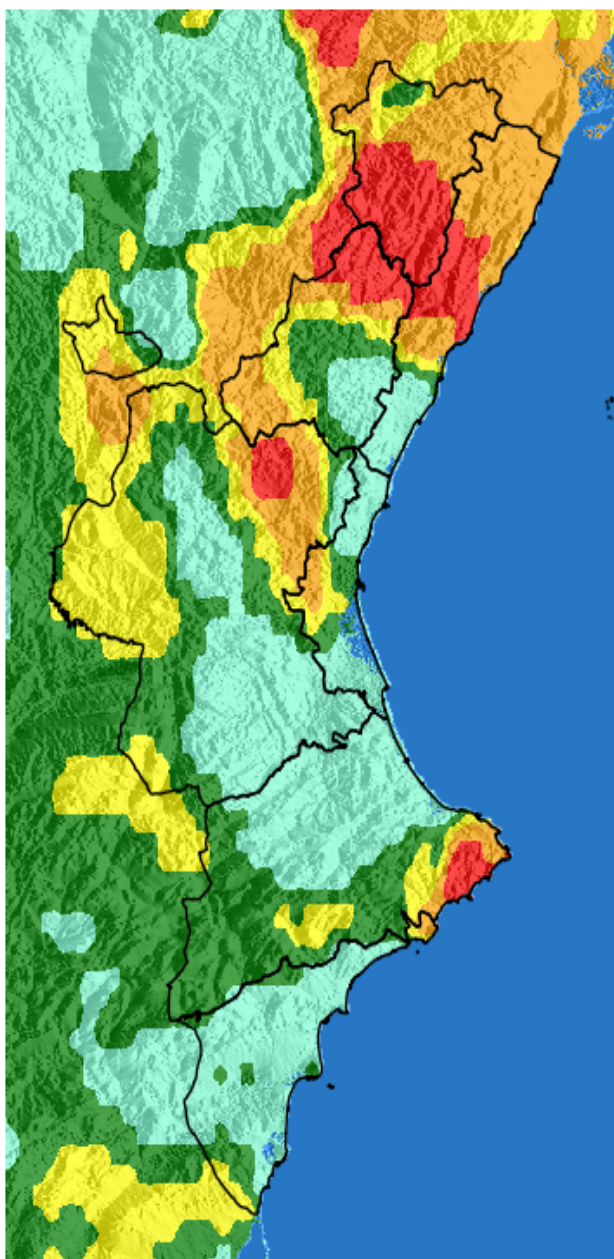

NIVEL de PELIGRO de incendio forestal previsto en:

Comunidad Valenciana

Elaborado el día: 26/03/2026

Previsto para el: 31/03/2026 12:00 UTC

Niveles de peligro de incendio forestal generados automáticamente por AEMET a partir de datos meteorológicos y de modelos numéricos de predicción del tiempo.

(c) AEMET. Autorizado el uso de la información y su reproducción citando a AEMET como autora de la misma. Para cualquier duda o consulta, póngase en contacto con nosotros en: indice_incendios@aemet.es