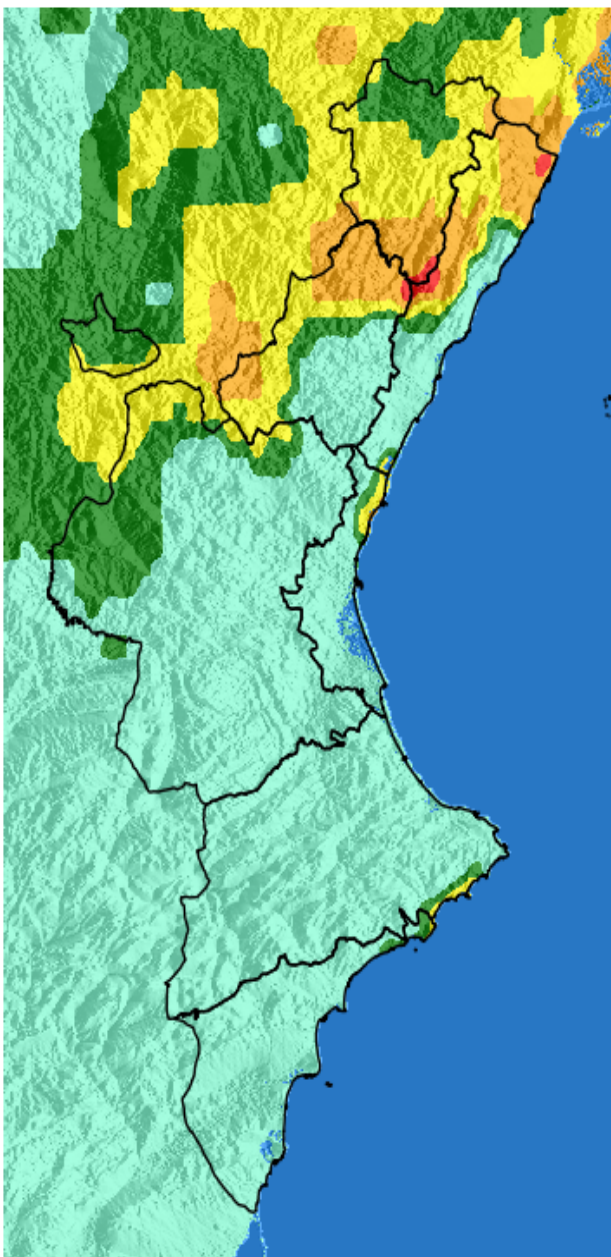

NIVEL de PELIGRO de incendio forestal previsto en:

Comunidad Valenciana

Elaborado el día: 26/03/2026

Previsto para el: 30/03/2026 12:00 UTC

Niveles de peligro de incendio forestal generados automáticamente por AEMET a partir de datos meteorológicos y de modelos numéricos de predicción del tiempo.

(c) AEMET. Autorizado el uso de la información y su reproducción citando a AEMET como autora de la misma. Para cualquier duda o consulta, póngase en contacto con nosotros en: indice_incendios@aemet.es