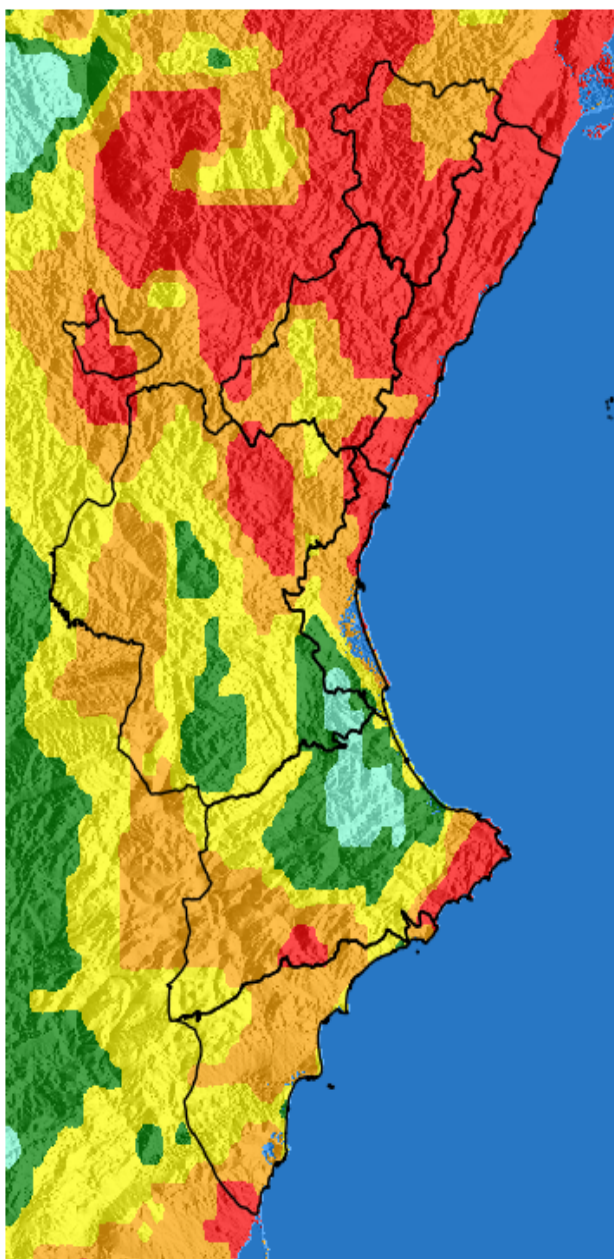

NIVEL de PELIGRO de incendio forestal previsto en:

Comunidad Valenciana

Elaborado el día: 26/03/2026

Previsto para el: 29/03/2026 12:00 UTC

Niveles de peligro de incendio forestal generados automáticamente por AEMET a partir de datos meteorológicos y de modelos numéricos de predicción del tiempo.

(c) AEMET. Autorizado el uso de la información y su reproducción citando a AEMET como autora de la misma. Para cualquier duda o consulta, póngase en contacto con nosotros en: indice_incendios@aemet.es