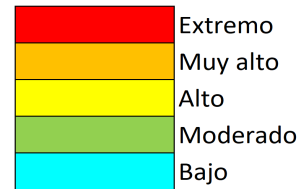

NIVEL de PELIGRO de incendio forestal previsto en:

Comunidad Valenciana

Elaborado el día: 26/03/2026

Previsto para el: 01/04/2026 12:00 UTC

Niveles de peligro de incendio forestal generados automáticamente por AEMET a partir de datos meteorológicos y de modelos numéricos de predicción del tiempo.

(c) AEMET. Autorizado el uso de la información y su reproducción citando a AEMET como autora de la misma. Para cualquier duda o consulta, póngase en contacto con nosotros en: indice_incendios@aemet.es