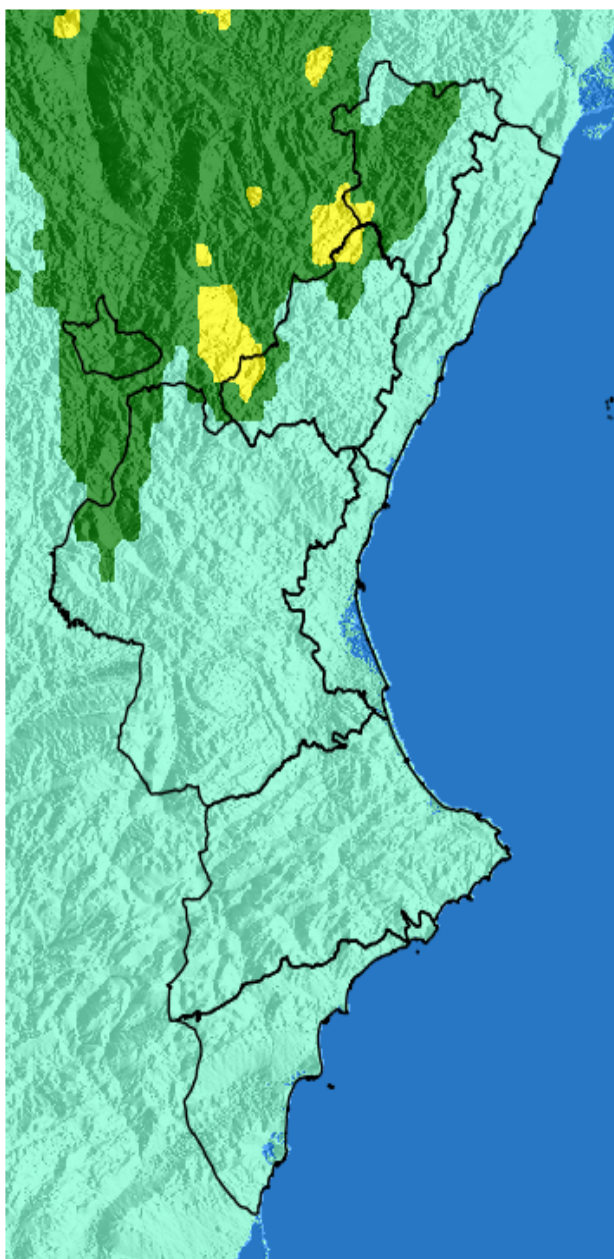

NIVEL de PELIGRO de incendio forestal previsto en:

Comunidad Valenciana

Elaborado el día: 26/03/2026

Previsto para el: 28/03/2026 12:00 UTC

Niveles de peligro de incendio forestal generados automáticamente por AEMET a partir de datos meteorológicos y de modelos numéricos de predicción del tiempo.

(c) AEMET. Autorizado el uso de la información y su reproducción citando a AEMET como autora de la misma. Para cualquier duda o consulta, póngase en contacto con nosotros en: indice_incendios@aemet.es