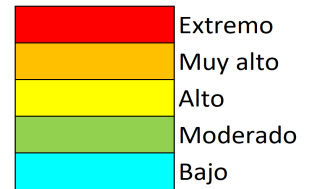

NIVEL de PELIGRO de incendio forestal previsto en:

Comunidad Valenciana

Elaborado el día: 26/03/2026

Previsto para el: 02/04/2026 12:00 UTC

Niveles de peligro de incendio forestal generados automáticamente por AEMET a partir de datos meteorológicos y de modelos numéricos de predicción del tiempo.

(c) AEMET. Autorizado el uso de la información y su reproducción citando a AEMET como autora de la misma. Para cualquier duda o consulta, póngase en contacto con nosotros en: indice_incendios@aemet.es