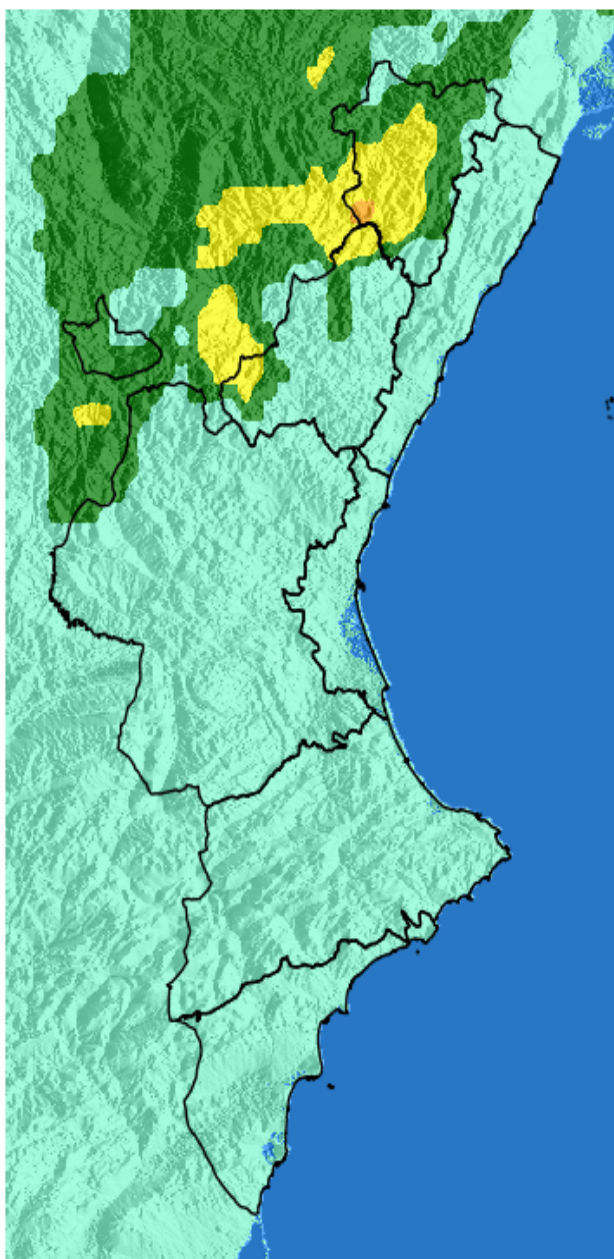

NIVEL de PELIGRO de incendio forestal previsto en:

Comunidad Valenciana

Elaborado el día: 26/03/2026

Previsto para el: 27/03/2026 12:00 UTC

Niveles de peligro de incendio forestal generados automáticamente por AEMET a partir de datos meteorológicos y de modelos numéricos de predicción del tiempo.