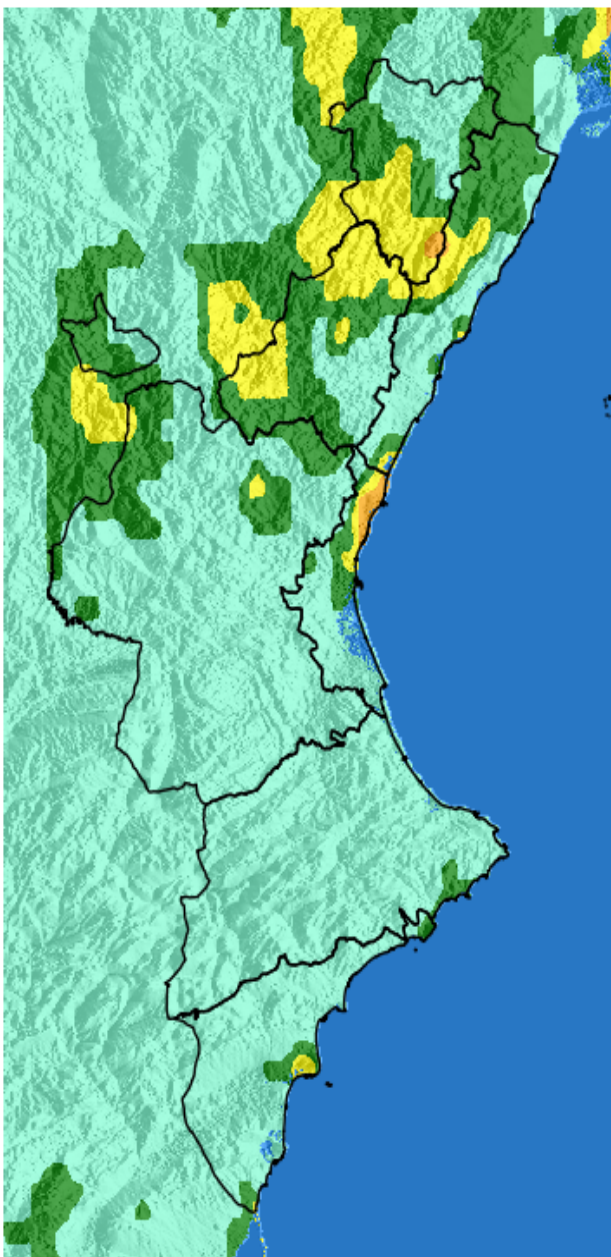

NIVEL de PELIGRO de incendio forestal previsto en:

Comunidad Valenciana

Elaborado el día: 26/03/2026

Previsto para el: 02/04/2026 12:00 UTC

Niveles de peligro de incendio forestal generados automáticamente por AEMET a partir de datos meteorológicos y de modelos numéricos de predicción del tiempo.

(c) AEMET. Autorizado el uso de la información y su reproducción citando a AEMET como autora de la misma. Para cualquier duda o consulta, póngase en contacto con nosotros en: indice_incendios@aemet.es