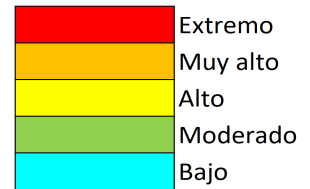

NIVEL de PELIGRO de incendio forestal previsto en:

Comunidad Valenciana

Elaborado el día: 26/03/2026

Previsto para el: 30/03/2026 12:00 UTC

Niveles de peligro de incendio forestal generados automáticamente por AEMET a partir de datos meteorológicos y de modelos numéricos de predicción del tiempo.

(c) AEMET. Autorizado el uso de la información y su reproducción citando a AEMET como autora de la misma. Para cualquier duda o consulta, póngase en contacto con nosotros en: indice_incendios@aemet.es