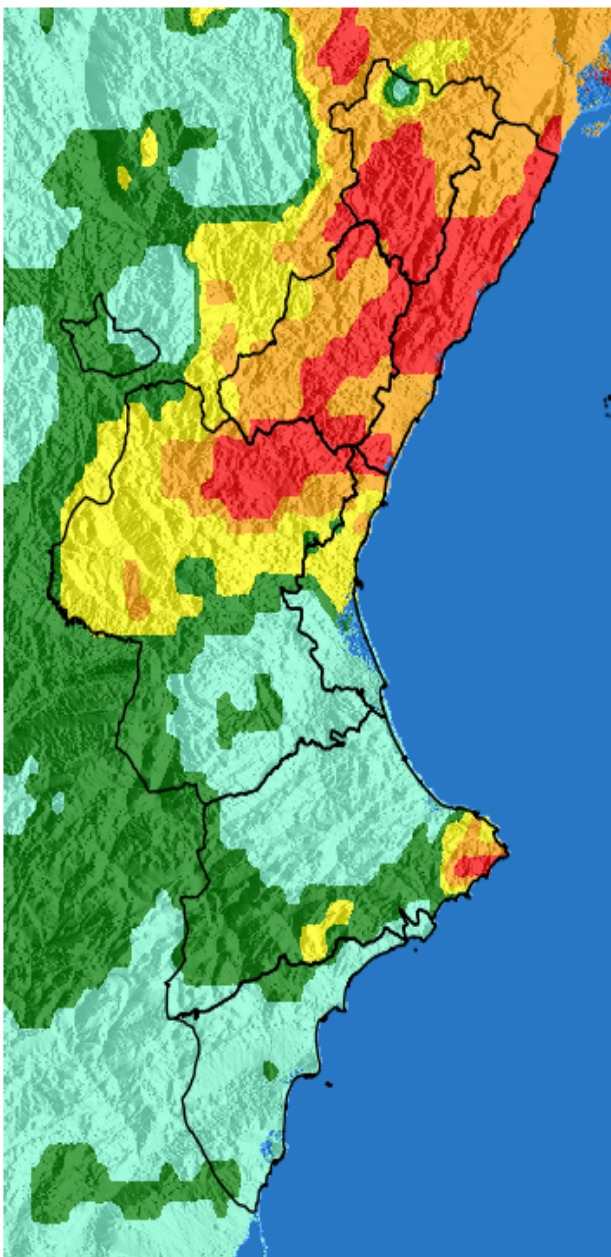

NIVEL de PELIGRO de incendio forestal previsto en:

Comunidad Valenciana

Elaborado el día: 26/03/2026

Previsto para el: 01/04/2026 12:00 UTC

Niveles de peligro de incendio forestal generados automáticamente por AEMET a partir de datos meteorológicos y de modelos numéricos de predicción del tiempo.

(c) AEMET. Autorizado el uso de la información y su reproducción citando a AEMET como autora de la misma. Para cualquier duda o consulta, póngase en contacto con nosotros en: indice_incendios@aemet.es