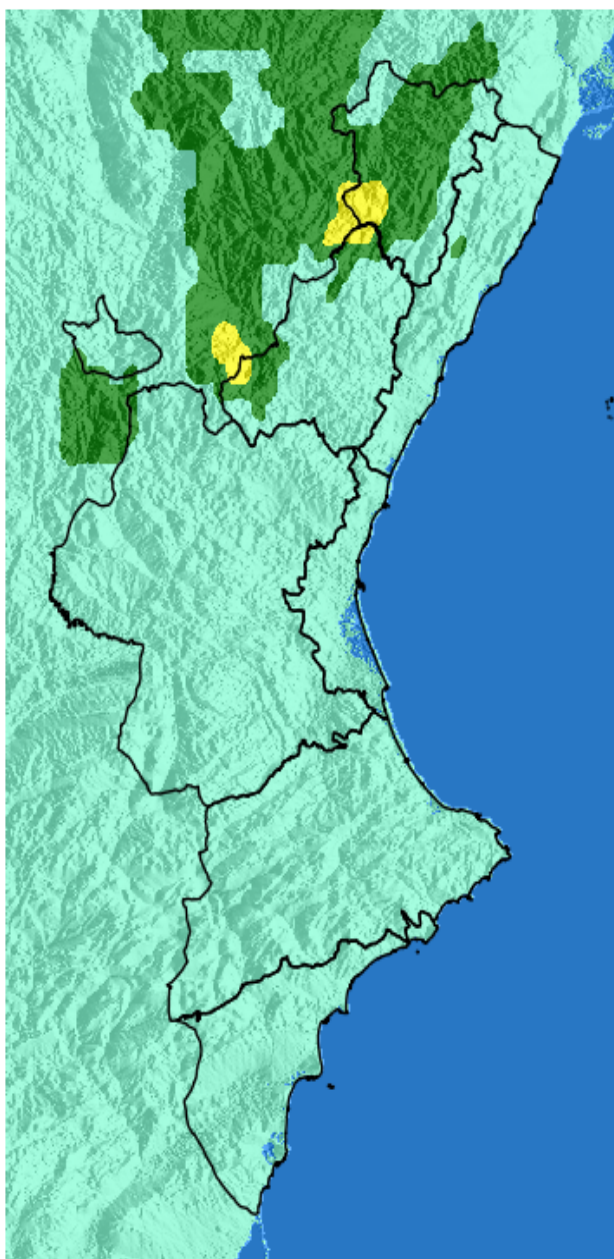

NIVEL de PELIGRO de incendio forestal previsto en:

Comunidad Valenciana

Elaborado el día: 25/03/2026

Previsto para el: 27/03/2026 12:00 UTC

Niveles de peligro de incendio forestal generados automáticamente por AEMET a partir de datos meteorológicos y de modelos numéricos de predicción del tiempo.

(c) AEMET. Autorizado el uso de la información y su reproducción citando a AEMET como autora de la misma. Para cualquier duda o consulta, póngase en contacto con nosotros en: indice_incendios@aemet.es