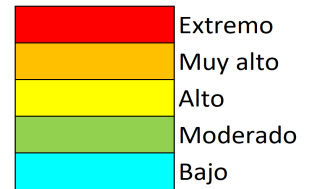

NIVEL de PELIGRO de incendio forestal previsto en:

Comunidad Valenciana

Elaborado el día: 25/03/2026

Previsto para el: 01/04/2026 12:00 UTC

Niveles de peligro de incendio forestal generados automáticamente por AEMET a partir de datos meteorológicos y de modelos numéricos de predicción del tiempo.

(c) AEMET. Autorizado el uso de la información y su reproducción citando a AEMET como autora de la misma. Para cualquier duda o consulta, póngase en contacto con nosotros en: indice_incendios@aemet.es