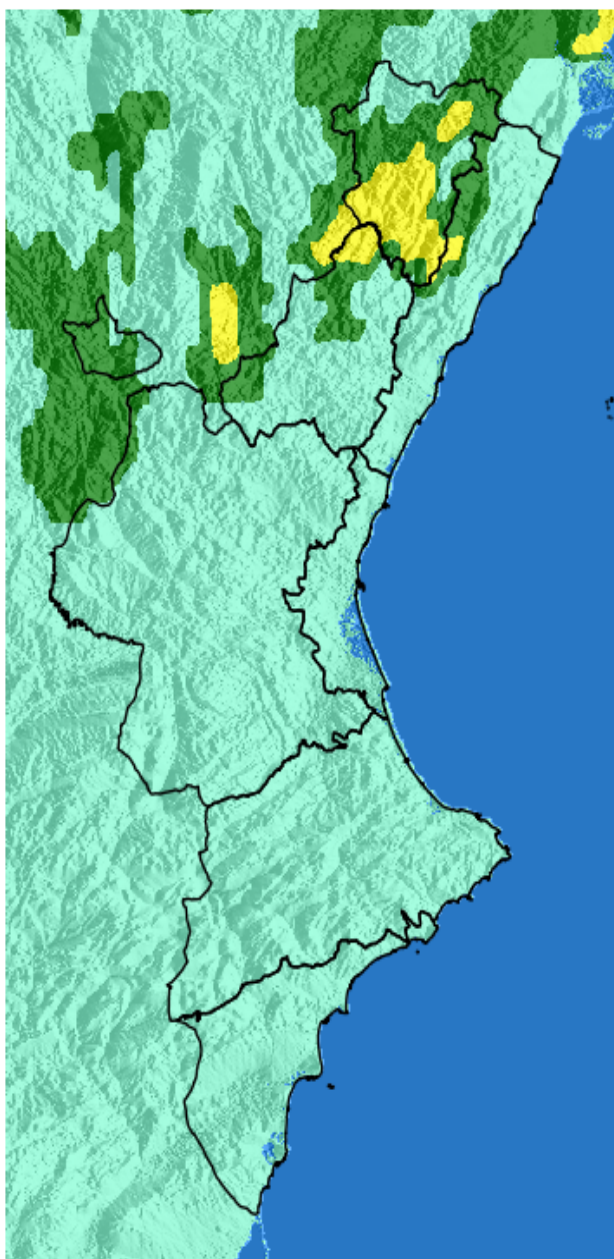

NIVEL de PELIGRO de incendio forestal previsto en:

Comunidad Valenciana

Elaborado el día: 25/03/2026

Previsto para el: 31/03/2026 12:00 UTC

Niveles de peligro de incendio forestal generados automáticamente por AEMET a partir de datos meteorológicos y de modelos numéricos de predicción del tiempo.

(c) AEMET. Autorizado el uso de la información y su reproducción citando a AEMET como autora de la misma. Para cualquier duda o consulta, póngase en contacto con nosotros en: indice_incendios@aemet.es