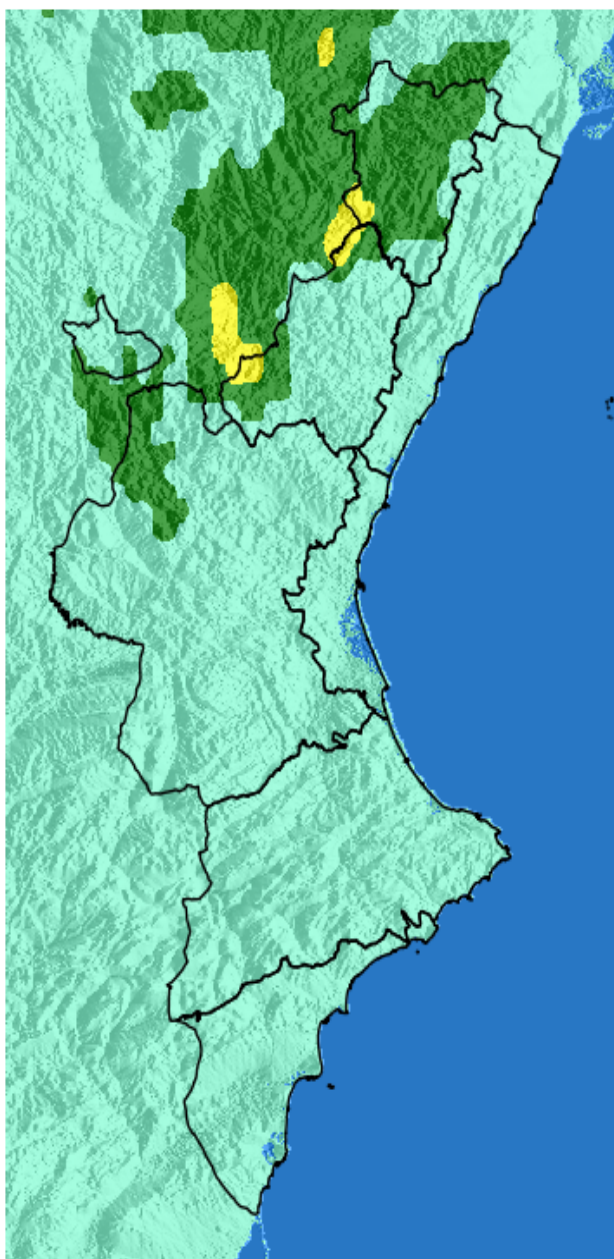

NIVEL de PELIGRO de incendio forestal previsto en:

Comunidad Valenciana

Elaborado el día: 25/03/2026

Previsto para el: 28/03/2026 12:00 UTC

Niveles de peligro de incendio forestal generados automáticamente por AEMET a partir de datos meteorológicos y de modelos numéricos de predicción del tiempo.

(c) AEMET. Autorizado el uso de la información y su reproducción citando a AEMET como autora de la misma. Para cualquier duda o consulta, póngase en contacto con nosotros en: indice_incendios@aemet.es