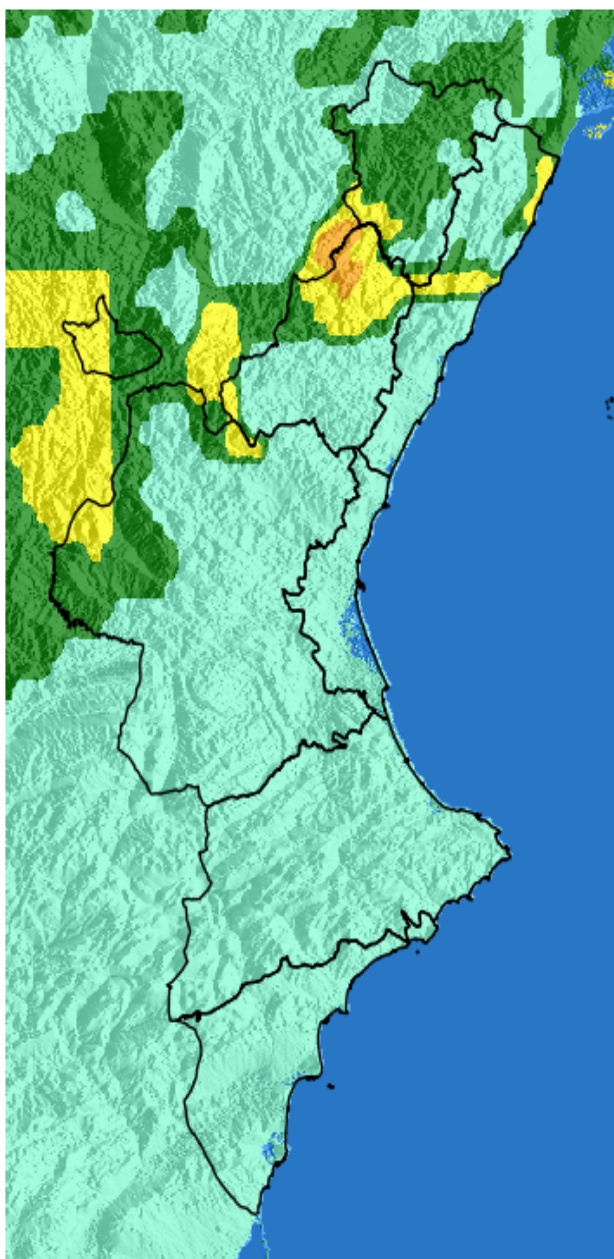

NIVEL de PELIGRO de incendio forestal previsto en:

Comunidad Valenciana

Elaborado el día: 25/03/2026

Previsto para el: 29/03/2026 12:00 UTC

Niveles de peligro de incendio forestal generados automáticamente por AEMET a partir de datos meteorológicos y de modelos numéricos de predicción del tiempo.

(c) AEMET. Autorizado el uso de la información y su reproducción citando a AEMET como autora de la misma. Para cualquier duda o consulta, póngase en contacto con nosotros en: indice_incendios@aemet.es