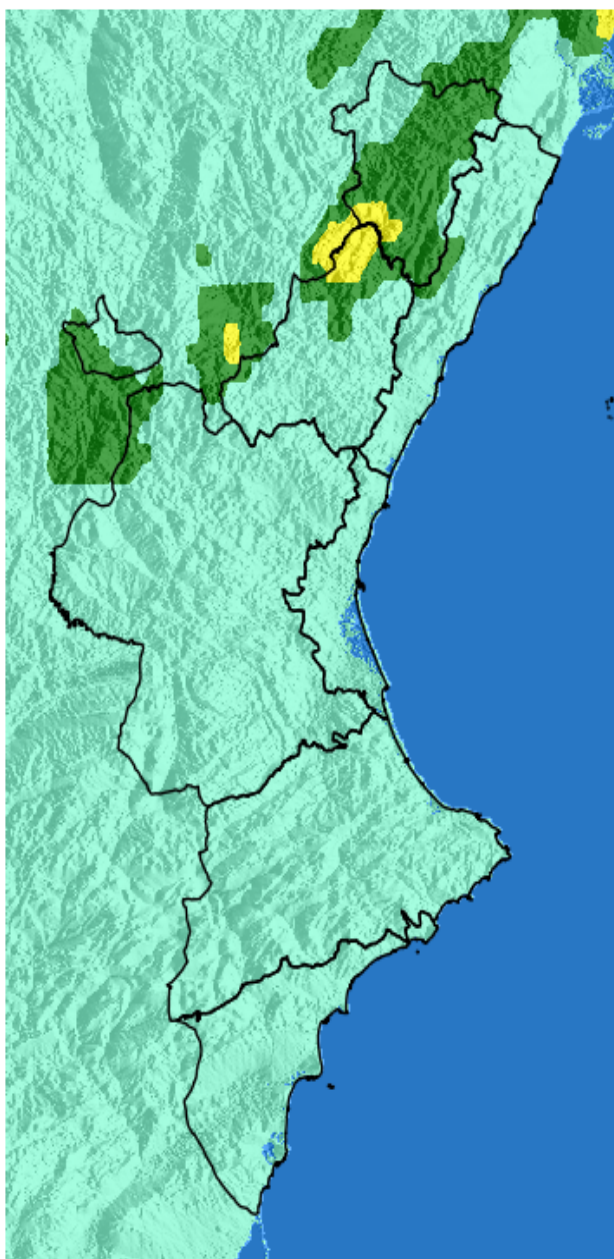

NIVEL de PELIGRO de incendio forestal previsto en:

Comunidad Valenciana

Elaborado el día: 25/03/2026

Previsto para el: 30/03/2026 12:00 UTC

Niveles de peligro de incendio forestal generados automáticamente por AEMET a partir de datos meteorológicos y de modelos numéricos de predicción del tiempo.

(c) AEMET. Autorizado el uso de la información y su reproducción citando a AEMET como autora de la misma. Para cualquier duda o consulta, póngase en contacto con nosotros en: indice_incendios@aemet.es