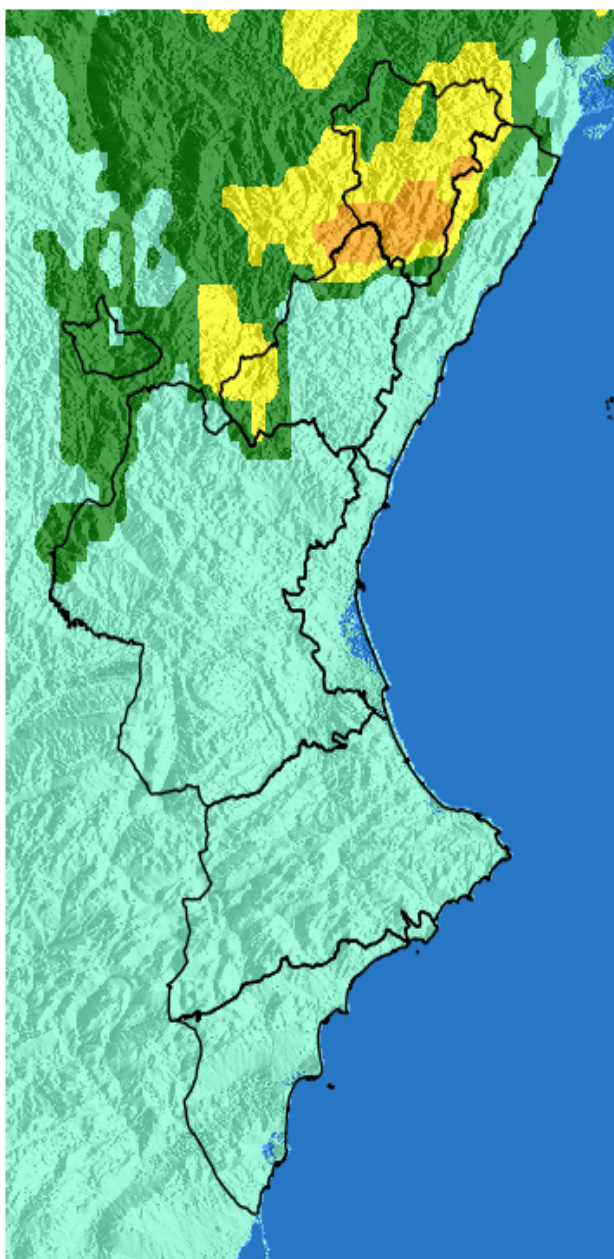

NIVEL de PELIGRO de incendio forestal previsto en:

Comunidad Valenciana

Elaborado el día: 25/03/2026

Previsto para el: 26/03/2026 12:00 UTC

Niveles de peligro de incendio forestal generados automáticamente por AEMET a partir de datos meteorológicos y de modelos numéricos de predicción del tiempo.