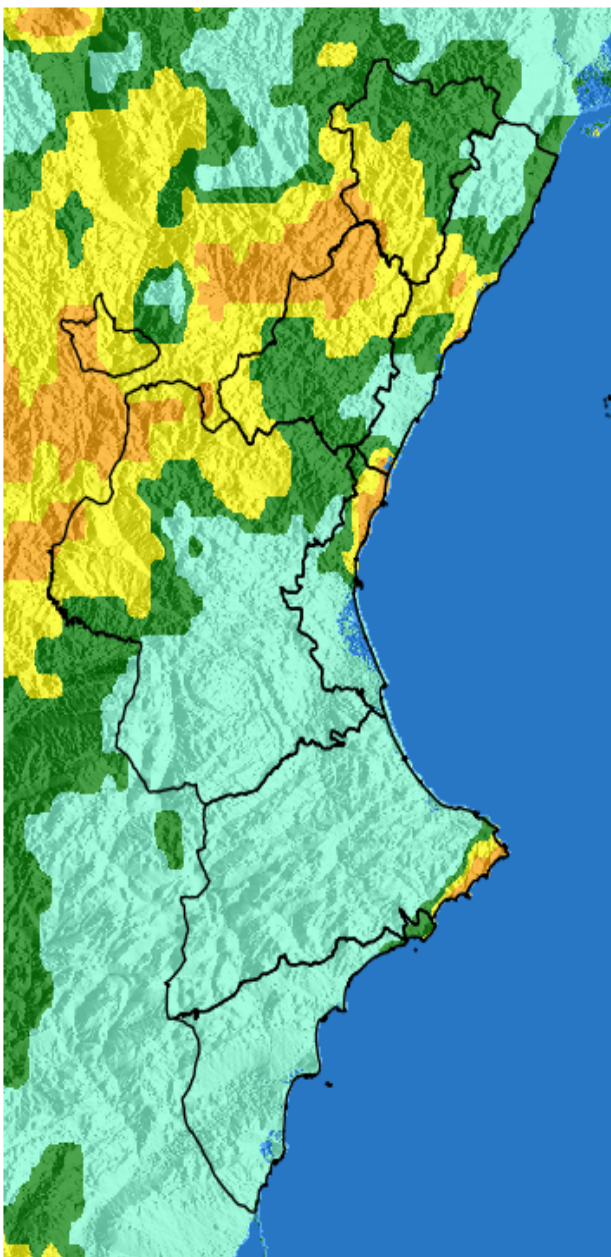

NIVEL de PELIGRO de incendio forestal previsto en:

Comunidad Valenciana

Elaborado el día: 24/03/2026

Previsto para el: 29/03/2026 12:00 UTC

Niveles de peligro de incendio forestal generados automáticamente por AEMET a partir de datos meteorológicos y de modelos numéricos de predicción del tiempo.

(c) AEMET. Autorizado el uso de la información y su reproducción citando a AEMET como autora de la misma. Para cualquier duda o consulta, póngase en contacto con nosotros en: indice_incendios@aemet.es