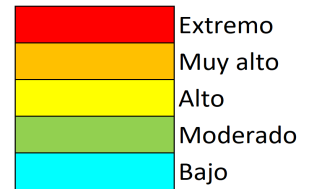

NIVEL de PELIGRO de incendio forestal previsto en:

Comunidad Valenciana

Elaborado el día: 24/03/2026

Previsto para el: 29/03/2026 12:00 UTC

Niveles de peligro de incendio forestal generados automáticamente por AEMET a partir de datos meteorológicos y de modelos numéricos de predicción del tiempo.

(c) AEMET. Autorizado el uso de la información y su reproducción citando a AEMET como autora de la misma. Para cualquier duda o consulta, póngase en contacto con nosotros en: indice_incendios@aemet.es