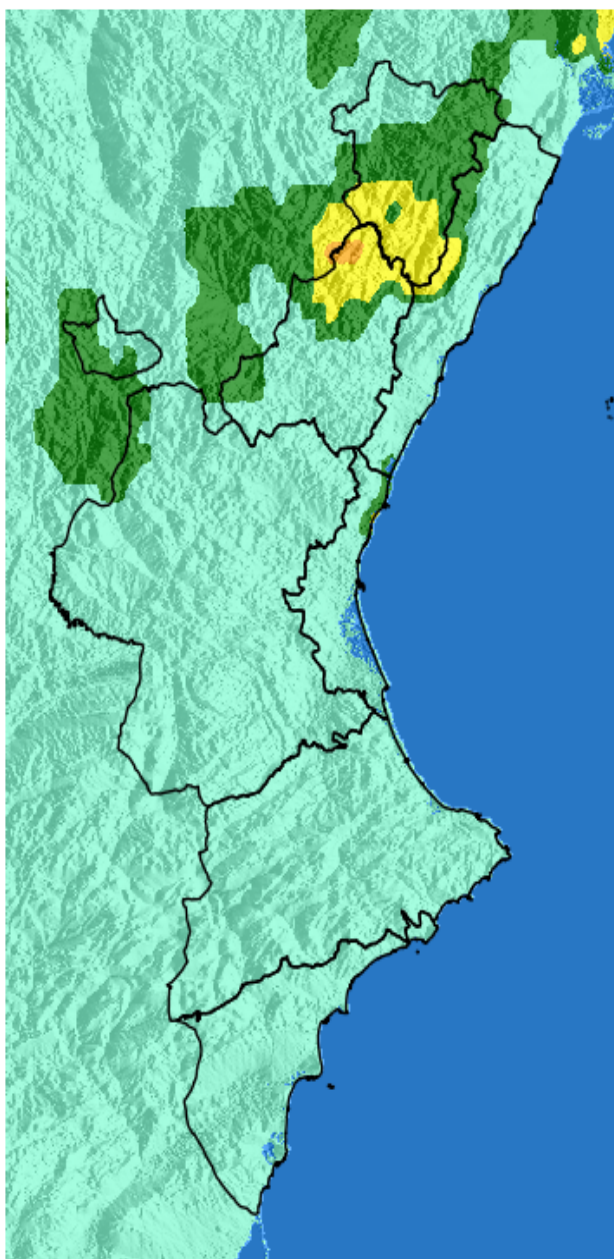

NIVEL de PELIGRO de incendio forestal previsto en:

Comunidad Valenciana

Elaborado el día: 24/03/2026

Previsto para el: 31/03/2026 12:00 UTC

Niveles de peligro de incendio forestal generados automáticamente por AEMET a partir de datos meteorológicos y de modelos numéricos de predicción del tiempo.

(c) AEMET. Autorizado el uso de la información y su reproducción citando a AEMET como autora de la misma. Para cualquier duda o consulta, póngase en contacto con nosotros en: indice_incendios@aemet.es