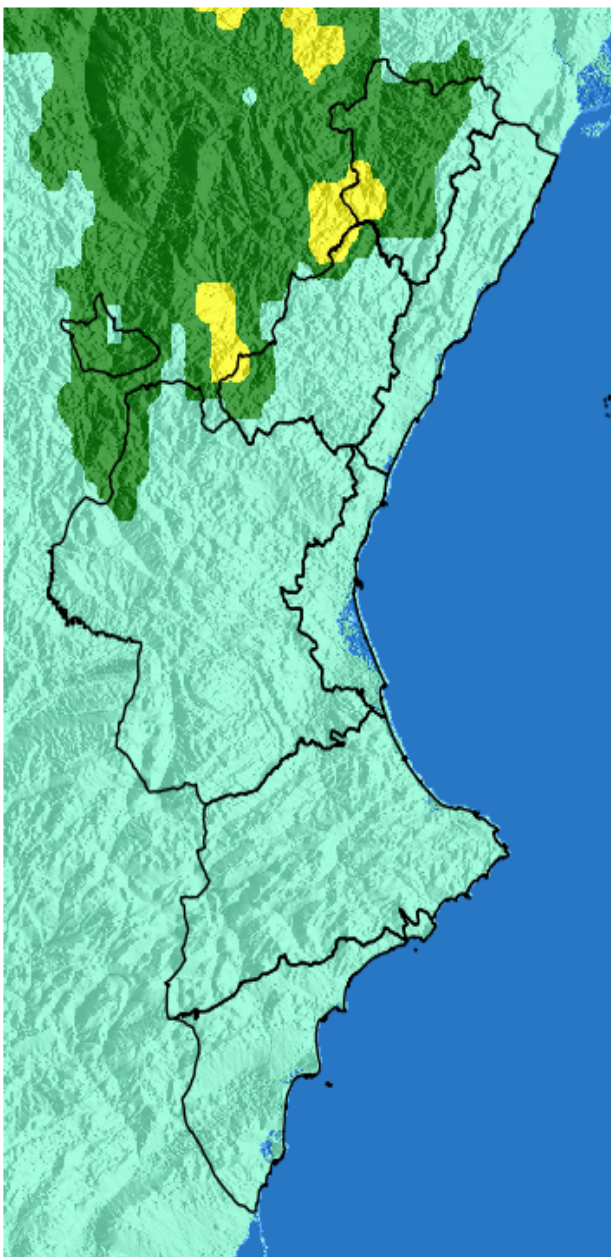

NIVEL de PELIGRO de incendio forestal previsto en:

Comunidad Valenciana

Elaborado el día: 24/03/2026

Previsto para el: 28/03/2026 12:00 UTC

Niveles de peligro de incendio forestal generados automáticamente por AEMET a partir de datos meteorológicos y de modelos numéricos de predicción del tiempo.

(c) AEMET. Autorizado el uso de la información y su reproducción citando a AEMET como autora de la misma. Para cualquier duda o consulta, póngase en contacto con nosotros en: indice_incendios@aemet.es