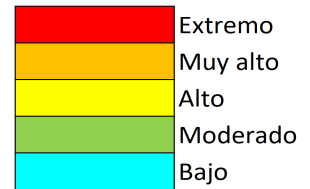

NIVEL de PELIGRO de incendio forestal previsto en:

Comunidad Valenciana

Elaborado el día: 24/03/2026

Previsto para el: 28/03/2026 12:00 UTC

Niveles de peligro de incendio forestal generados automáticamente por AEMET a partir de datos meteorológicos y de modelos numéricos de predicción del tiempo.

(c) AEMET. Autorizado el uso de la información y su reproducción citando a AEMET como autora de la misma. Para cualquier duda o consulta, póngase en contacto con nosotros en: indice_incendios@aemet.es