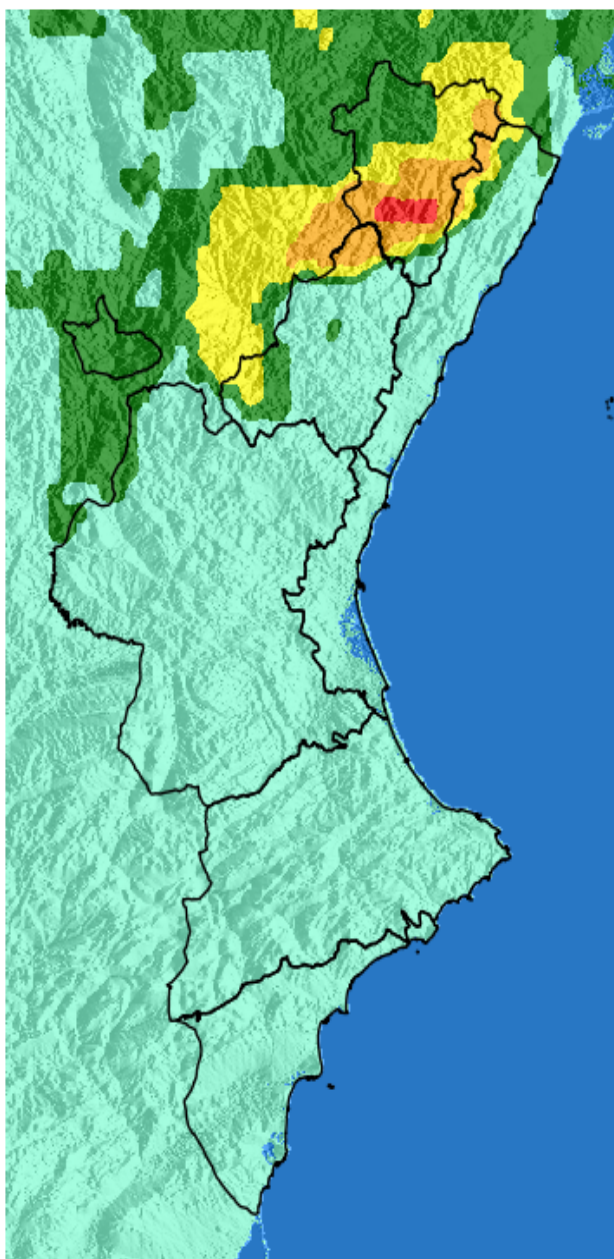

NIVEL de PELIGRO de incendio forestal previsto en:

Comunidad Valenciana

Elaborado el día: 24/03/2026

Previsto para el: 26/03/2026 12:00 UTC

Niveles de peligro de incendio forestal generados automáticamente por AEMET a partir de datos meteorológicos y de modelos numéricos de predicción del tiempo.

(c) AEMET. Autorizado el uso de la información y su reproducción citando a AEMET como autora de la misma. Para cualquier duda o consulta, póngase en contacto con nosotros en: indice_incendios@aemet.es