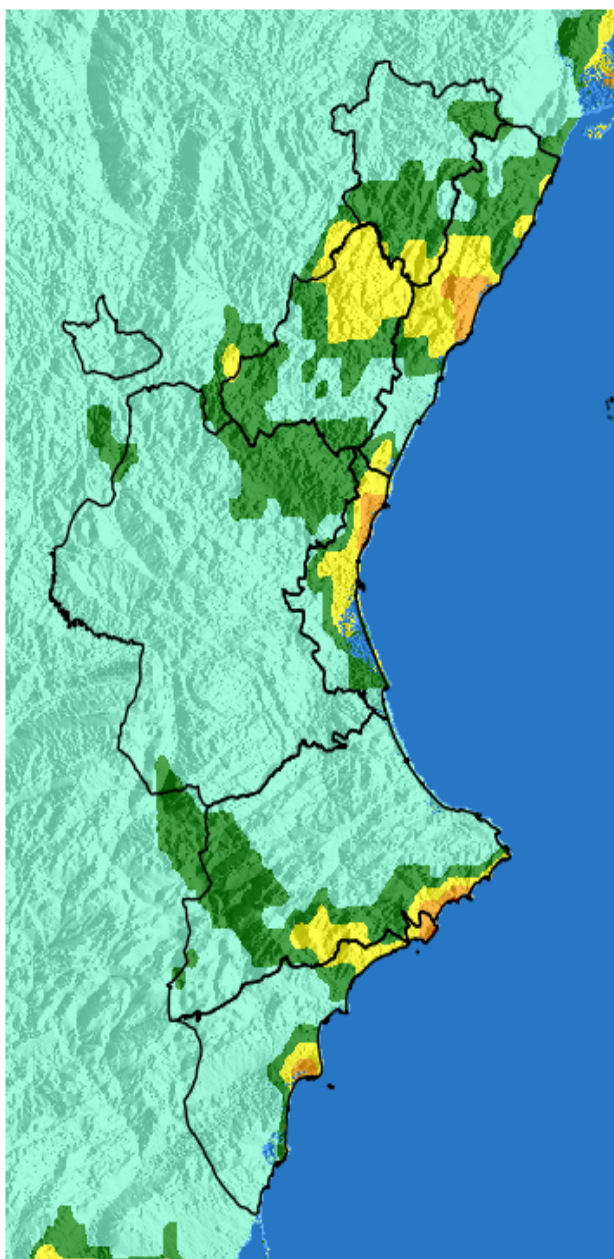

NIVEL de PELIGRO de incendio forestal previsto en:

Comunidad Valenciana

Elaborado el día: 23/03/2026

Previsto para el: 30/03/2026 12:00 UTC

Niveles de peligro de incendio forestal generados automáticamente por AEMET a partir de datos meteorológicos y de modelos numéricos de predicción del tiempo.

(c) AEMET. Autorizado el uso de la información y su reproducción citando a AEMET como autora de la misma. Para cualquier duda o consulta, póngase en contacto con nosotros en: indice_incendios@aemet.es