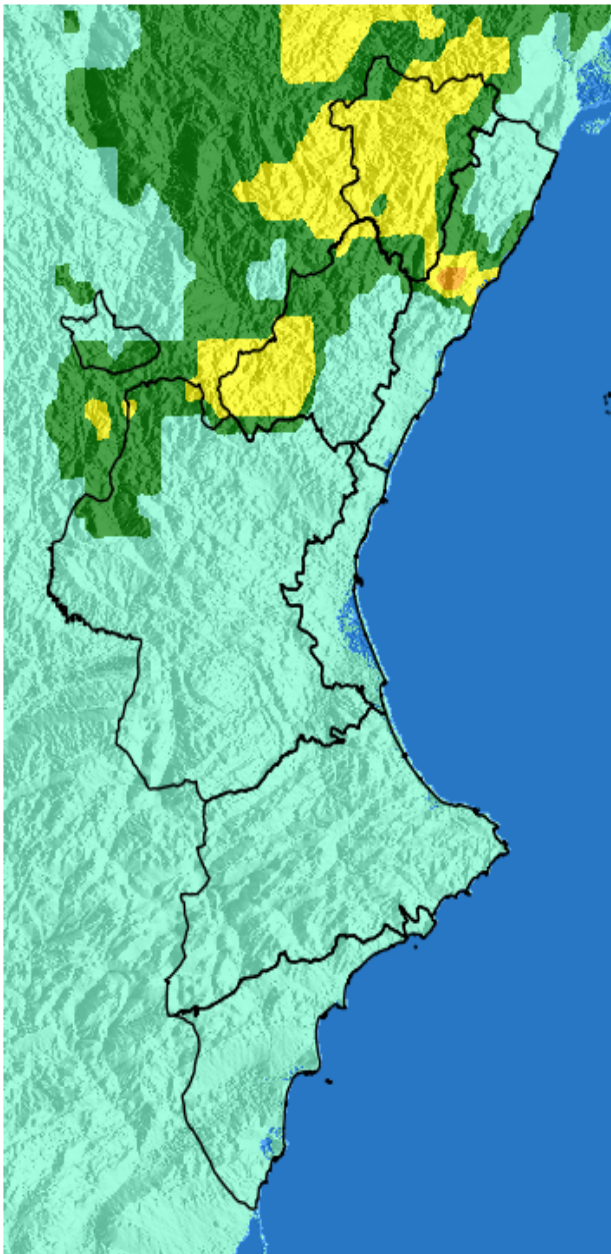

NIVEL de PELIGRO de incendio forestal previsto en:

Comunidad Valenciana

Elaborado el día: 23/03/2026

Previsto para el: 26/03/2026 12:00 UTC

Niveles de peligro de incendio forestal generados automáticamente por AEMET a partir de datos meteorológicos y de modelos numéricos de predicción del tiempo.

(c) AEMET. Autorizado el uso de la información y su reproducción citando a AEMET como autora de la misma. Para cualquier duda o consulta, póngase en contacto con nosotros en: indice_incendios@aemet.es