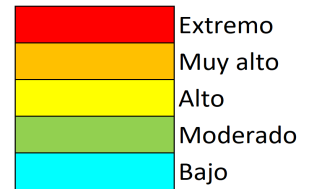

NIVEL de PELIGRO de incendio forestal previsto en:

Comunidad Valenciana

Elaborado el día: 23/03/2026

Previsto para el: 28/03/2026 12:00 UTC

Niveles de peligro de incendio forestal generados automáticamente por AEMET a partir de datos meteorológicos y de modelos numéricos de predicción del tiempo.

(c) AEMET. Autorizado el uso de la información y su reproducción citando a AEMET como autora de la misma. Para cualquier duda o consulta, póngase en contacto con nosotros en: indice_incendios@aemet.es