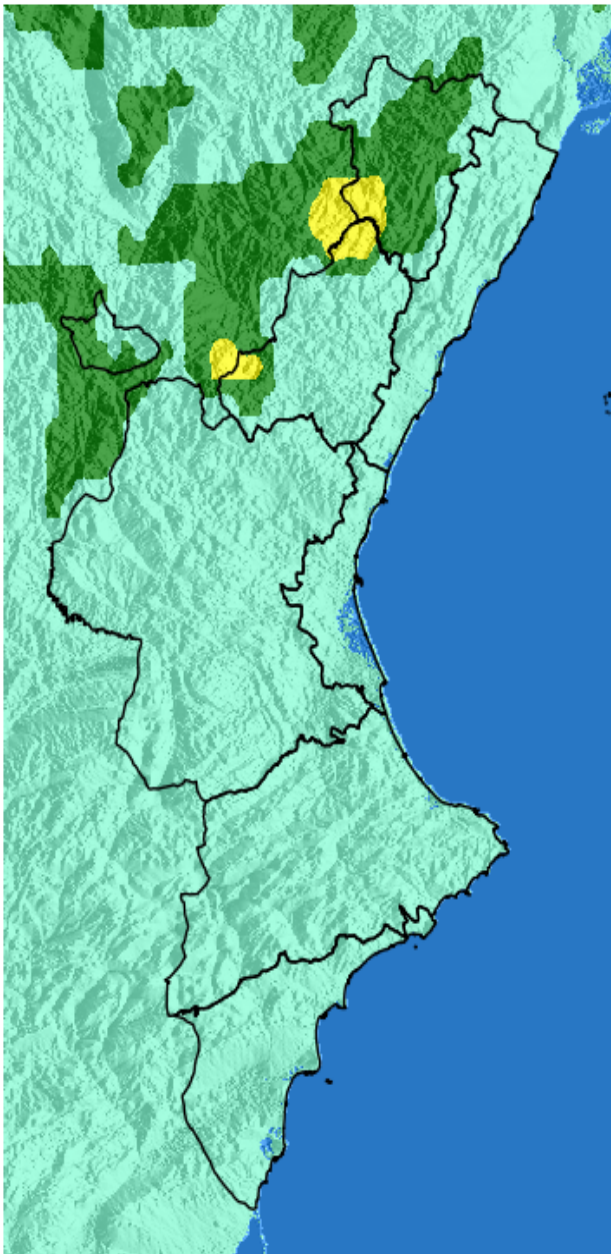

NIVEL de PELIGRO de incendio forestal previsto en:

Comunidad Valenciana

Elaborado el día: 23/03/2026

Previsto para el: 27/03/2026 12:00 UTC

Niveles de peligro de incendio forestal generados automáticamente por AEMET a partir de datos meteorológicos y de modelos numéricos de predicción del tiempo.

(c) AEMET. Autorizado el uso de la información y su reproducción citando a AEMET como autora de la misma. Para cualquier duda o consulta, póngase en contacto con nosotros en: indice_incendios@aemet.es