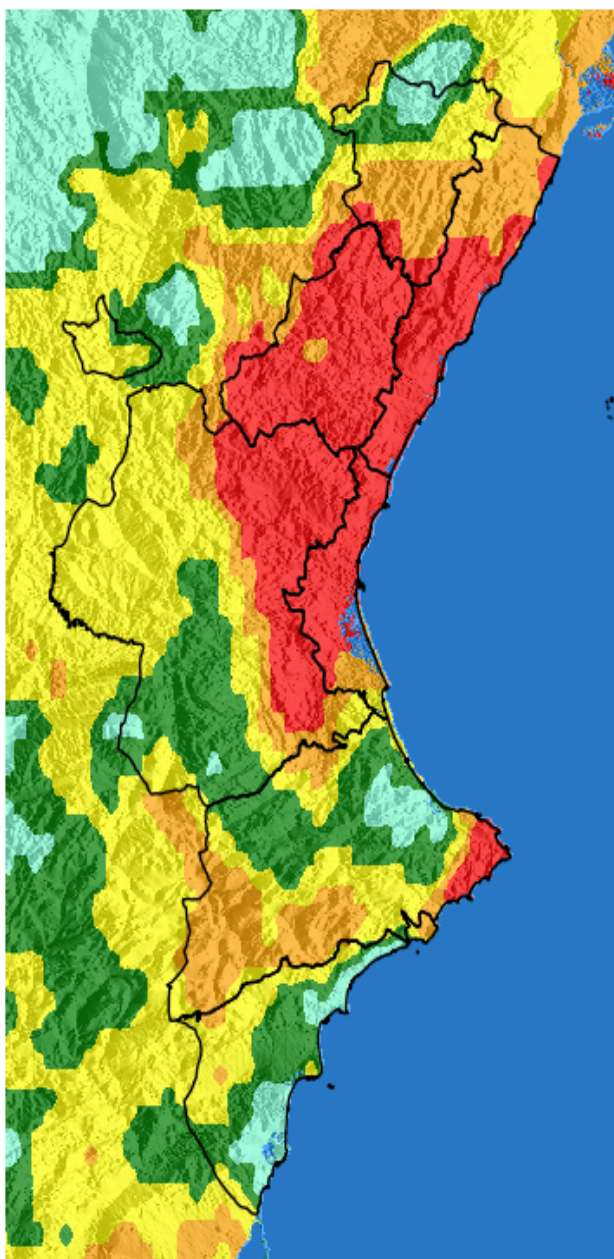

NIVEL de PELIGRO de incendio forestal previsto en:

Comunidad Valenciana

Elaborado el día: 23/03/2026

Previsto para el: 29/03/2026 12:00 UTC

Niveles de peligro de incendio forestal generados automáticamente por AEMET a partir de datos meteorológicos y de modelos numéricos de predicción del tiempo.

(c) AEMET. Autorizado el uso de la información y su reproducción citando a AEMET como autora de la misma. Para cualquier duda o consulta, póngase en contacto con nosotros en: indice_incendios@aemet.es