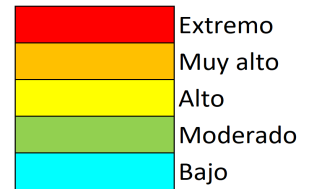

NIVEL de PELIGRO de incendio forestal previsto en:

Comunidad Valenciana

Elaborado el día: 23/03/2026

Previsto para el: 26/03/2026 12:00 UTC

Niveles de peligro de incendio forestal generados automáticamente por AEMET a partir de datos meteorológicos y de modelos numéricos de predicción del tiempo.

(c) AEMET. Autorizado el uso de la información y su reproducción citando a AEMET como autora de la misma. Para cualquier duda o consulta, póngase en contacto con nosotros en: indice_incendios@aemet.es