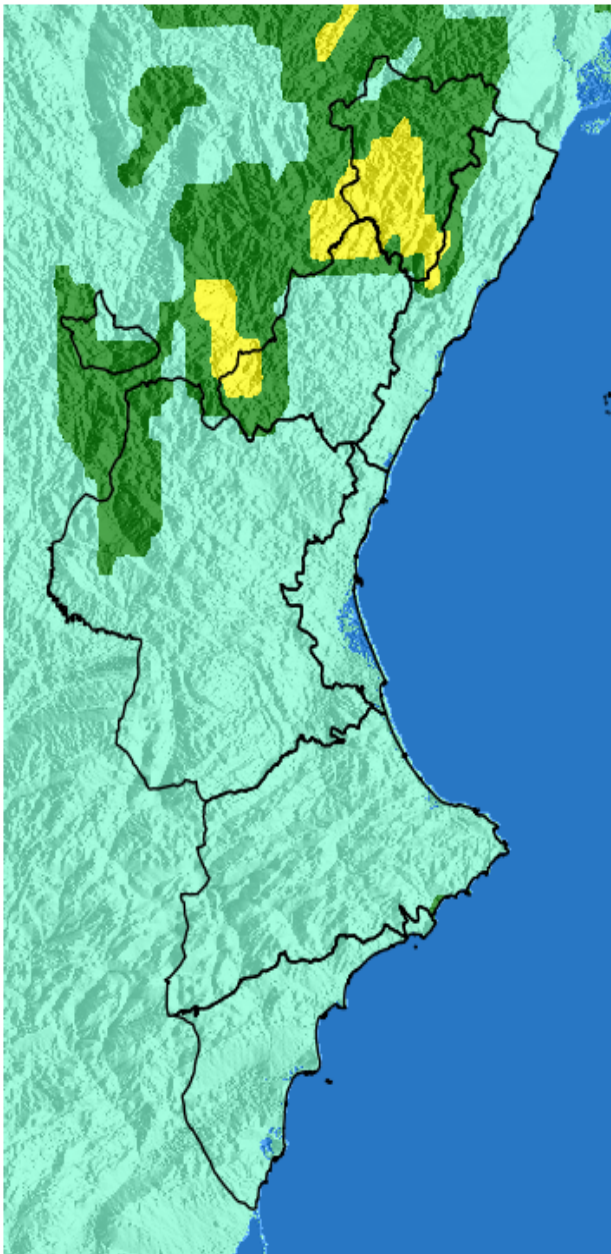

NIVEL de PELIGRO de incendio forestal previsto en:

Comunidad Valenciana

Elaborado el día: 23/03/2026

Previsto para el: 28/03/2026 12:00 UTC

Niveles de peligro de incendio forestal generados automáticamente por AEMET a partir de datos meteorológicos y de modelos numéricos de predicción del tiempo.

(c) AEMET. Autorizado el uso de la información y su reproducción citando a AEMET como autora de la misma. Para cualquier duda o consulta, póngase en contacto con nosotros en: indice_incendios@aemet.es