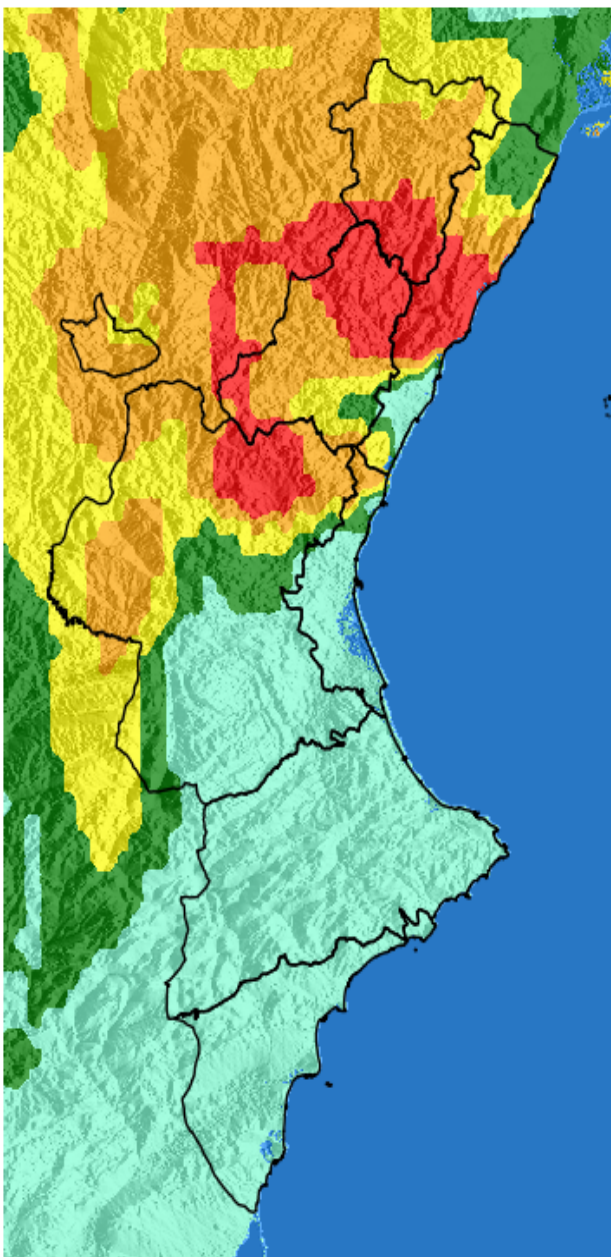

NIVEL de PELIGRO de incendio forestal previsto en:

Comunidad Valenciana

Elaborado el día: 21/03/2026

Previsto para el: 28/03/2026 12:00 UTC

Niveles de peligro de incendio forestal generados automáticamente por AEMET a partir de datos meteorológicos y de modelos numéricos de predicción del tiempo.

(c) AEMET. Autorizado el uso de la información y su reproducción citando a AEMET como autora de la misma. Para cualquier duda o consulta, póngase en contacto con nosotros en: indice_incendios@aemet.es