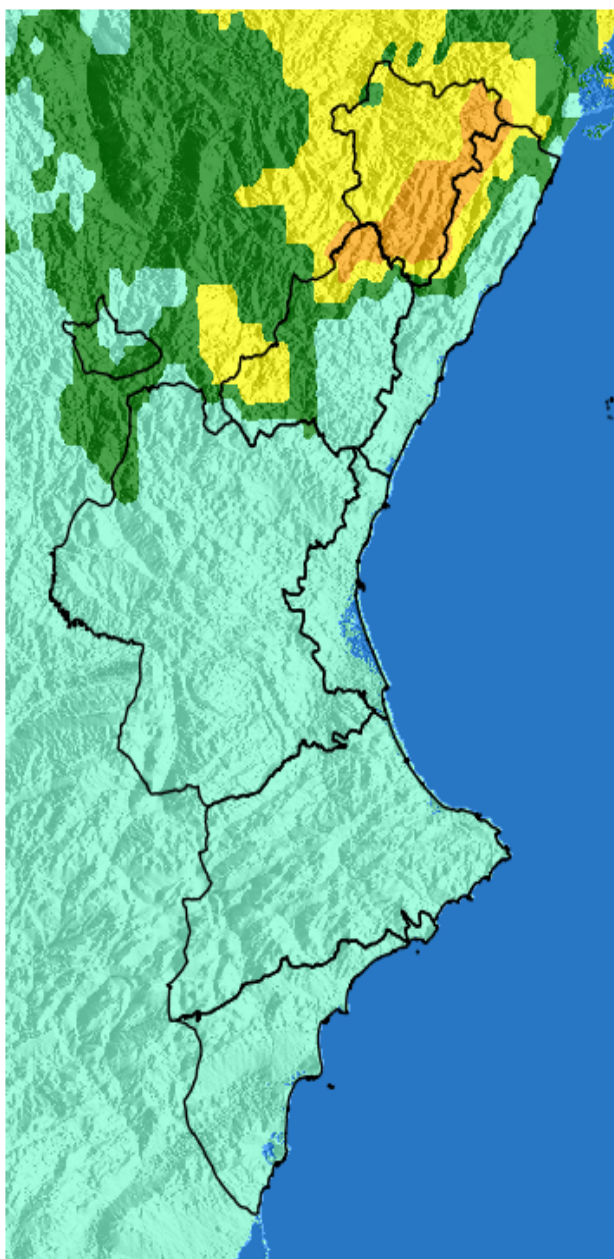

NIVEL de PELIGRO de incendio forestal previsto en:

Comunidad Valenciana

Elaborado el día: 21/03/2026

Previsto para el: 26/03/2026 12:00 UTC

Niveles de peligro de incendio forestal generados automáticamente por AEMET a partir de datos meteorológicos y de modelos numéricos de predicción del tiempo.

(c) AEMET. Autorizado el uso de la información y su reproducción citando a AEMET como autora de la misma. Para cualquier duda o consulta, póngase en contacto con nosotros en: indice_incendios@aemet.es