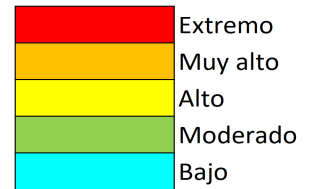

NIVEL de PELIGRO de incendio forestal previsto en:

Comunidad Valenciana

Elaborado el día: 21/03/2026

Previsto para el: 28/03/2026 12:00 UTC

Niveles de peligro de incendio forestal generados automáticamente por AEMET a partir de datos meteorológicos y de modelos numéricos de predicción del tiempo.

(c) AEMET. Autorizado el uso de la información y su reproducción citando a AEMET como autora de la misma. Para cualquier duda o consulta, póngase en contacto con nosotros en: indice_incendios@aemet.es