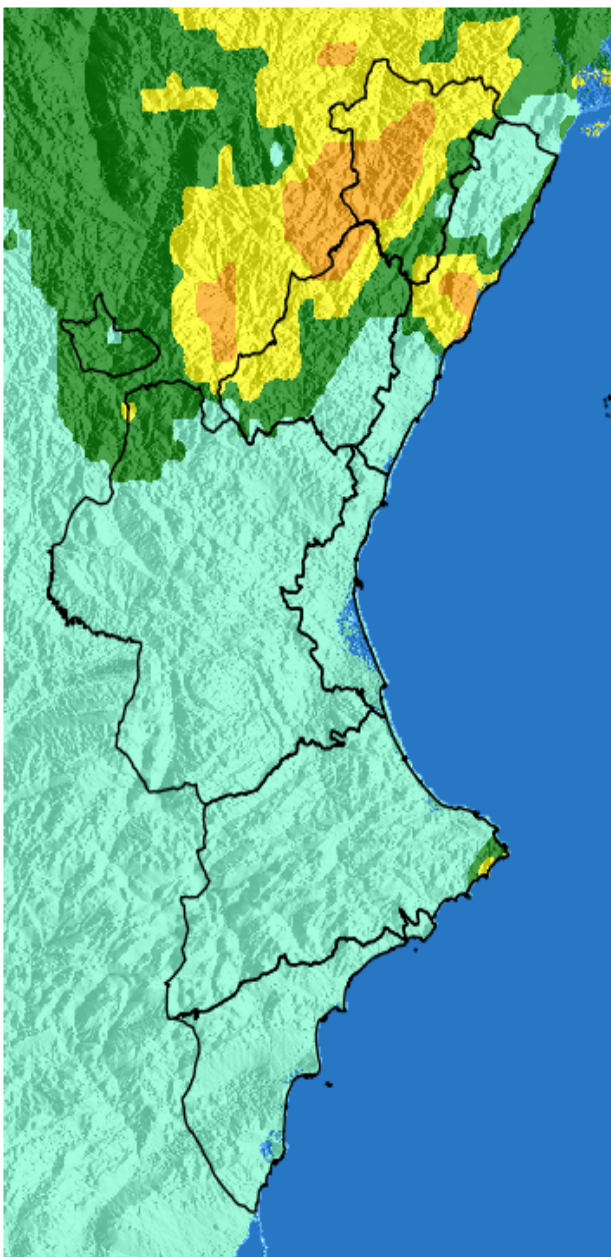

NIVEL de PELIGRO de incendio forestal previsto en:

Comunidad Valenciana

Elaborado el día: 20/03/2026

Previsto para el: 26/03/2026 12:00 UTC

Niveles de peligro de incendio forestal generados automáticamente por AEMET a partir de datos meteorológicos y de modelos numéricos de predicción del tiempo.

(c) AEMET. Autorizado el uso de la información y su reproducción citando a AEMET como autora de la misma. Para cualquier duda o consulta, póngase en contacto con nosotros en: indice_incendios@aemet.es