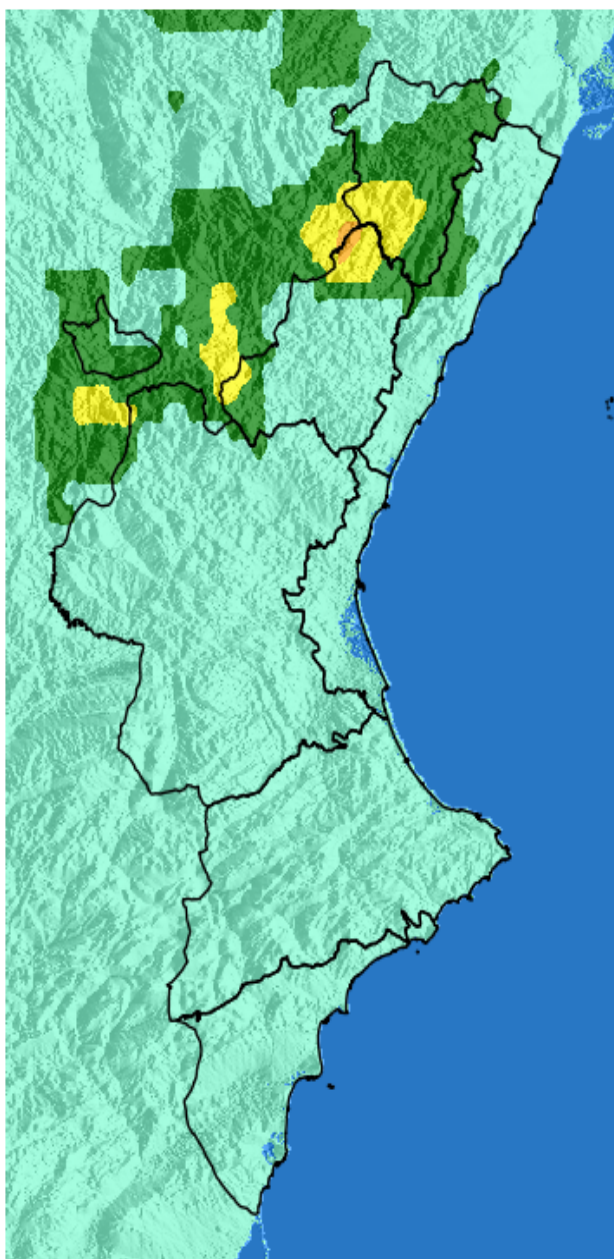

NIVEL de PELIGRO de incendio forestal previsto en:

Comunidad Valenciana

Elaborado el día: 20/03/2026

Previsto para el: 27/03/2026 12:00 UTC

Niveles de peligro de incendio forestal generados automáticamente por AEMET a partir de datos meteorológicos y de modelos numéricos de predicción del tiempo.

(c) AEMET. Autorizado el uso de la información y su reproducción citando a AEMET como autora de la misma. Para cualquier duda o consulta, póngase en contacto con nosotros en: indice_incendios@aemet.es