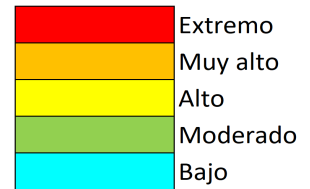

NIVEL de PELIGRO de incendio forestal previsto en:

Comunidad Valenciana

Elaborado el día: 20/03/2026

Previsto para el: 26/03/2026 12:00 UTC

Niveles de peligro de incendio forestal generados automáticamente por AEMET a partir de datos meteorológicos y de modelos numéricos de predicción del tiempo.

(c) AEMET. Autorizado el uso de la información y su reproducción citando a AEMET como autora de la misma. Para cualquier duda o consulta, póngase en contacto con nosotros en: indice_incendios@aemet.es