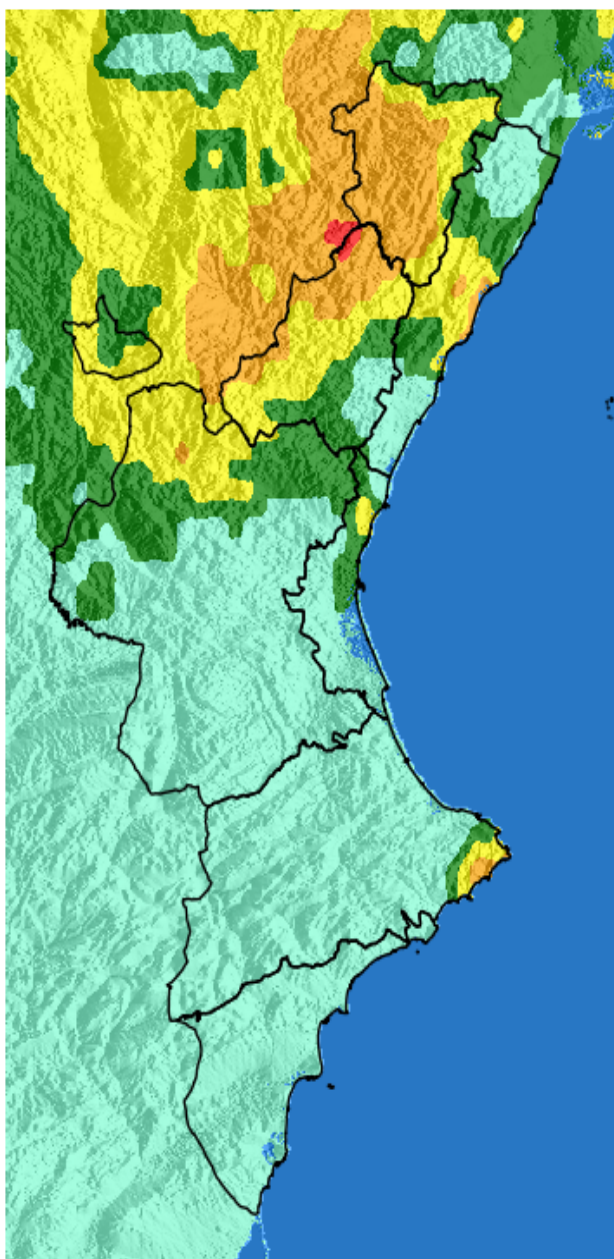

NIVEL de PELIGRO de incendio forestal previsto en:

Comunidad Valenciana

Elaborado el día: 19/03/2026

Previsto para el: 26/03/2026 12:00 UTC

Niveles de peligro de incendio forestal generados automáticamente por AEMET a partir de datos meteorológicos y de modelos numéricos de predicción del tiempo.

(c) AEMET. Autorizado el uso de la información y su reproducción citando a AEMET como autora de la misma. Para cualquier duda o consulta, póngase en contacto con nosotros en: indice_incendios@aemet.es