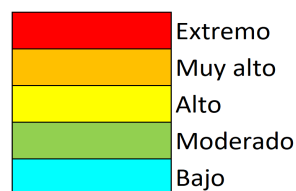

NIVEL de PELIGRO de incendio forestal previsto en:

Comunidad Valenciana

Elaborado el día: 19/03/2026

Previsto para el: 20/03/2026 12:00 UTC

Niveles de peligro de incendio forestal generados automáticamente por AEMET a partir de datos meteorológicos y de modelos numéricos de predicción del tiempo.