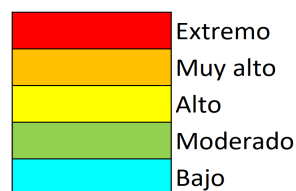

NIVEL de PELIGRO de incendio forestal previsto en:

Comunidad Valenciana

Elaborado el día: 19/03/2026

Previsto para el: 25/03/2026 12:00 UTC

Niveles de peligro de incendio forestal generados automáticamente por AEMET a partir de datos meteorológicos y de modelos numéricos de predicción del tiempo.

(c) AEMET. Autorizado el uso de la información y su reproducción citando a AEMET como autora de la misma. Para cualquier duda o consulta, póngase en contacto con nosotros en: indice_incendios@aemet.es