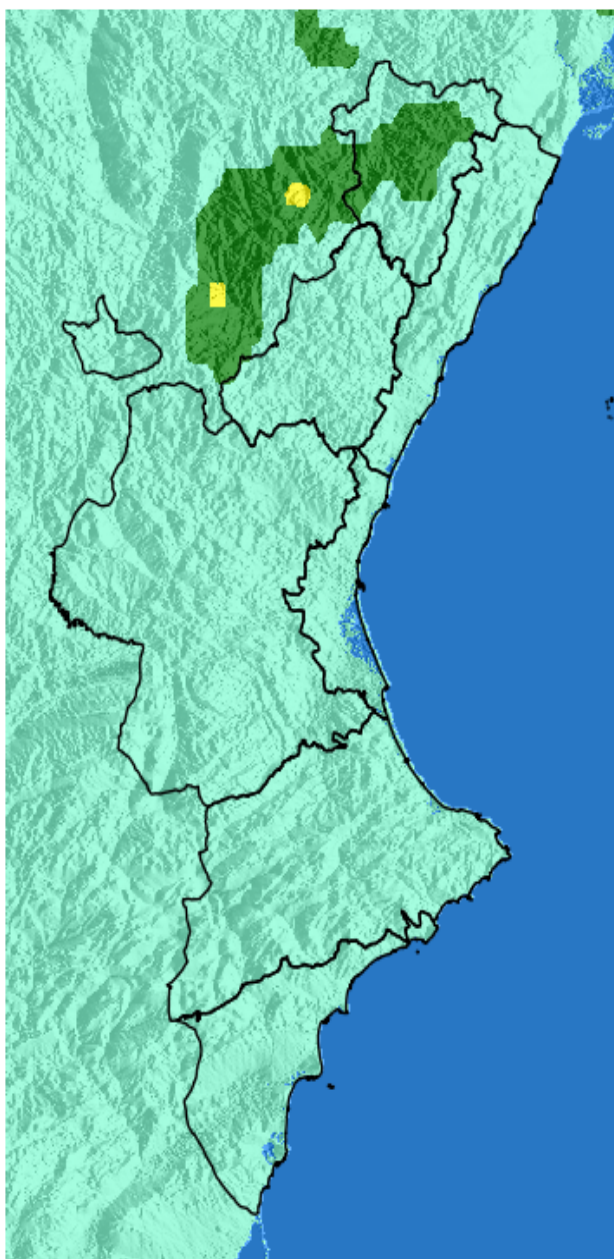

NIVEL de PELIGRO de incendio forestal previsto en:

Comunidad Valenciana

Elaborado el día: 18/03/2026

Previsto para el: 25/03/2026 12:00 UTC

Niveles de peligro de incendio forestal generados automáticamente por AEMET a partir de datos meteorológicos y de modelos numéricos de predicción del tiempo.

(c) AEMET. Autorizado el uso de la información y su reproducción citando a AEMET como autora de la misma. Para cualquier duda o consulta, póngase en contacto con nosotros en: indice_incendios@aemet.es