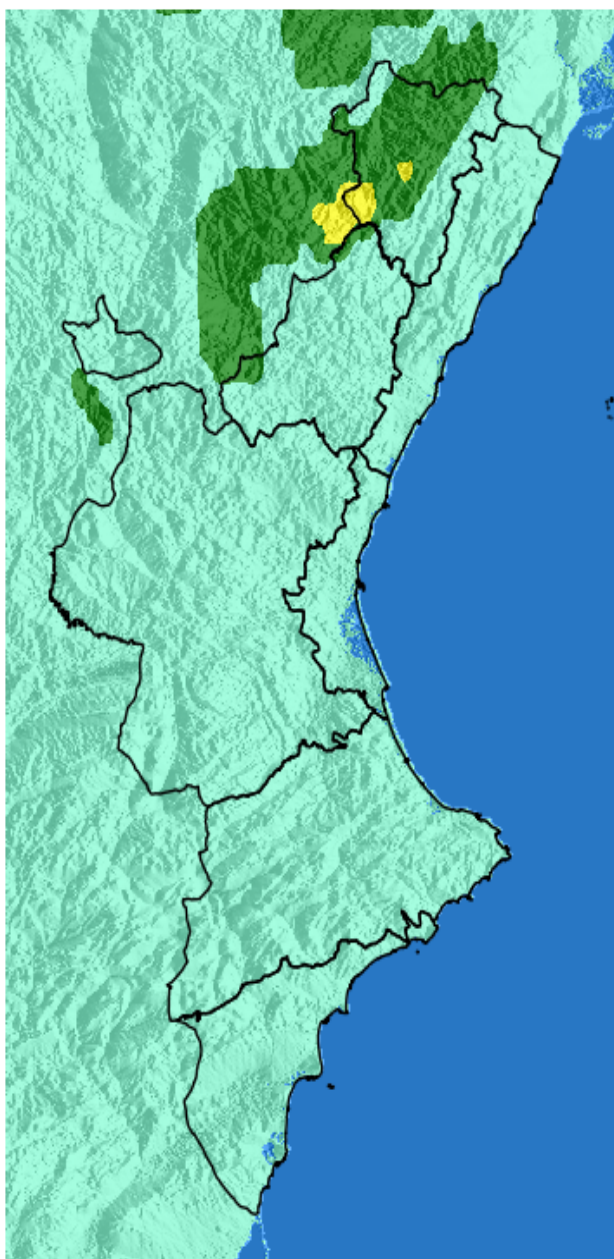

NIVEL de PELIGRO de incendio forestal previsto en:

Comunidad Valenciana

Elaborado el día: 17/03/2026

Previsto para el: 24/03/2026 12:00 UTC

Niveles de peligro de incendio forestal generados automáticamente por AEMET a partir de datos meteorológicos y de modelos numéricos de predicción del tiempo.

(c) AEMET. Autorizado el uso de la información y su reproducción citando a AEMET como autora de la misma. Para cualquier duda o consulta, póngase en contacto con nosotros en: indice_incendios@aemet.es