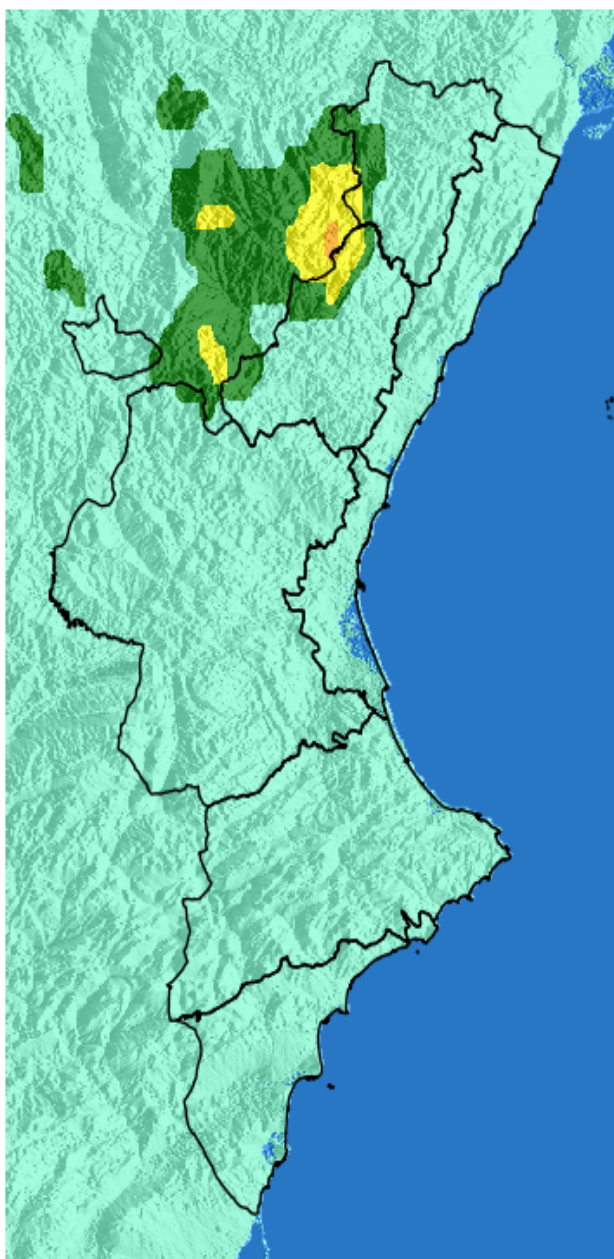

NIVEL de PELIGRO de incendio forestal previsto en:

Comunidad Valenciana

Elaborado el día: 11/03/2026

Previsto para el: 18/03/2026 12:00 UTC

Niveles de peligro de incendio forestal generados automáticamente por AEMET a partir de datos meteorológicos y de modelos numéricos de predicción del tiempo.

(c) AEMET. Autorizado el uso de la información y su reproducción citando a AEMET como autora de la misma. Para cualquier duda o consulta, póngase en contacto con nosotros en: indice_incendios@aemet.es