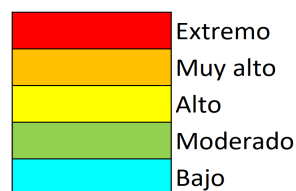

NIVEL de PELIGRO de incendio forestal previsto en:

Comunidad Valenciana

Elaborado el día: 10/03/2026

Previsto para el: 16/03/2026 12:00 UTC

Niveles de peligro de incendio forestal generados automáticamente por AEMET a partir de datos meteorológicos y de modelos numéricos de predicción del tiempo.

(c) AEMET. Autorizado el uso de la información y su reproducción citando a AEMET como autora de la misma. Para cualquier duda o consulta, póngase en contacto con nosotros en: indice_incendios@aemet.es