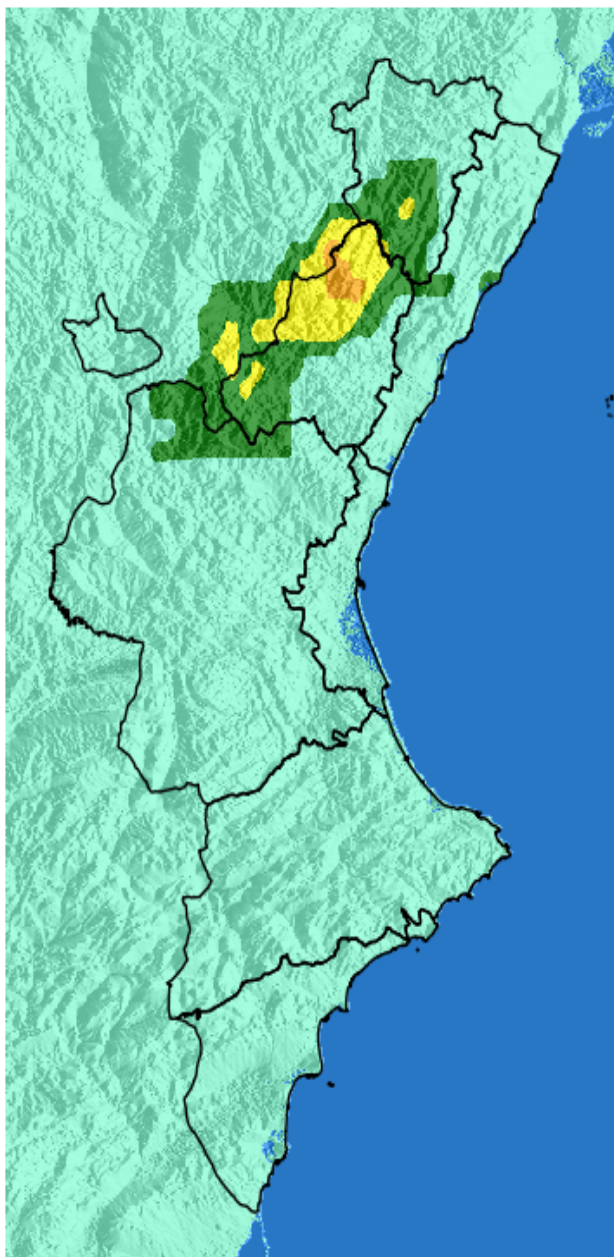

NIVEL de PELIGRO de incendio forestal previsto en:

Comunidad Valenciana

Elaborado el día: 08/03/2026

Previsto para el: 15/03/2026 12:00 UTC

Niveles de peligro de incendio forestal generados automáticamente por AEMET a partir de datos meteorológicos y de modelos numéricos de predicción del tiempo.

(c) AEMET. Autorizado el uso de la información y su reproducción citando a AEMET como autora de la misma. Para cualquier duda o consulta, póngase en contacto con nosotros en: indice_incendios@aemet.es