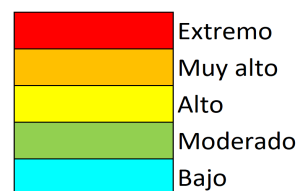

NIVEL de PELIGRO de incendio forestal previsto en:

Comunidad Valenciana

Elaborado el día: 03/03/2026

Previsto para el: 10/03/2026 12:00 UTC

Niveles de peligro de incendio forestal generados automáticamente por AEMET a partir de datos meteorológicos y de modelos numéricos de predicción del tiempo.

(c) AEMET. Autorizado el uso de la información y su reproducción citando a AEMET como autora de la misma. Para cualquier duda o consulta, póngase en contacto con nosotros en: indice_incendios@aemet.es