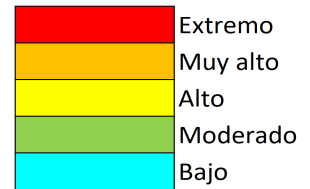

NIVEL de PELIGRO de incendio forestal previsto en:

Comunidad Valenciana

Elaborado el día: 27/02/2026

Previsto para el: 03/03/2026 12:00 UTC

Niveles de peligro de incendio forestal generados automáticamente por AEMET a partir de datos meteorológicos y de modelos numéricos de predicción del tiempo.

(c) AEMET. Autorizado el uso de la información y su reproducción citando a AEMET como autora de la misma. Para cualquier duda o consulta, póngase en contacto con nosotros en: indice_incendios@aemet.es