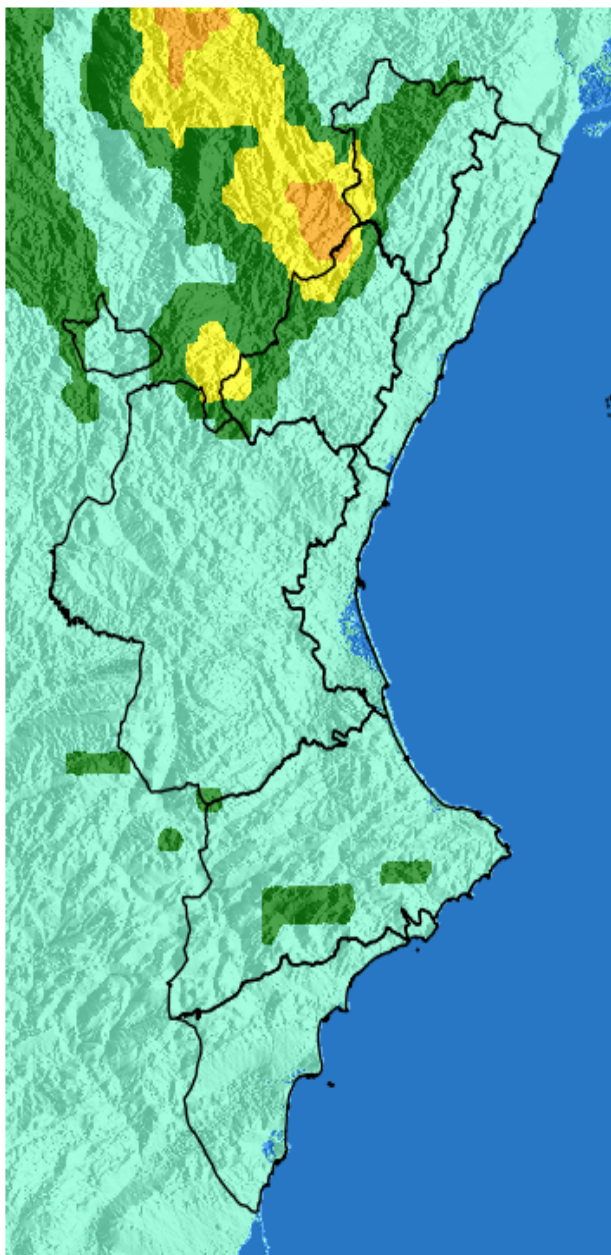

NIVEL de PELIGRO de incendio forestal previsto en:

Comunidad Valenciana

Elaborado el día: 26/02/2026

Previsto para el: 27/02/2026 12:00 UTC

Niveles de peligro de incendio forestal generados automáticamente por AEMET a partir de datos meteorológicos y de modelos numéricos de predicción del tiempo.