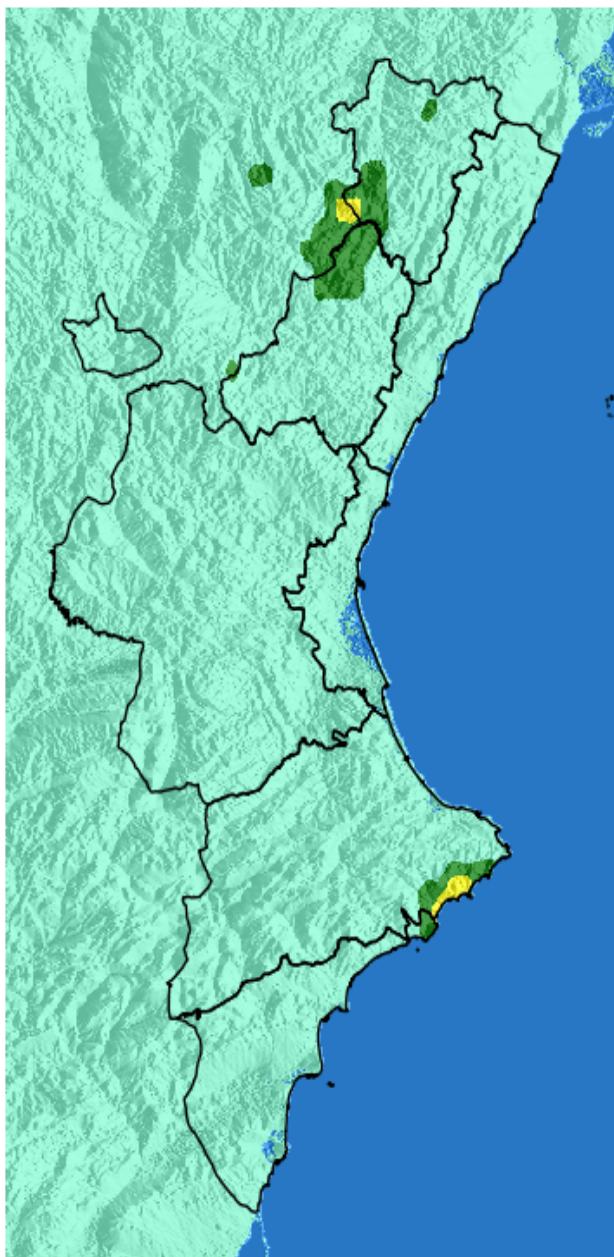

NIVEL de PELIGRO de incendio forestal previsto en:

Comunidad Valenciana

Elaborado el día: 26/02/2026

Previsto para el: 28/02/2026 12:00 UTC

Niveles de peligro de incendio forestal generados automáticamente por AEMET a partir de datos meteorológicos y de modelos numéricos de predicción del tiempo.

(c) AEMET. Autorizado el uso de la información y su reproducción citando a AEMET como autora de la misma. Para cualquier duda o consulta, póngase en contacto con nosotros en: indice_incendios@aemet.es