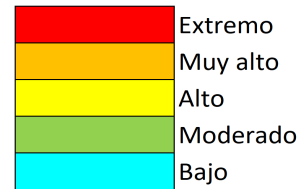

NIVEL de PELIGRO de incendio forestal previsto en:

Comunidad Valenciana

Elaborado el día: 26/02/2026

Previsto para el: 27/02/2026 12:00 UTC

Niveles de peligro de incendio forestal generados automáticamente por AEMET a partir de datos meteorológicos y de modelos numéricos de predicción del tiempo.

Niveles de peligro de incendio forestal generados automáticamente por AEMET a partir de datos meteorológicos y de modelos numéricos de predicción del tiempo.

NIVEL de PELIGRO de incendio forestal previsto en: