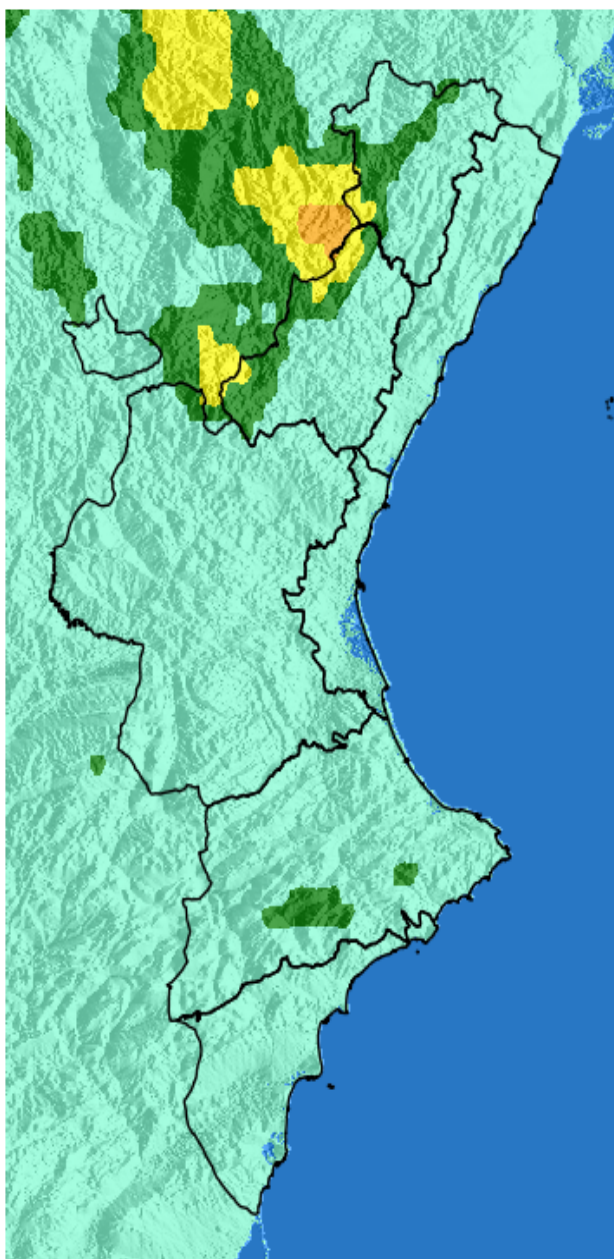

NIVEL de PELIGRO de incendio forestal previsto en:

Comunidad Valenciana

Elaborado el día: 25/02/2026

Previsto para el: 27/02/2026 12:00 UTC

Niveles de peligro de incendio forestal generados automáticamente por AEMET a partir de datos meteorológicos y de modelos numéricos de predicción del tiempo.

(c) AEMET. Autorizado el uso de la información y su reproducción citando a AEMET como autora de la misma. Para cualquier duda o consulta, póngase en contacto con nosotros en: indice_incendios@aemet.es