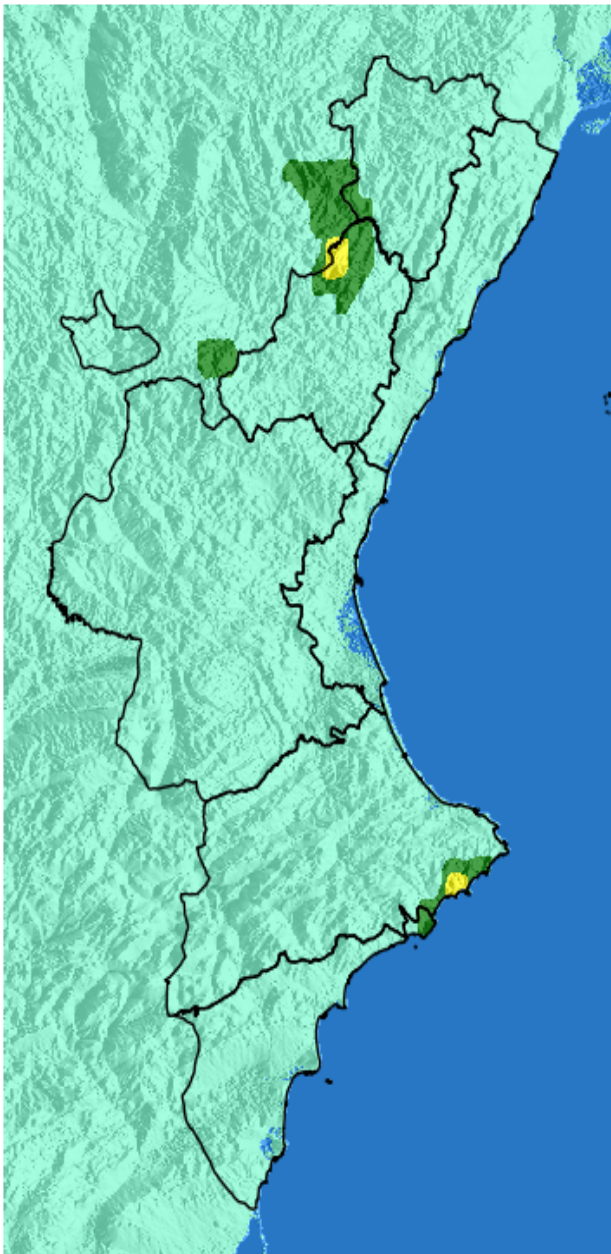

NIVEL de PELIGRO de incendio forestal previsto en:

Comunidad Valenciana

Elaborado el día: 25/02/2026

Previsto para el: 28/02/2026 12:00 UTC

Niveles de peligro de incendio forestal generados automáticamente por AEMET a partir de datos meteorológicos y de modelos numéricos de predicción del tiempo.

(c) AEMET. Autorizado el uso de la información y su reproducción citando a AEMET como autora de la misma. Para cualquier duda o consulta, póngase en contacto con nosotros en: indice_incendios@aemet.es