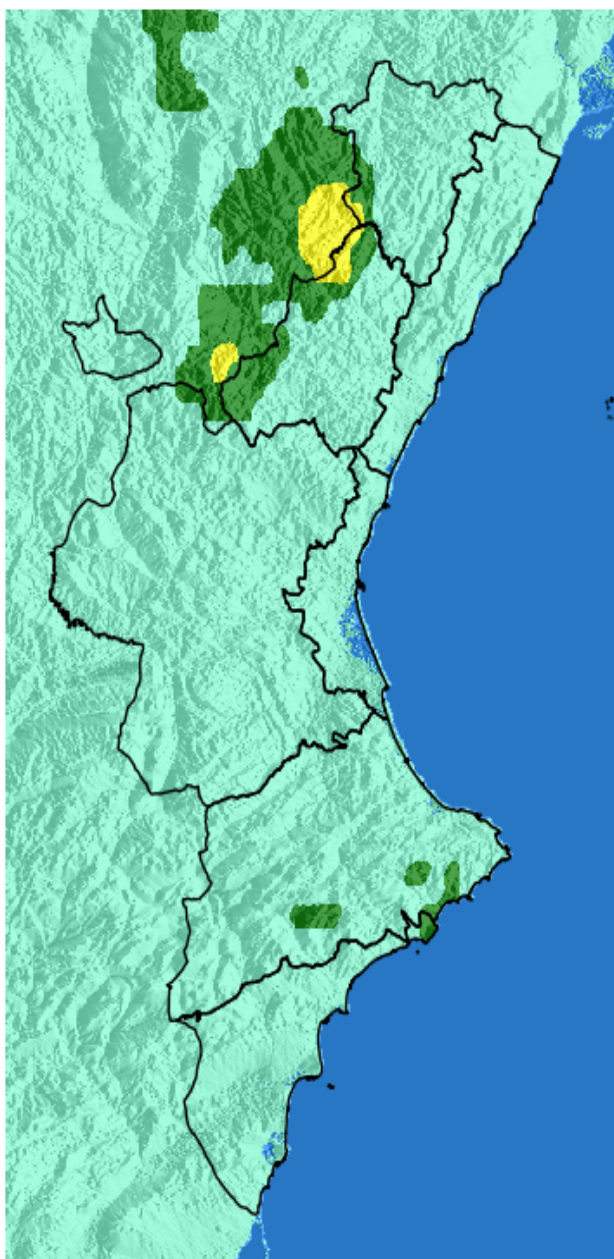

NIVEL de PELIGRO de incendio forestal previsto en:

Comunidad Valenciana

Elaborado el día: 25/02/2026

Previsto para el: 26/02/2026 12:00 UTC

Niveles de peligro de incendio forestal generados automáticamente por AEMET a partir de datos meteorológicos y de modelos numéricos de predicción del tiempo.