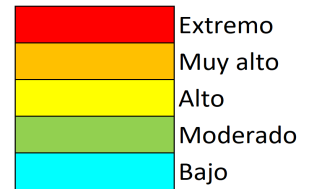

NIVEL de PELIGRO de incendio forestal previsto en:

Comunidad Valenciana

Elaborado el día: 25/02/2026

Previsto para el: 28/02/2026 12:00 UTC

Niveles de peligro de incendio forestal generados automáticamente por AEMET a partir de datos meteorológicos y de modelos numéricos de predicción del tiempo.

(c) AEMET. Autorizado el uso de la información y su reproducción citando a AEMET como autora de la misma. Para cualquier duda o consulta, póngase en contacto con nosotros en: indice_incendios@aemet.es