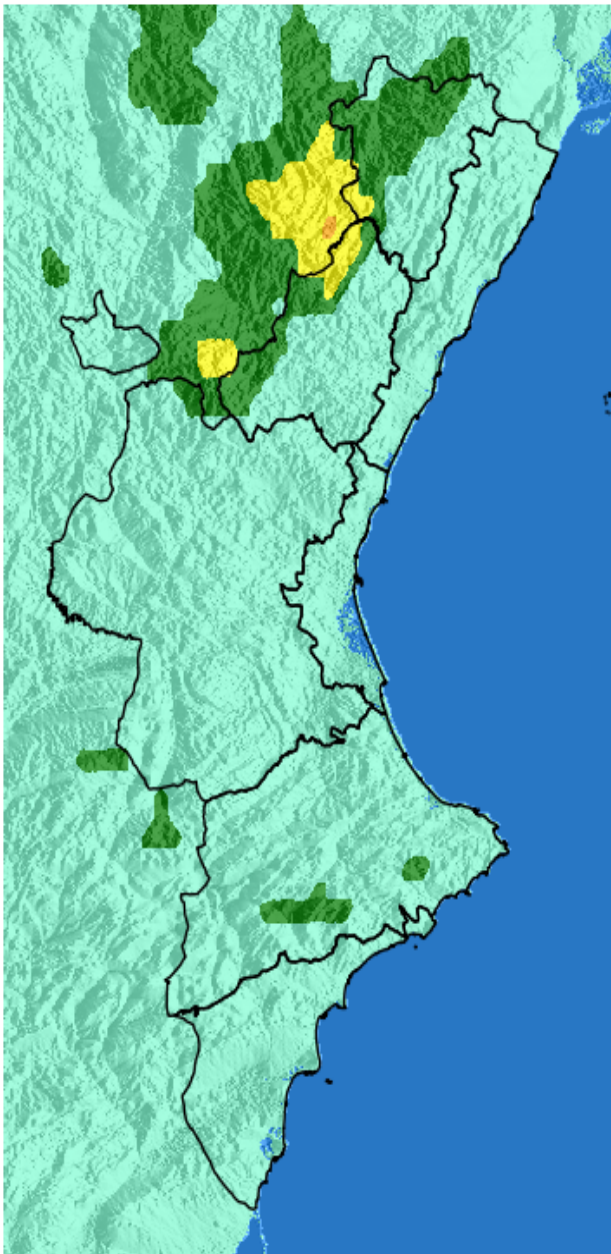

NIVEL de PELIGRO de incendio forestal previsto en:

Comunidad Valenciana

Elaborado el día: 24/02/2026

Previsto para el: 25/02/2026 12:00 UTC

Niveles de peligro de incendio forestal generados automáticamente por AEMET a partir de datos meteorológicos y de modelos numéricos de predicción del tiempo.