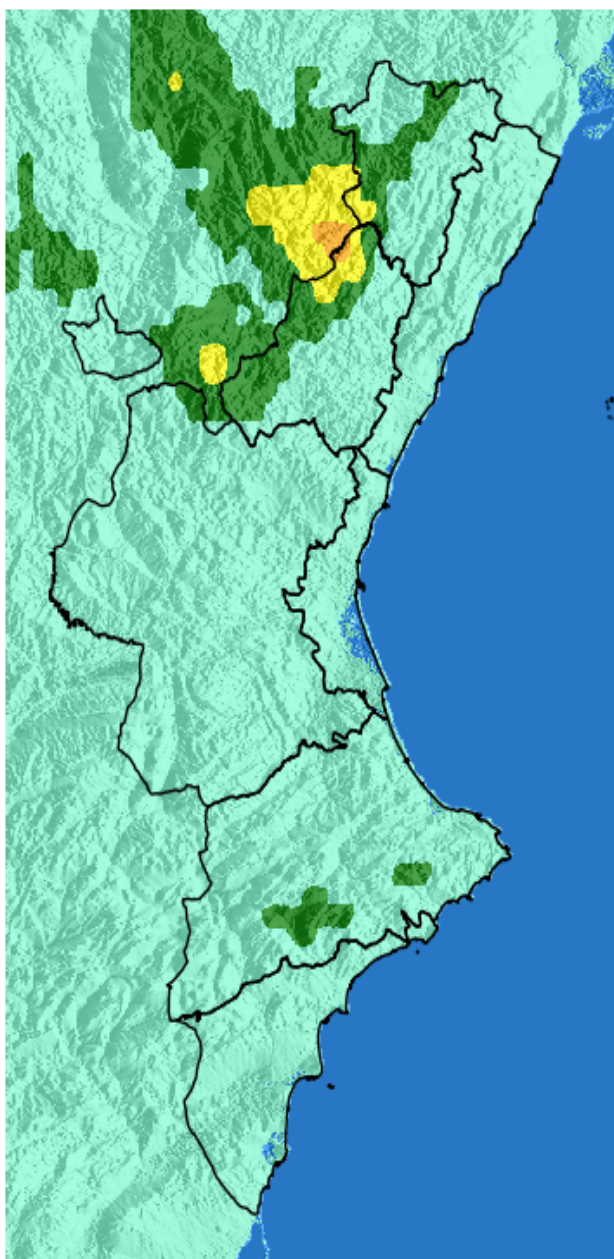

NIVEL de PELIGRO de incendio forestal previsto en:

Comunidad Valenciana

Elaborado el día: 24/02/2026

Previsto para el: 27/02/2026 12:00 UTC

Niveles de peligro de incendio forestal generados automáticamente por AEMET a partir de datos meteorológicos y de modelos numéricos de predicción del tiempo.

(c) AEMET. Autorizado el uso de la información y su reproducción citando a AEMET como autora de la misma. Para cualquier duda o consulta, póngase en contacto con nosotros en: indice_incendios@aemet.es