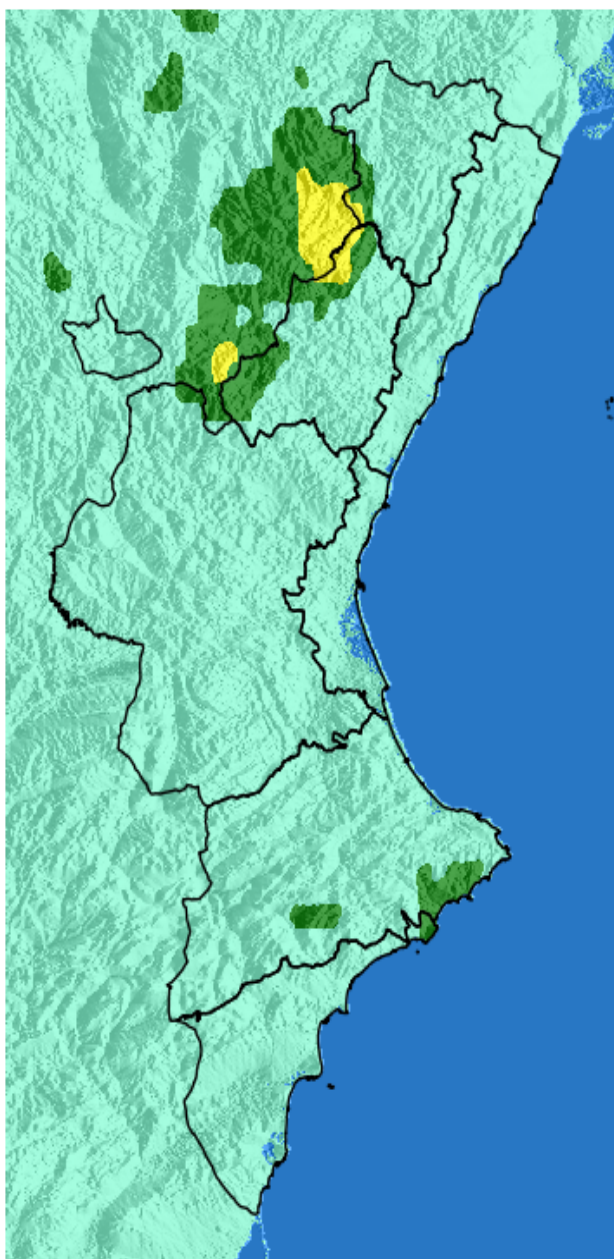

NIVEL de PELIGRO de incendio forestal previsto en:

Comunidad Valenciana

Elaborado el día: 23/02/2026

Previsto para el: 26/02/2026 12:00 UTC

Niveles de peligro de incendio forestal generados automáticamente por AEMET a partir de datos meteorológicos y de modelos numéricos de predicción del tiempo.

(c) AEMET. Autorizado el uso de la información y su reproducción citando a AEMET como autora de la misma. Para cualquier duda o consulta, póngase en contacto con nosotros en: indice_incendios@aemet.es