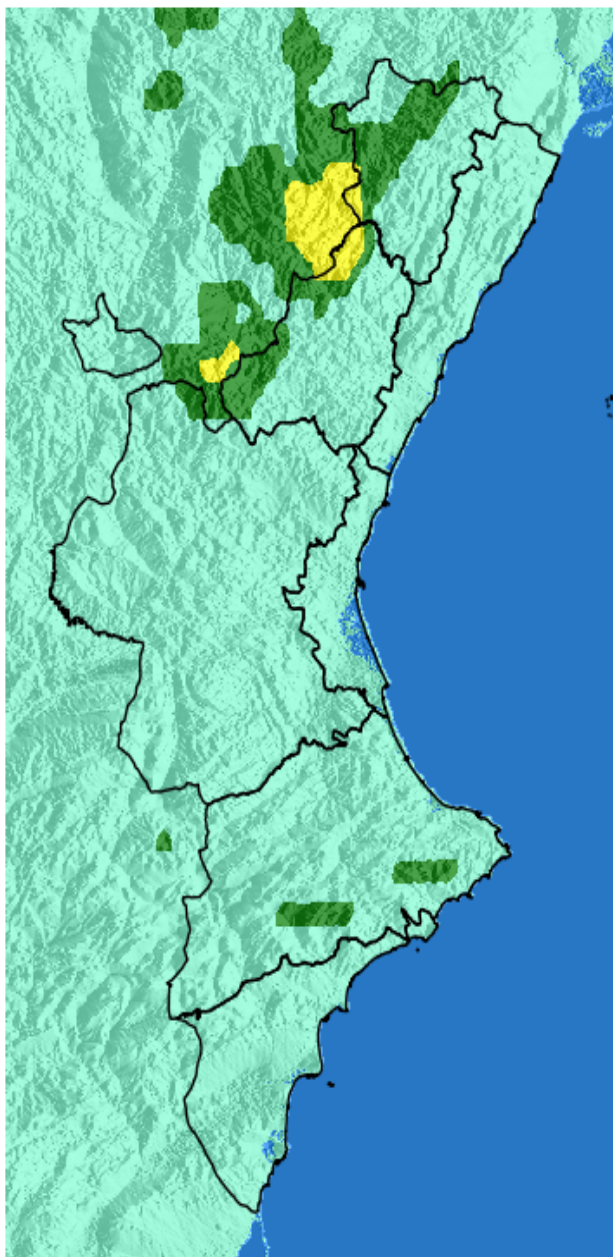

NIVEL de PELIGRO de incendio forestal previsto en:

Comunidad Valenciana

Elaborado el día: 23/02/2026

Previsto para el: 25/02/2026 12:00 UTC

Niveles de peligro de incendio forestal generados automáticamente por AEMET a partir de datos meteorológicos y de modelos numéricos de predicción del tiempo.

(c) AEMET. Autorizado el uso de la información y su reproducción citando a AEMET como autora de la misma. Para cualquier duda o consulta, póngase en contacto con nosotros en: indice_incendios@aemet.es