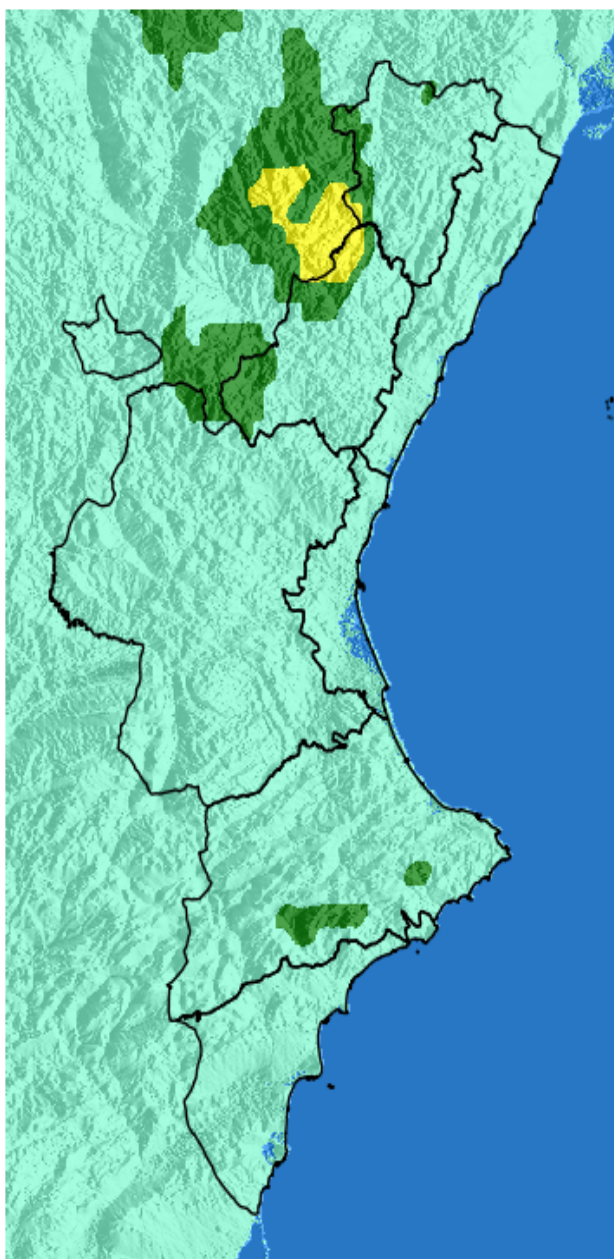

NIVEL de PELIGRO de incendio forestal previsto en:

Comunidad Valenciana

Elaborado el día: 23/02/2026

Previsto para el: 27/02/2026 12:00 UTC

Niveles de peligro de incendio forestal generados automáticamente por AEMET a partir de datos meteorológicos y de modelos numéricos de predicción del tiempo.

(c) AEMET. Autorizado el uso de la información y su reproducción citando a AEMET como autora de la misma. Para cualquier duda o consulta, póngase en contacto con nosotros en: indice_incendios@aemet.es