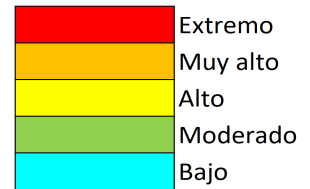

NIVEL de PELIGRO de incendio forestal previsto en:

Comunidad Valenciana

Elaborado el día: 22/02/2026

Previsto para el: 26/02/2026 12:00 UTC

Niveles de peligro de incendio forestal generados automáticamente por AEMET a partir de datos meteorológicos y de modelos numéricos de predicción del tiempo.

(c) AEMET. Autorizado el uso de la información y su reproducción citando a AEMET como autora de la misma. Para cualquier duda o consulta, póngase en contacto con nosotros en: indice_incendios@aemet.es