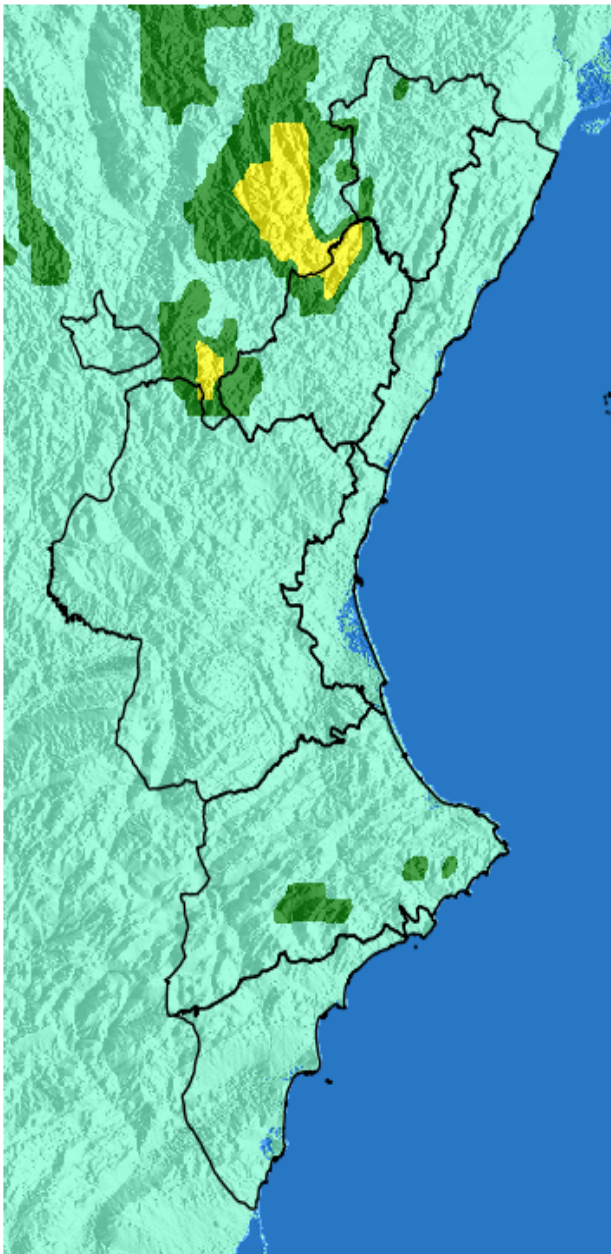

NIVEL de PELIGRO de incendio forestal previsto en:

Comunidad Valenciana

Elaborado el día: 22/02/2026

Previsto para el: 27/02/2026 12:00 UTC

Niveles de peligro de incendio forestal generados automáticamente por AEMET a partir de datos meteorológicos y de modelos numéricos de predicción del tiempo.

(c) AEMET. Autorizado el uso de la información y su reproducción citando a AEMET como autora de la misma. Para cualquier duda o consulta, póngase en contacto con nosotros en: indice_incendios@aemet.es