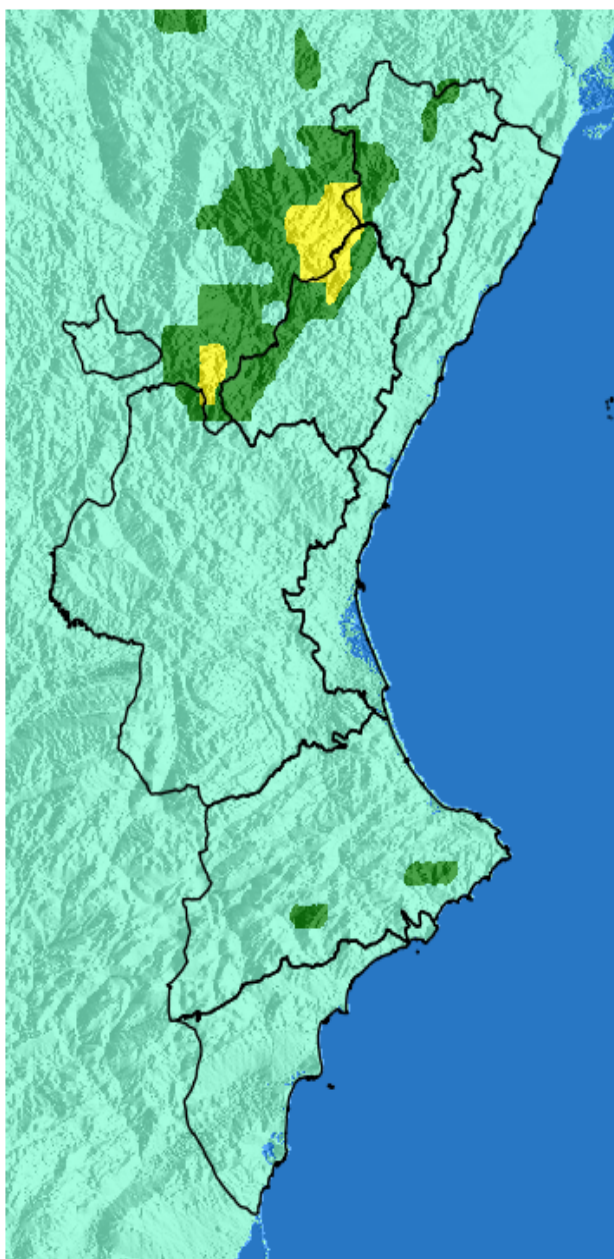

NIVEL de PELIGRO de incendio forestal previsto en:

Comunidad Valenciana

Elaborado el día: 22/02/2026

Previsto para el: 25/02/2026 12:00 UTC

Niveles de peligro de incendio forestal generados automáticamente por AEMET a partir de datos meteorológicos y de modelos numéricos de predicción del tiempo.

(c) AEMET. Autorizado el uso de la información y su reproducción citando a AEMET como autora de la misma. Para cualquier duda o consulta, póngase en contacto con nosotros en: indice_incendios@aemet.es