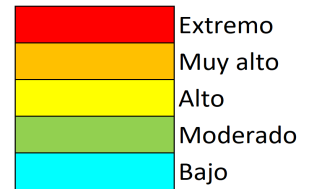

NIVEL de PELIGRO de incendio forestal previsto en:

Comunidad Valenciana

Elaborado el día: 22/02/2026

Previsto para el: 27/02/2026 12:00 UTC

Niveles de peligro de incendio forestal generados automáticamente por AEMET a partir de datos meteorológicos y de modelos numéricos de predicción del tiempo.

(c) AEMET. Autorizado el uso de la información y su reproducción citando a AEMET como autora de la misma. Para cualquier duda o consulta, póngase en contacto con nosotros en: indice_incendios@aemet.es