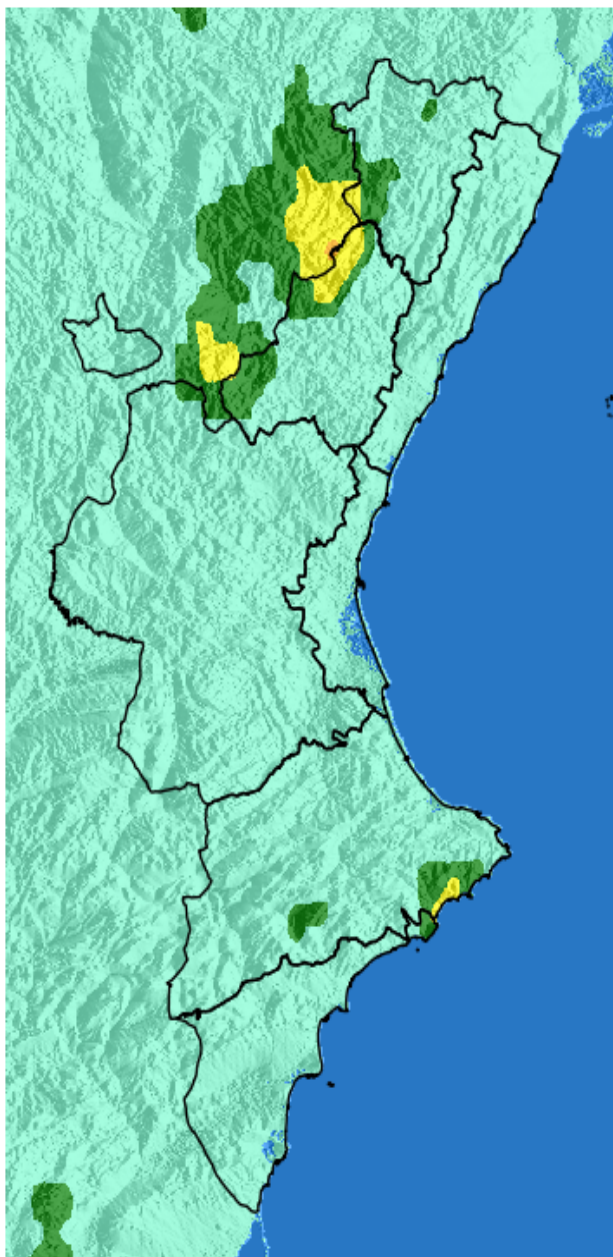

NIVEL de PELIGRO de incendio forestal previsto en:

Comunidad Valenciana

Elaborado el día: 21/02/2026

Previsto para el: 26/02/2026 12:00 UTC

Niveles de peligro de incendio forestal generados automáticamente por AEMET a partir de datos meteorológicos y de modelos numéricos de predicción del tiempo.

(c) AEMET. Autorizado el uso de la información y su reproducción citando a AEMET como autora de la misma. Para cualquier duda o consulta, póngase en contacto con nosotros en: indice_incendios@aemet.es