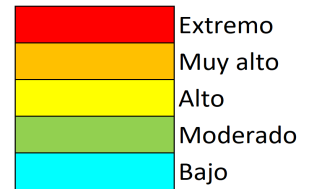

NIVEL de PELIGRO de incendio forestal previsto en:

Comunidad Valenciana

Elaborado el día: 21/02/2026

Previsto para el: 26/02/2026 12:00 UTC

Niveles de peligro de incendio forestal generados automáticamente por AEMET a partir de datos meteorológicos y de modelos numéricos de predicción del tiempo.

(c) AEMET. Autorizado el uso de la información y su reproducción citando a AEMET como autora de la misma. Para cualquier duda o consulta, póngase en contacto con nosotros en: indice_incendios@aemet.es