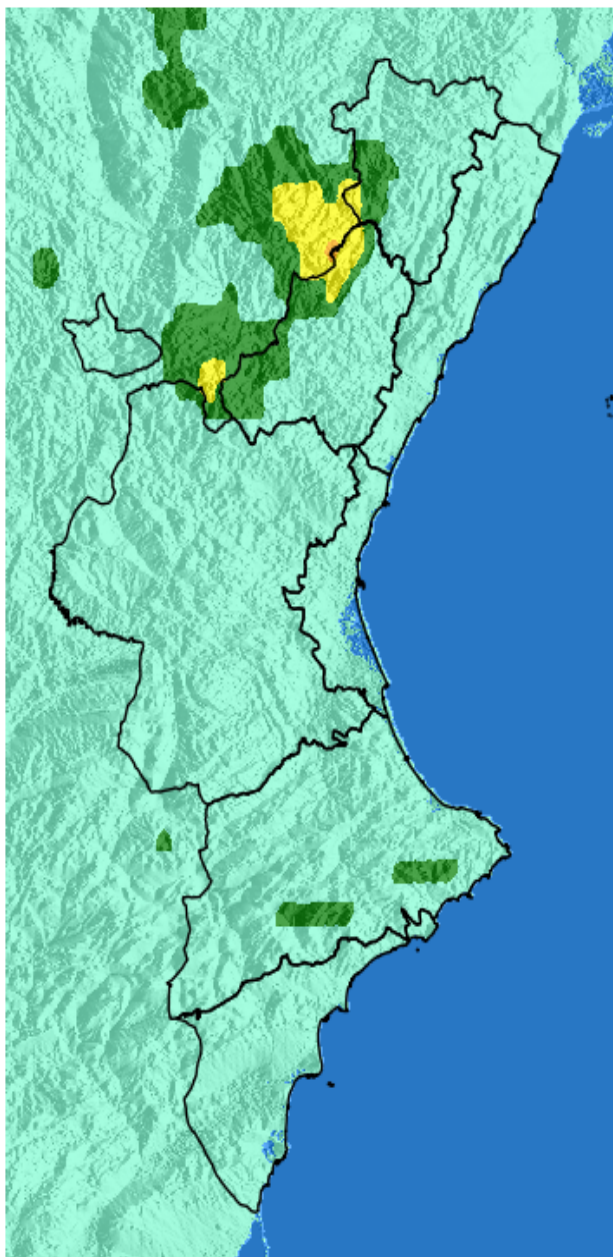

NIVEL de PELIGRO de incendio forestal previsto en:

Comunidad Valenciana

Elaborado el día: 21/02/2026

Previsto para el: 25/02/2026 12:00 UTC

Niveles de peligro de incendio forestal generados automáticamente por AEMET a partir de datos meteorológicos y de modelos numéricos de predicción del tiempo.

(c) AEMET. Autorizado el uso de la información y su reproducción citando a AEMET como autora de la misma. Para cualquier duda o consulta, póngase en contacto con nosotros en: indice_incendios@aemet.es