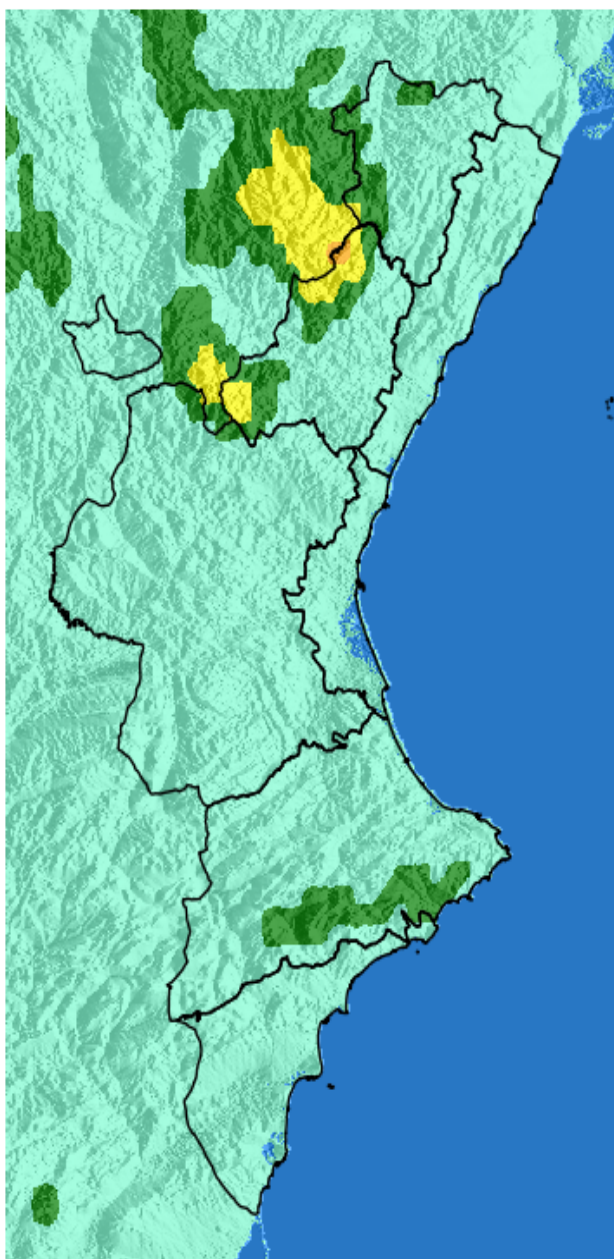

NIVEL de PELIGRO de incendio forestal previsto en:

Comunidad Valenciana

Elaborado el día: 21/02/2026

Previsto para el: 27/02/2026 12:00 UTC

Niveles de peligro de incendio forestal generados automáticamente por AEMET a partir de datos meteorológicos y de modelos numéricos de predicción del tiempo.

(c) AEMET. Autorizado el uso de la información y su reproducción citando a AEMET como autora de la misma. Para cualquier duda o consulta, póngase en contacto con nosotros en: indice_incendios@aemet.es