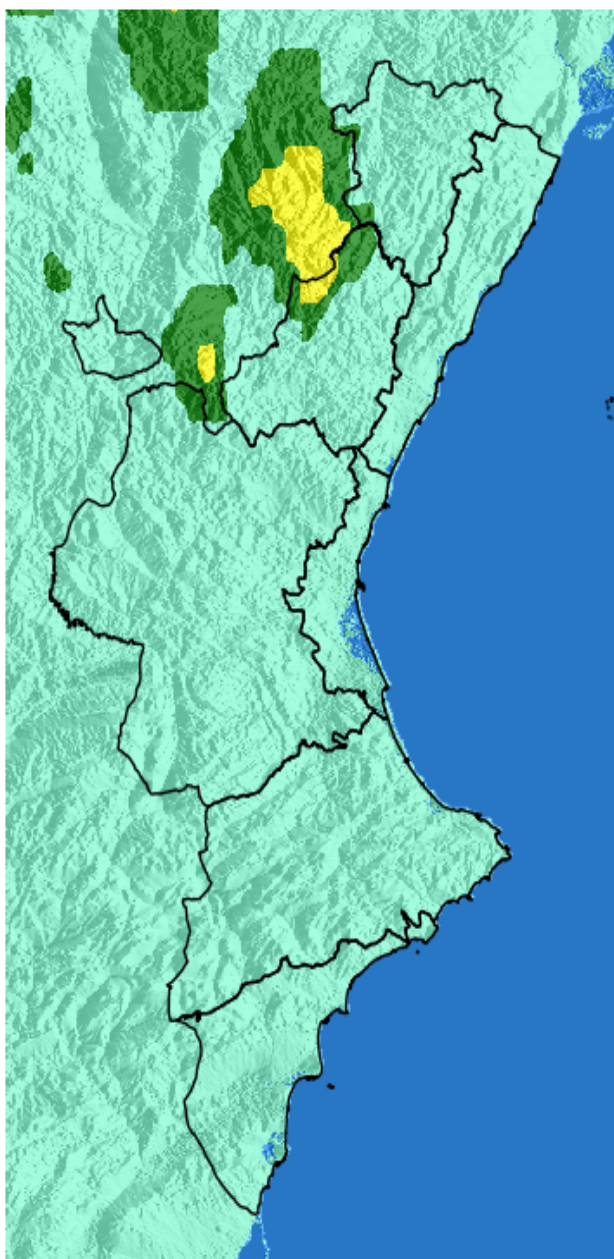

NIVEL de PELIGRO de incendio forestal previsto en:

Comunidad Valenciana

Elaborado el día: 20/02/2026

Previsto para el: 27/02/2026 12:00 UTC

Niveles de peligro de incendio forestal generados automáticamente por AEMET a partir de datos meteorológicos y de modelos numéricos de predicción del tiempo.

(c) AEMET. Autorizado el uso de la información y su reproducción citando a AEMET como autora de la misma. Para cualquier duda o consulta, póngase en contacto con nosotros en: indice_incendios@aemet.es