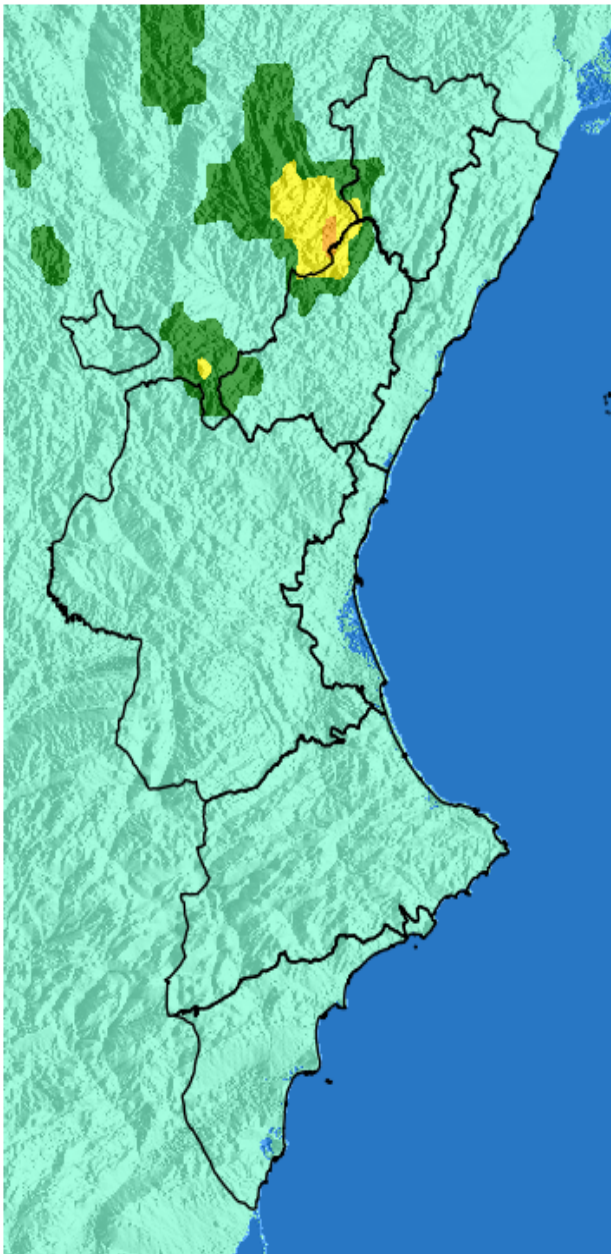

NIVEL de PELIGRO de incendio forestal previsto en:

Comunidad Valenciana

Elaborado el día: 20/02/2026

Previsto para el: 25/02/2026 12:00 UTC

Niveles de peligro de incendio forestal generados automáticamente por AEMET a partir de datos meteorológicos y de modelos numéricos de predicción del tiempo.

(c) AEMET. Autorizado el uso de la información y su reproducción citando a AEMET como autora de la misma. Para cualquier duda o consulta, póngase en contacto con nosotros en: indice_incendios@aemet.es