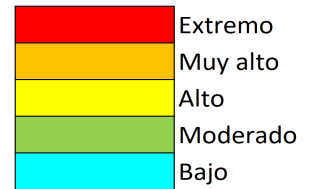

NIVEL de PELIGRO de incendio forestal previsto en:

Comunidad Valenciana

Elaborado el día: 20/02/2026

Previsto para el: 25/02/2026 12:00 UTC

Niveles de peligro de incendio forestal generados automáticamente por AEMET a partir de datos meteorológicos y de modelos numéricos de predicción del tiempo.

(c) AEMET. Autorizado el uso de la información y su reproducción citando a AEMET como autora de la misma. Para cualquier duda o consulta, póngase en contacto con nosotros en: indice_incendios@aemet.es