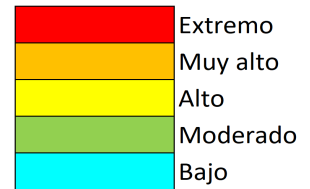

NIVEL de PELIGRO de incendio forestal previsto en:

Comunidad Valenciana

Elaborado el día: 20/02/2026

Previsto para el: 26/02/2026 12:00 UTC

Niveles de peligro de incendio forestal generados automáticamente por AEMET a partir de datos meteorológicos y de modelos numéricos de predicción del tiempo.

(c) AEMET. Autorizado el uso de la información y su reproducción citando a AEMET como autora de la misma. Para cualquier duda o consulta, póngase en contacto con nosotros en: indice_incendios@aemet.es