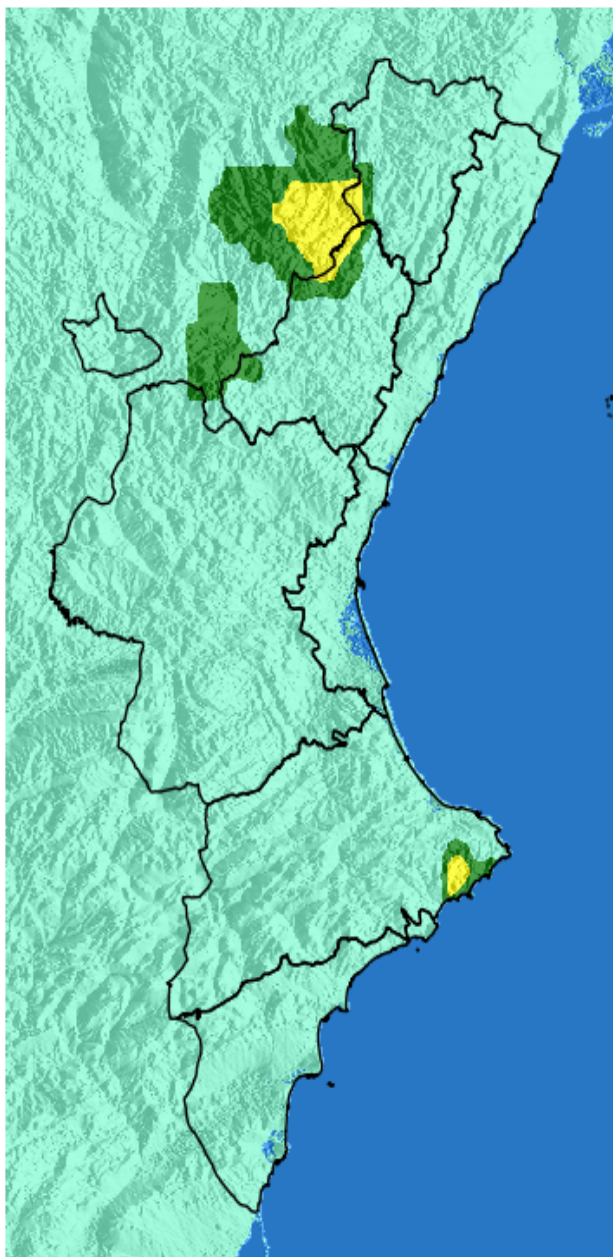

NIVEL de PELIGRO de incendio forestal previsto en:

Comunidad Valenciana

Elaborado el día: 20/02/2026

Previsto para el: 26/02/2026 12:00 UTC

Niveles de peligro de incendio forestal generados automáticamente por AEMET a partir de datos meteorológicos y de modelos numéricos de predicción del tiempo.

(c) AEMET. Autorizado el uso de la información y su reproducción citando a AEMET como autora de la misma. Para cualquier duda o consulta, póngase en contacto con nosotros en: indice_incendios@aemet.es