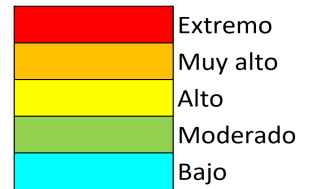

NIVEL de PELIGRO de incendio forestal previsto en:

Comunidad Valenciana

Elaborado el día: 19/02/2026

Previsto para el: 26/02/2026 12:00 UTC

Niveles de peligro de incendio forestal generados automáticamente por AEMET a partir de datos meteorológicos y de modelos numéricos de predicción del tiempo.

(c) AEMET. Autorizado el uso de la información y su reproducción citando a AEMET como autora de la misma. Para cualquier duda o consulta, póngase en contacto con nosotros en: indice_incendios@aemet.es