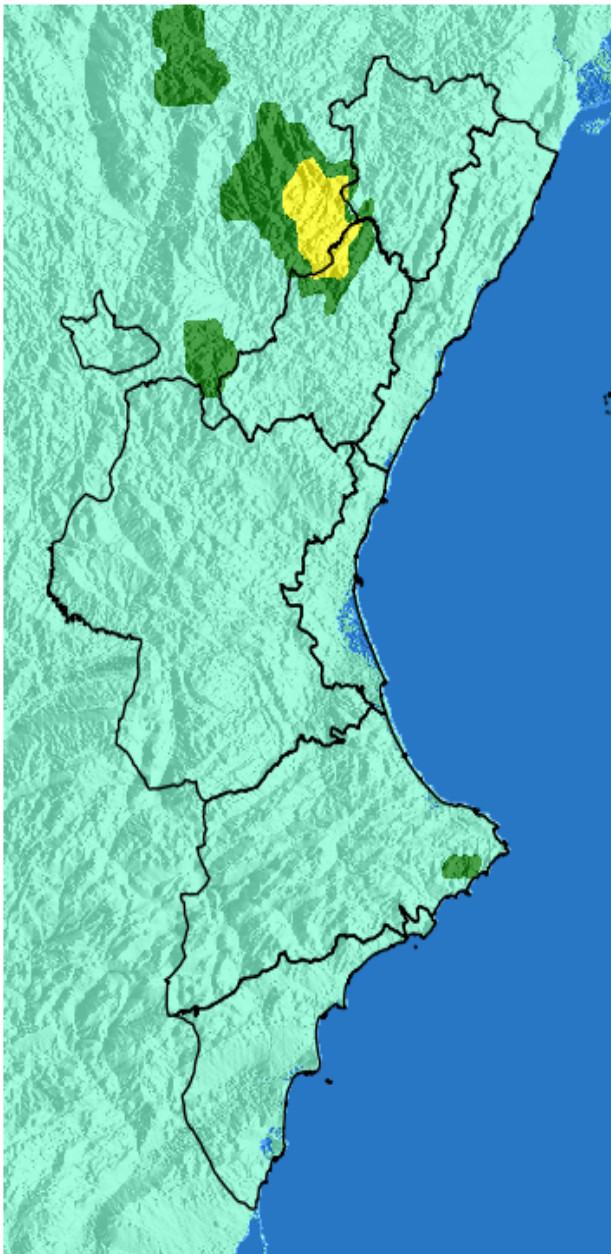

NIVEL de PELIGRO de incendio forestal previsto en:

Comunidad Valenciana

Elaborado el día: 19/02/2026

Previsto para el: 26/02/2026 12:00 UTC

Niveles de peligro de incendio forestal generados automáticamente por AEMET a partir de datos meteorológicos y de modelos numéricos de predicción del tiempo.

(c) AEMET. Autorizado el uso de la información y su reproducción citando a AEMET como autora de la misma. Para cualquier duda o consulta, póngase en contacto con nosotros en: indice_incendios@aemet.es