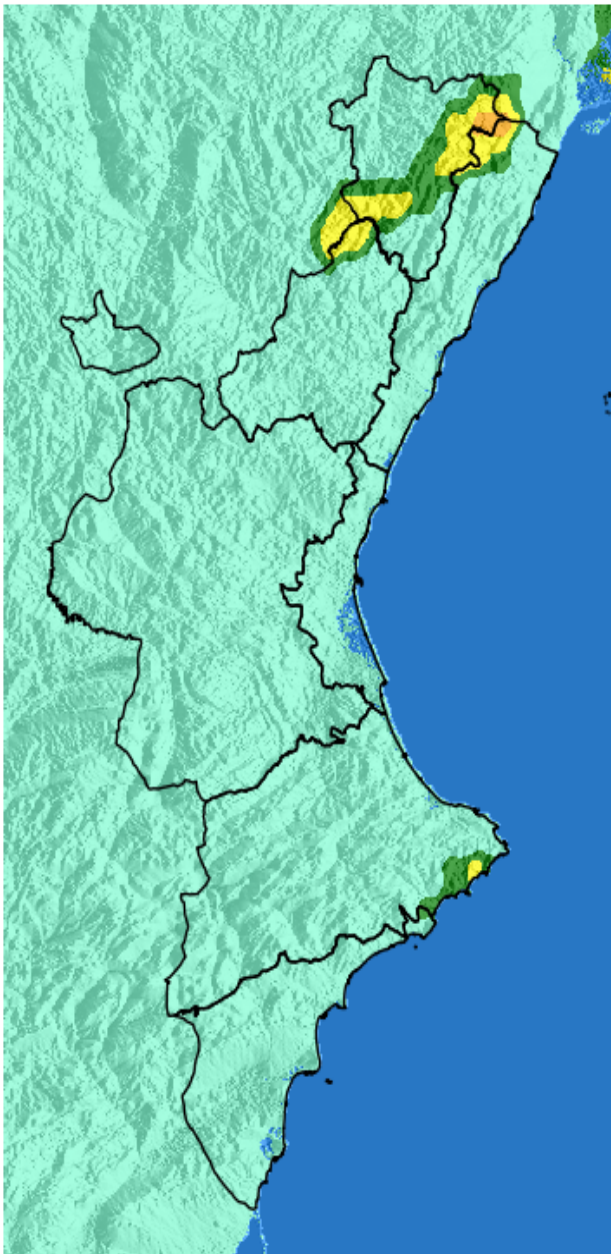

NIVEL de PELIGRO de incendio forestal previsto en:

Comunidad Valenciana

Elaborado el día: 19/02/2026

Previsto para el: 20/02/2026 12:00 UTC

Niveles de peligro de incendio forestal generados automáticamente por AEMET a partir de datos meteorológicos y de modelos numéricos de predicción del tiempo.