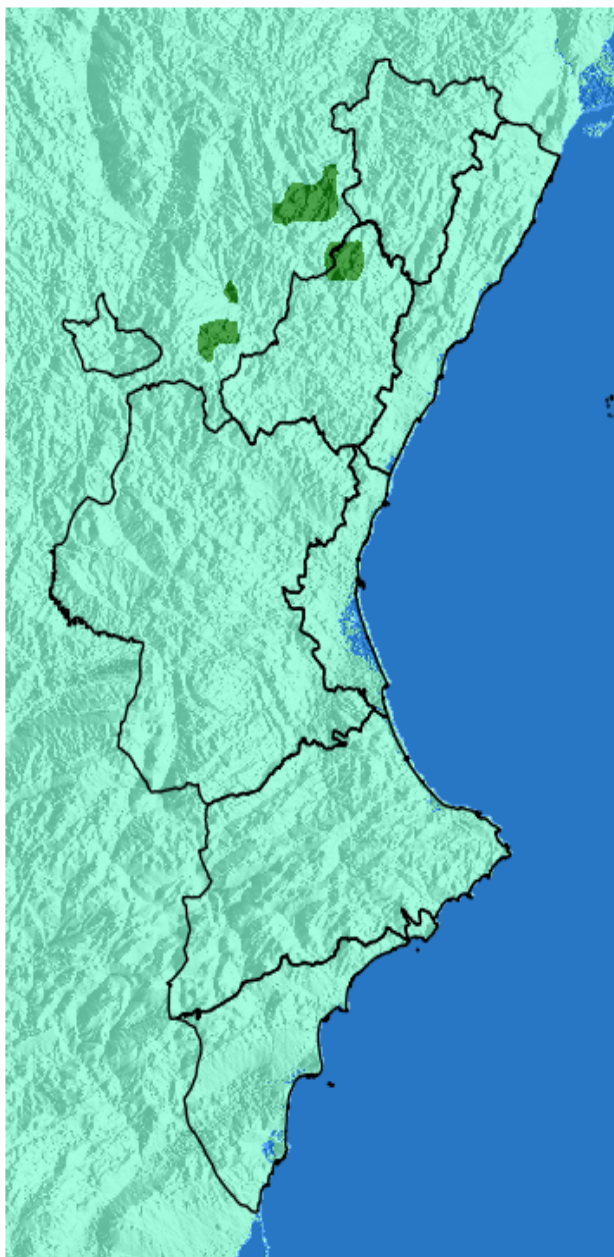

NIVEL de PELIGRO de incendio forestal previsto en:

Comunidad Valenciana

Elaborado el día: 19/02/2026

Previsto para el: 23/02/2026 12:00 UTC

Niveles de peligro de incendio forestal generados automáticamente por AEMET a partir de datos meteorológicos y de modelos numéricos de predicción del tiempo.

(c) AEMET. Autorizado el uso de la información y su reproducción citando a AEMET como autora de la misma. Para cualquier duda o consulta, póngase en contacto con nosotros en: indice_incendios@aemet.es