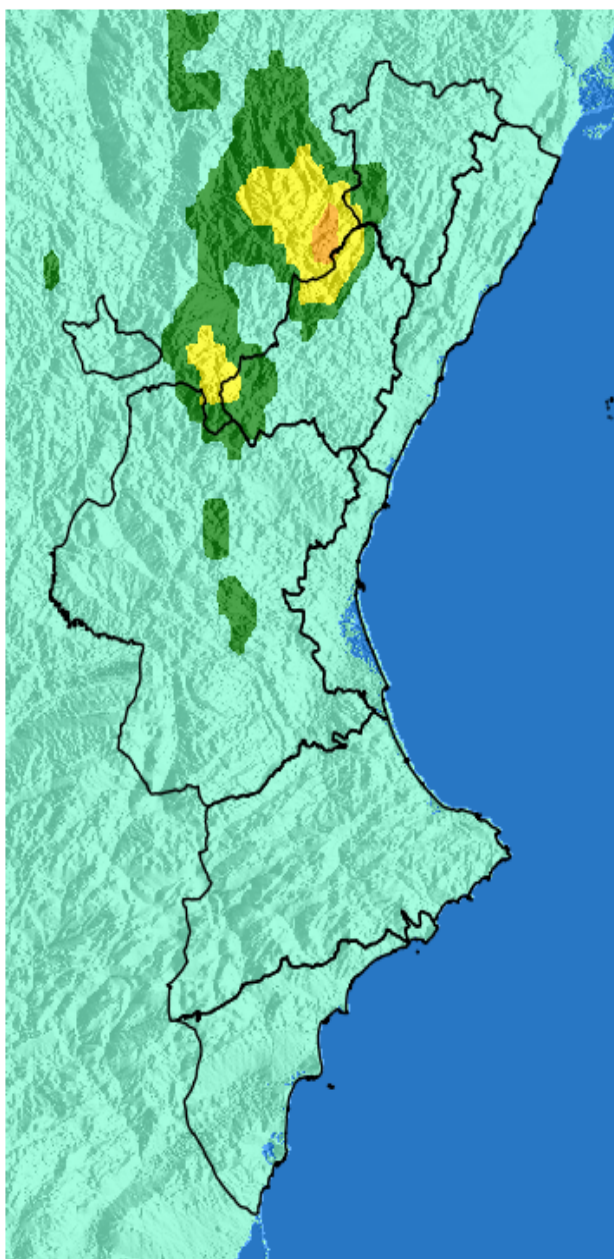

NIVEL de PELIGRO de incendio forestal previsto en:

Comunidad Valenciana

Elaborado el día: 19/02/2026

Previsto para el: 25/02/2026 12:00 UTC

Niveles de peligro de incendio forestal generados automáticamente por AEMET a partir de datos meteorológicos y de modelos numéricos de predicción del tiempo.

(c) AEMET. Autorizado el uso de la información y su reproducción citando a AEMET como autora de la misma. Para cualquier duda o consulta, póngase en contacto con nosotros en: indice_incendios@aemet.es