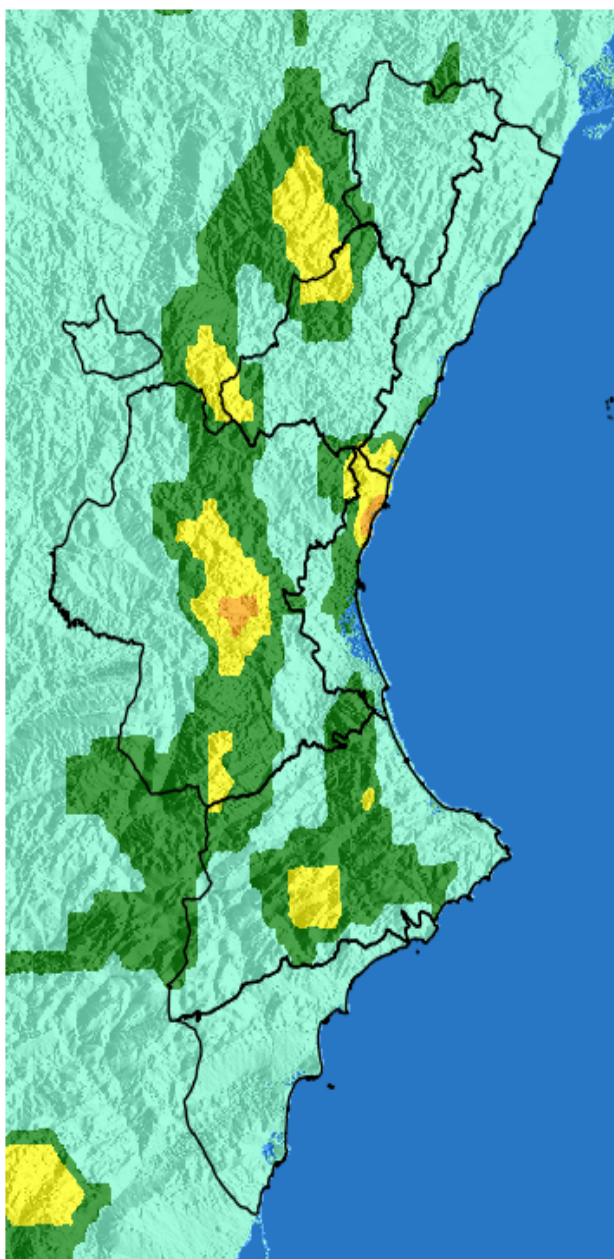

NIVEL de PELIGRO de incendio forestal previsto en:

Comunidad Valenciana

Elaborado el día: 18/02/2026

Previsto para el: 25/02/2026 12:00 UTC

Niveles de peligro de incendio forestal generados automáticamente por AEMET a partir de datos meteorológicos y de modelos numéricos de predicción del tiempo.

(c) AEMET. Autorizado el uso de la información y su reproducción citando a AEMET como autora de la misma. Para cualquier duda o consulta, póngase en contacto con nosotros en: indice_incendios@aemet.es