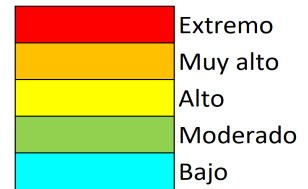

NIVEL de PELIGRO de incendio forestal previsto en:

Comunidad Valenciana

Elaborado el día: 18/02/2026

Previsto para el: 19/02/2026 12:00 UTC

Niveles de peligro de incendio forestal generados automáticamente por AEMET a partir de datos meteorológicos y de modelos numéricos de predicción del tiempo.

Niveles de peligro de incendio forestal generados automáticamente por AEMET a partir de datos meteorológicos y de modelos numéricos de predicción del tiempo.

NIVEL de PELIGRO de incendio forestal previsto en: