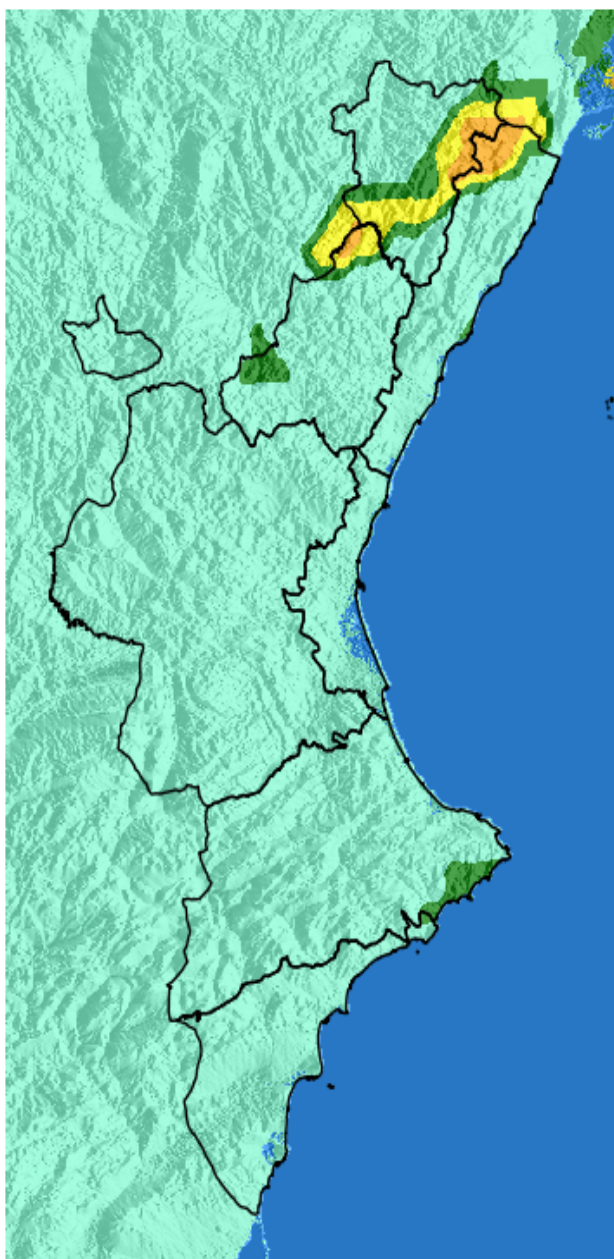

NIVEL de PELIGRO de incendio forestal previsto en:

Comunidad Valenciana

Elaborado el día: 18/02/2026

Previsto para el: 20/02/2026 12:00 UTC

Niveles de peligro de incendio forestal generados automáticamente por AEMET a partir de datos meteorológicos y de modelos numéricos de predicción del tiempo.

(c) AEMET. Autorizado el uso de la información y su reproducción citando a AEMET como autora de la misma. Para cualquier duda o consulta, póngase en contacto con nosotros en: indice_incendios@aemet.es