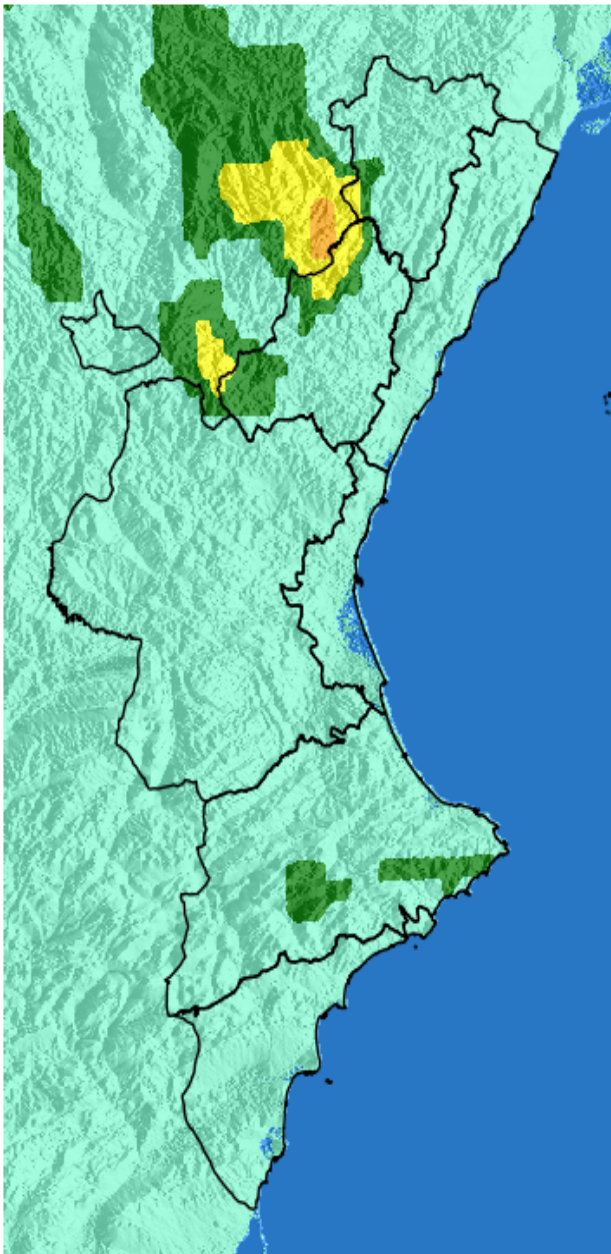

NIVEL de PELIGRO de incendio forestal previsto en:

Comunidad Valenciana

Elaborado el día: 18/02/2026

Previsto para el: 24/02/2026 12:00 UTC

Niveles de peligro de incendio forestal generados automáticamente por AEMET a partir de datos meteorológicos y de modelos numéricos de predicción del tiempo.

(c) AEMET. Autorizado el uso de la información y su reproducción citando a AEMET como autora de la misma. Para cualquier duda o consulta, póngase en contacto con nosotros en: indice_incendios@aemet.es