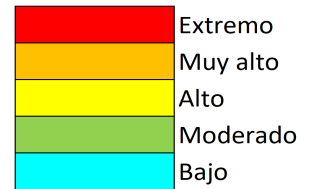

NIVEL de PELIGRO de incendio forestal previsto en:

Comunidad Valenciana

Elaborado el día: 18/02/2026

Previsto para el: 24/02/2026 12:00 UTC

Niveles de peligro de incendio forestal generados automáticamente por AEMET a partir de datos meteorológicos y de modelos numéricos de predicción del tiempo.

(c) AEMET. Autorizado el uso de la información y su reproducción citando a AEMET como autora de la misma. Para cualquier duda o consulta, póngase en contacto con nosotros en: indice_incendios@aemet.es