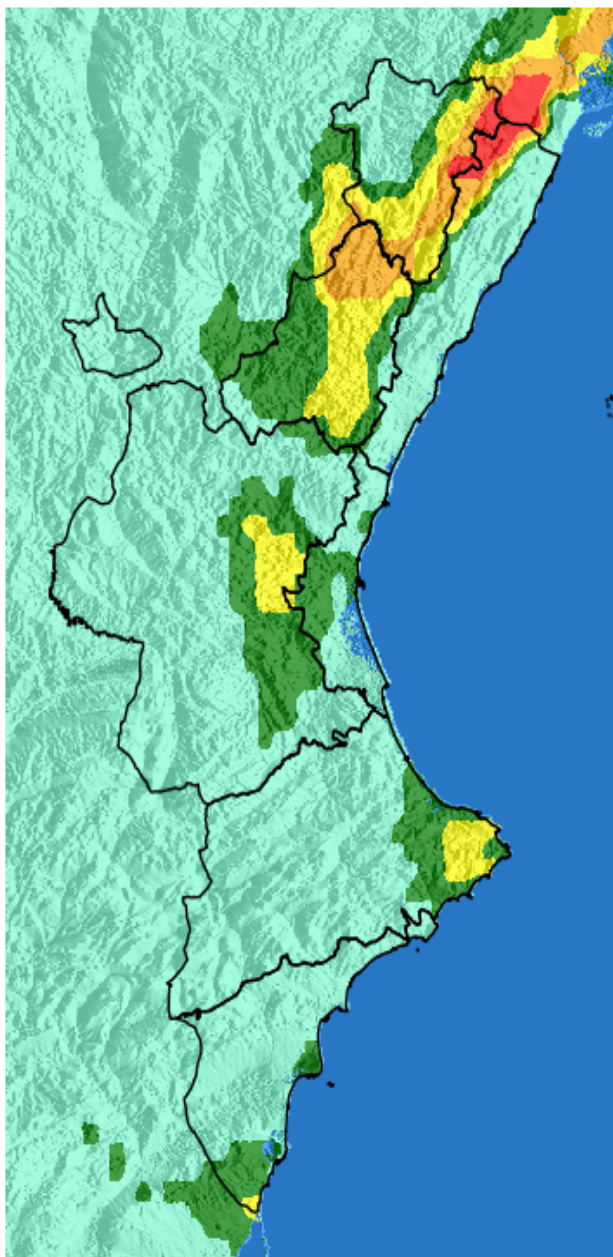

NIVEL de PELIGRO de incendio forestal previsto en:

Comunidad Valenciana

Elaborado el día: 18/02/2026

Previsto para el: 19/02/2026 12:00 UTC

Niveles de peligro de incendio forestal generados automáticamente por AEMET a partir de datos meteorológicos y de modelos numéricos de predicción del tiempo.