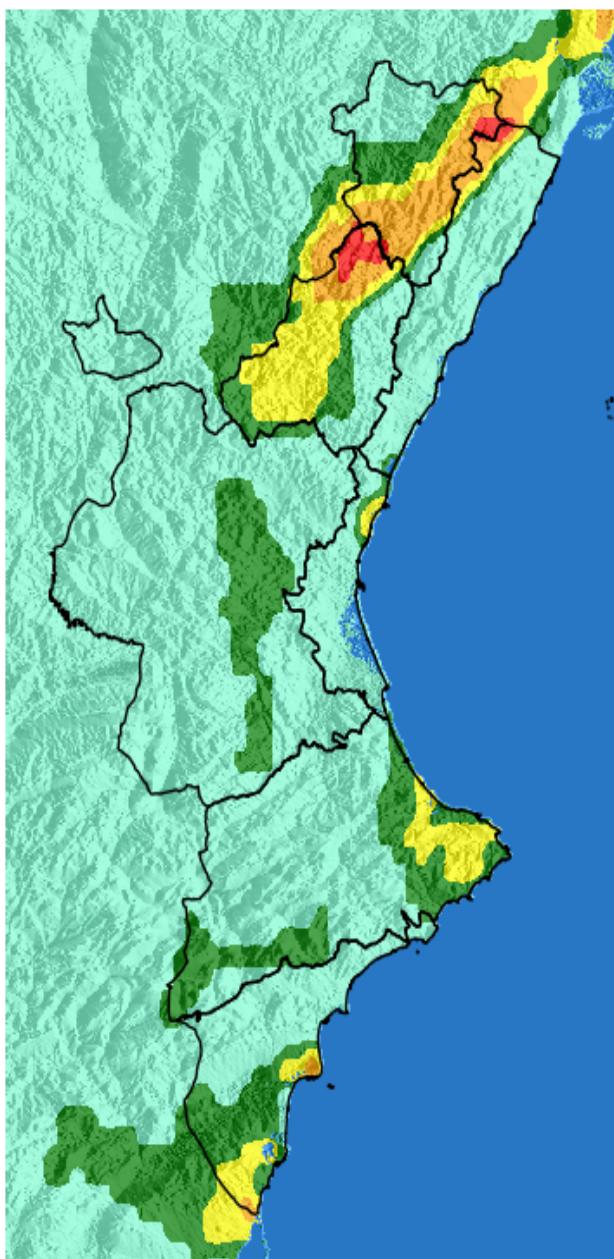

NIVEL de PELIGRO de incendio forestal previsto en:

Comunidad Valenciana

Elaborado el día: 17/02/2026

Previsto para el: 19/02/2026 12:00 UTC

Niveles de peligro de incendio forestal generados automáticamente por AEMET a partir de datos meteorológicos y de modelos numéricos de predicción del tiempo.

(c) AEMET. Autorizado el uso de la información y su reproducción citando a AEMET como autora de la misma. Para cualquier duda o consulta, póngase en contacto con nosotros en: indice_incendios@aemet.es