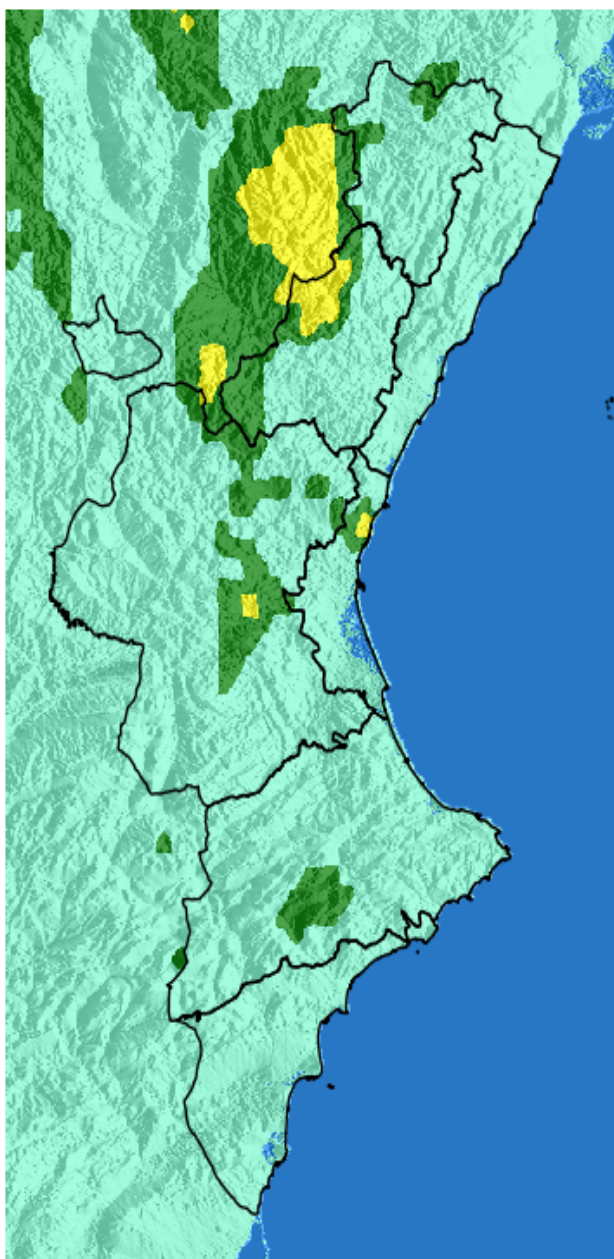

NIVEL de PELIGRO de incendio forestal previsto en:

Comunidad Valenciana

Elaborado el día: 17/02/2026

Previsto para el: 24/02/2026 12:00 UTC

Niveles de peligro de incendio forestal generados automáticamente por AEMET a partir de datos meteorológicos y de modelos numéricos de predicción del tiempo.

(c) AEMET. Autorizado el uso de la información y su reproducción citando a AEMET como autora de la misma. Para cualquier duda o consulta, póngase en contacto con nosotros en: indice_incendios@aemet.es