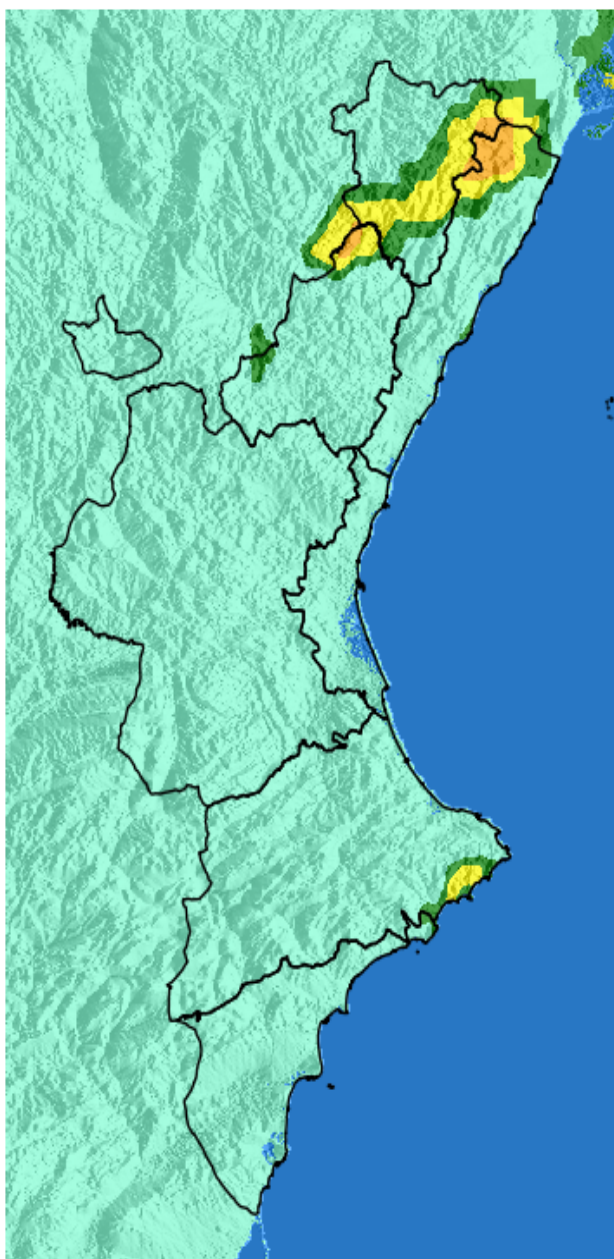

NIVEL de PELIGRO de incendio forestal previsto en:

Comunidad Valenciana

Elaborado el día: 17/02/2026

Previsto para el: 20/02/2026 12:00 UTC

Niveles de peligro de incendio forestal generados automáticamente por AEMET a partir de datos meteorológicos y de modelos numéricos de predicción del tiempo.

(c) AEMET. Autorizado el uso de la información y su reproducción citando a AEMET como autora de la misma. Para cualquier duda o consulta, póngase en contacto con nosotros en: indice_incendios@aemet.es