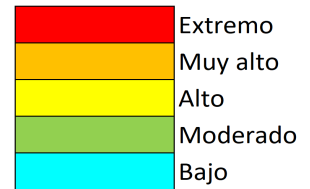

NIVEL de PELIGRO de incendio forestal previsto en:

Comunidad Valenciana

Elaborado el día: 17/02/2026

Previsto para el: 23/02/2026 12:00 UTC

Niveles de peligro de incendio forestal generados automáticamente por AEMET a partir de datos meteorológicos y de modelos numéricos de predicción del tiempo.

(c) AEMET. Autorizado el uso de la información y su reproducción citando a AEMET como autora de la misma. Para cualquier duda o consulta, póngase en contacto con nosotros en: indice_incendios@aemet.es