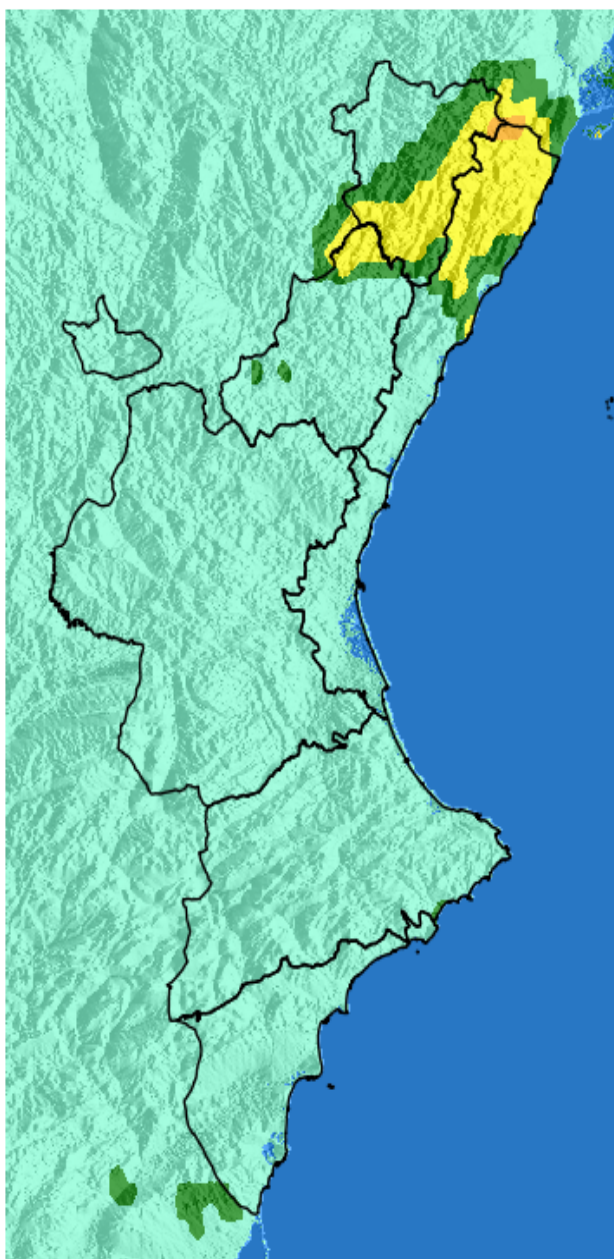

NIVEL de PELIGRO de incendio forestal previsto en:

Comunidad Valenciana

Elaborado el día: 16/02/2026

Previsto para el: 20/02/2026 12:00 UTC

Niveles de peligro de incendio forestal generados automáticamente por AEMET a partir de datos meteorológicos y de modelos numéricos de predicción del tiempo.

(c) AEMET. Autorizado el uso de la información y su reproducción citando a AEMET como autora de la misma. Para cualquier duda o consulta, póngase en contacto con nosotros en: indice_incendios@aemet.es