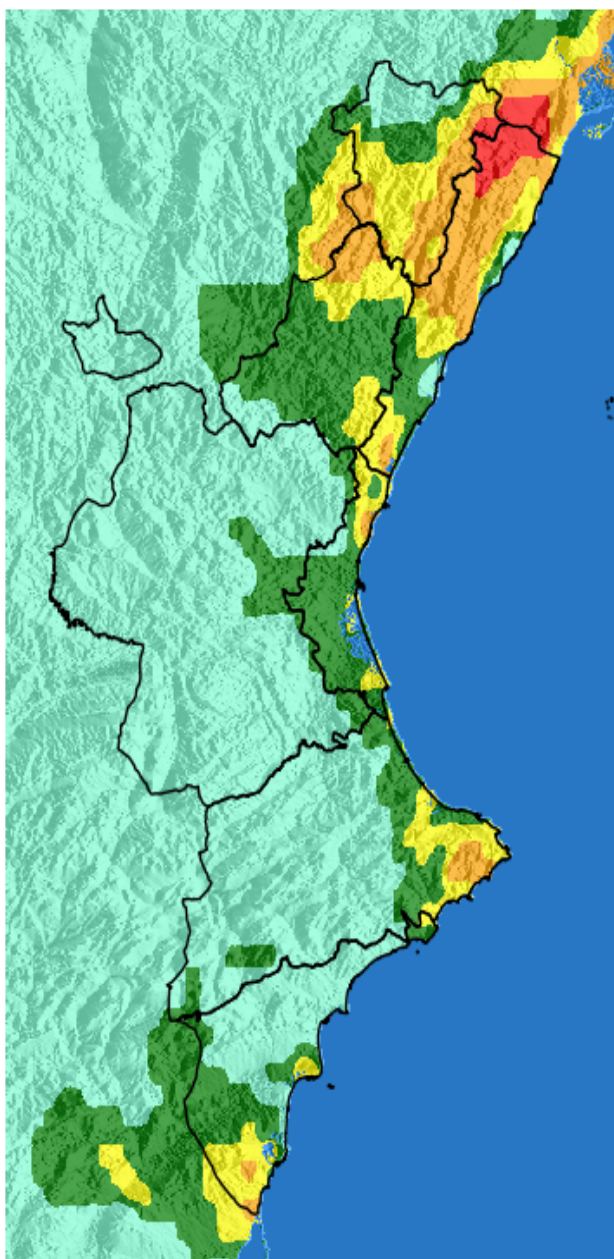

NIVEL de PELIGRO de incendio forestal previsto en:

Comunidad Valenciana

Elaborado el día: 16/02/2026

Previsto para el: 19/02/2026 12:00 UTC

Niveles de peligro de incendio forestal generados automáticamente por AEMET a partir de datos meteorológicos y de modelos numéricos de predicción del tiempo.

(c) AEMET. Autorizado el uso de la información y su reproducción citando a AEMET como autora de la misma. Para cualquier duda o consulta, póngase en contacto con nosotros en: indice_incendios@aemet.es