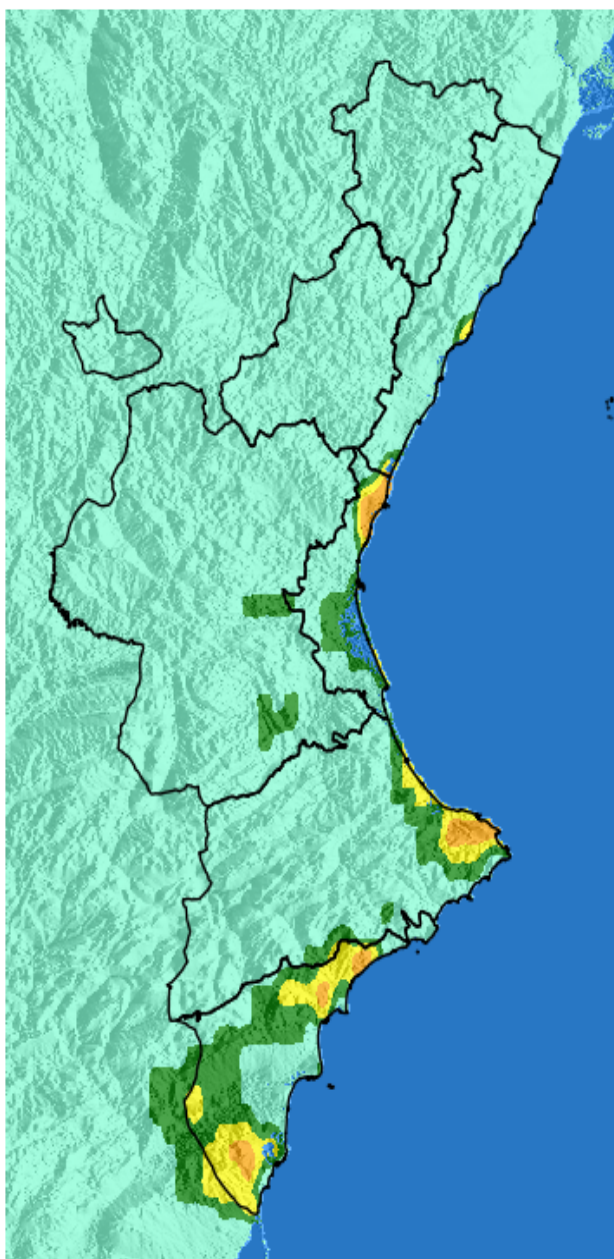

NIVEL de PELIGRO de incendio forestal previsto en:

Comunidad Valenciana

Elaborado el día: 15/02/2026

Previsto para el: 16/02/2026 12:00 UTC

Niveles de peligro de incendio forestal generados automáticamente por AEMET a partir de datos meteorológicos y de modelos numéricos de predicción del tiempo.