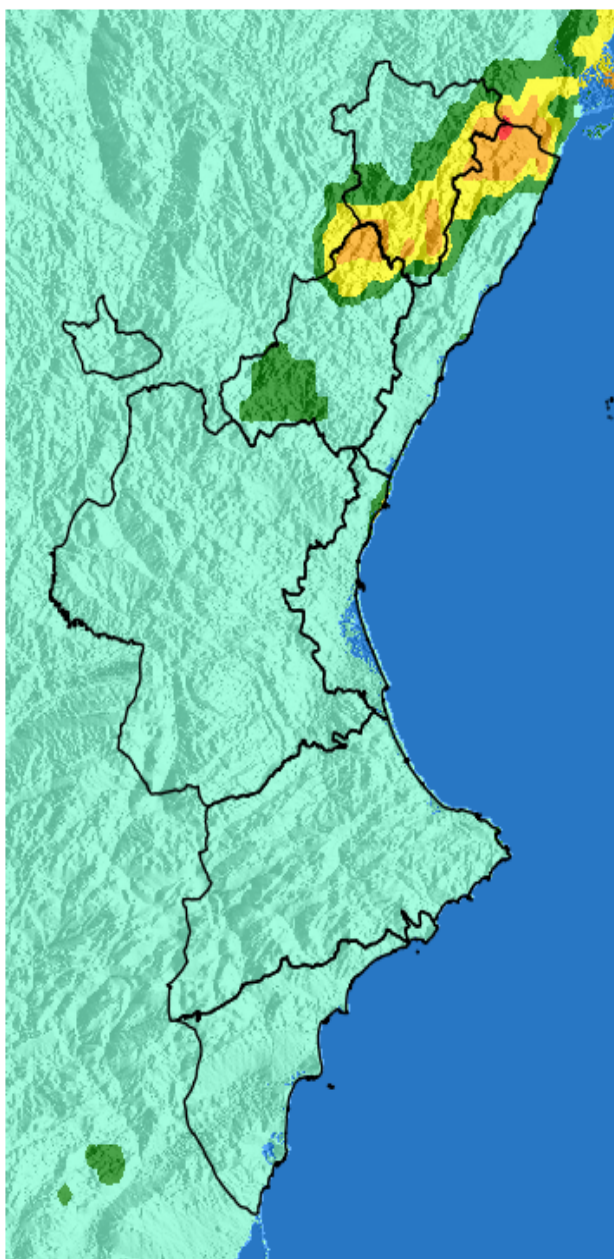

NIVEL de PELIGRO de incendio forestal previsto en:

Comunidad Valenciana

Elaborado el día: 15/02/2026

Previsto para el: 20/02/2026 12:00 UTC

Niveles de peligro de incendio forestal generados automáticamente por AEMET a partir de datos meteorológicos y de modelos numéricos de predicción del tiempo.

(c) AEMET. Autorizado el uso de la información y su reproducción citando a AEMET como autora de la misma. Para cualquier duda o consulta, póngase en contacto con nosotros en: indice_incendios@aemet.es