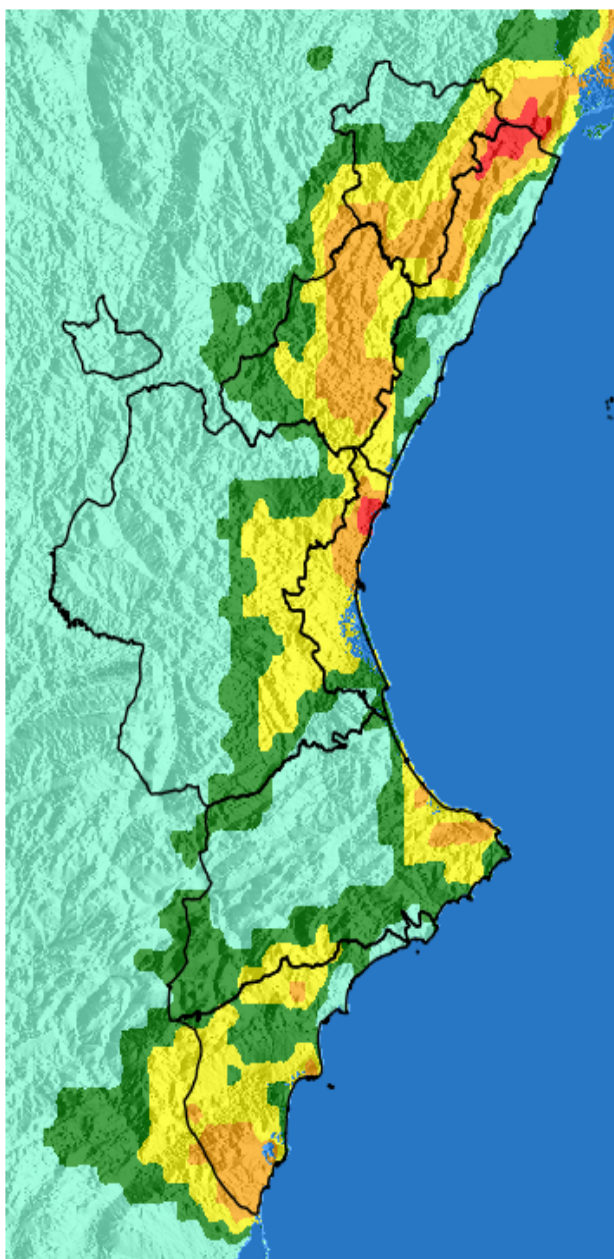

NIVEL de PELIGRO de incendio forestal previsto en:

Comunidad Valenciana

Elaborado el día: 15/02/2026

Previsto para el: 19/02/2026 12:00 UTC

Niveles de peligro de incendio forestal generados automáticamente por AEMET a partir de datos meteorológicos y de modelos numéricos de predicción del tiempo.

(c) AEMET. Autorizado el uso de la información y su reproducción citando a AEMET como autora de la misma. Para cualquier duda o consulta, póngase en contacto con nosotros en: indice_incendios@aemet.es