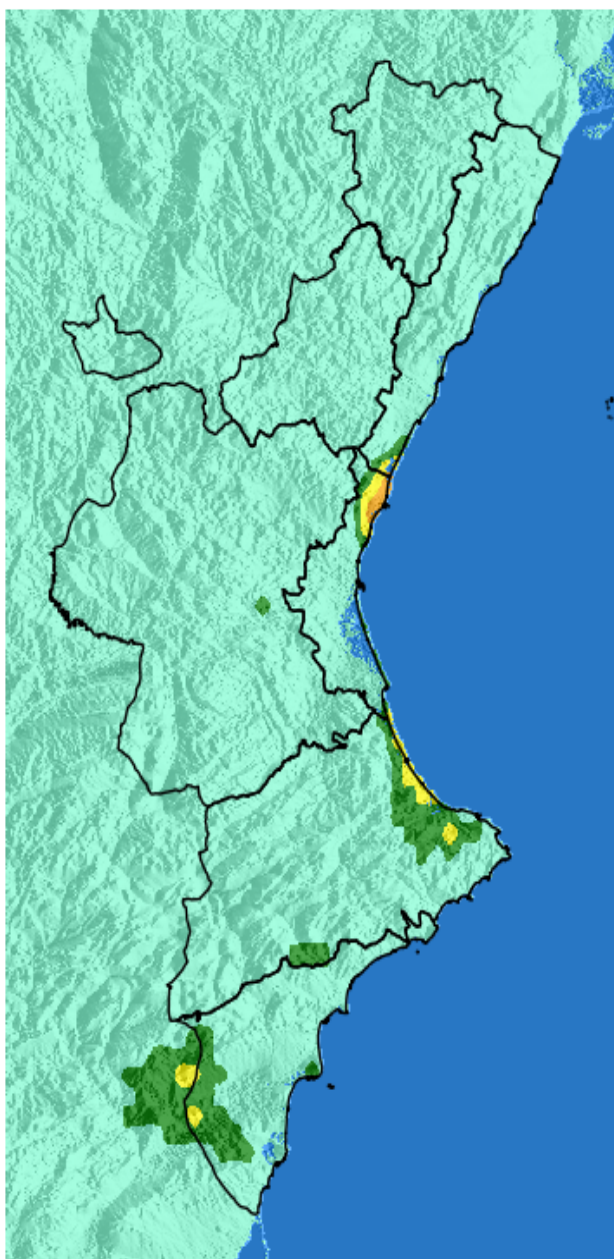

NIVEL de PELIGRO de incendio forestal previsto en:

Comunidad Valenciana

Elaborado el día: 13/02/2026

Previsto para el: 16/02/2026 12:00 UTC

Niveles de peligro de incendio forestal generados automáticamente por AEMET a partir de datos meteorológicos y de modelos numéricos de predicción del tiempo.

(c) AEMET. Autorizado el uso de la información y su reproducción citando a AEMET como autora de la misma. Para cualquier duda o consulta, póngase en contacto con nosotros en: indice_incendios@aemet.es