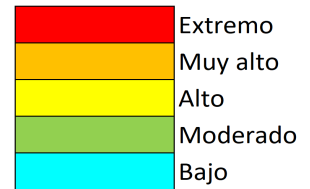

NIVEL de PELIGRO de incendio forestal previsto en:

Comunidad Valenciana

Elaborado el día: 13/02/2026

Previsto para el: 19/02/2026 12:00 UTC

Niveles de peligro de incendio forestal generados automáticamente por AEMET a partir de datos meteorológicos y de modelos numéricos de predicción del tiempo.

(c) AEMET. Autorizado el uso de la información y su reproducción citando a AEMET como autora de la misma. Para cualquier duda o consulta, póngase en contacto con nosotros en: indice_incendios@aemet.es