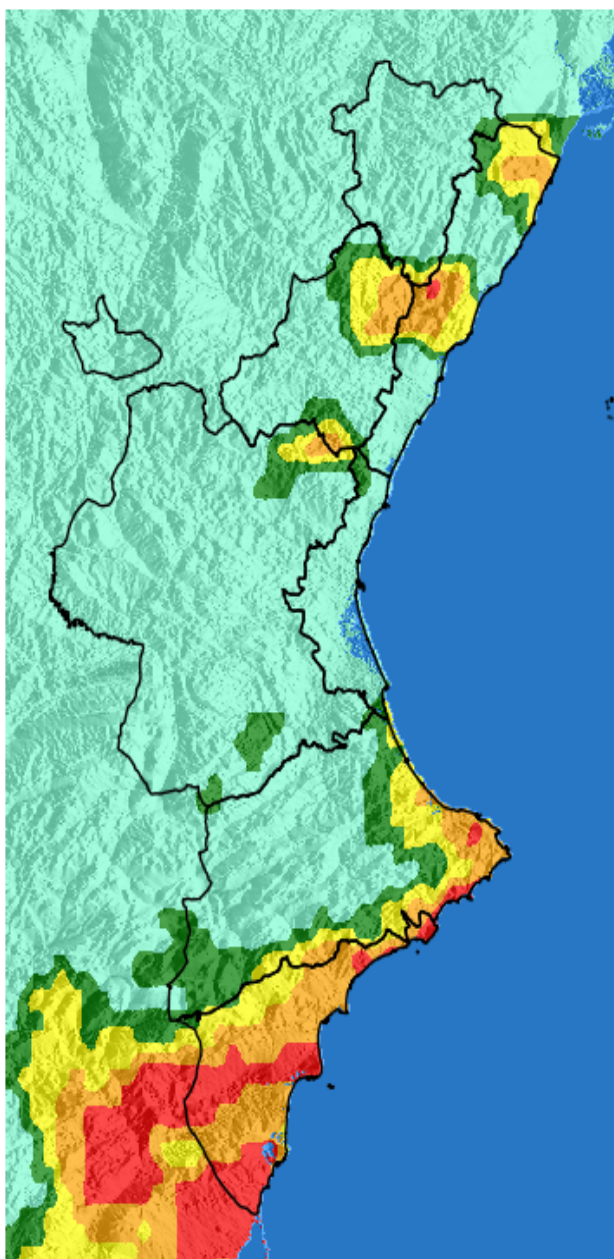

NIVEL de PELIGRO de incendio forestal previsto en:

Comunidad Valenciana

Elaborado el día: 13/02/2026

Previsto para el: 14/02/2026 12:00 UTC

Niveles de peligro de incendio forestal generados automáticamente por AEMET a partir de datos meteorológicos y de modelos numéricos de predicción del tiempo.