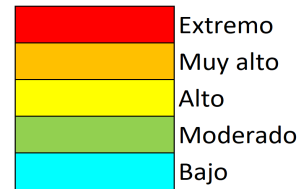

NIVEL de PELIGRO de incendio forestal previsto en:

Comunidad Valenciana

Elaborado el día: 13/02/2026

Previsto para el: 15/02/2026 12:00 UTC

Niveles de peligro de incendio forestal generados automáticamente por AEMET a partir de datos meteorológicos y de modelos numéricos de predicción del tiempo.

(c) AEMET. Autorizado el uso de la información y su reproducción citando a AEMET como autora de la misma. Para cualquier duda o consulta, póngase en contacto con nosotros en: indice_incendios@aemet.es