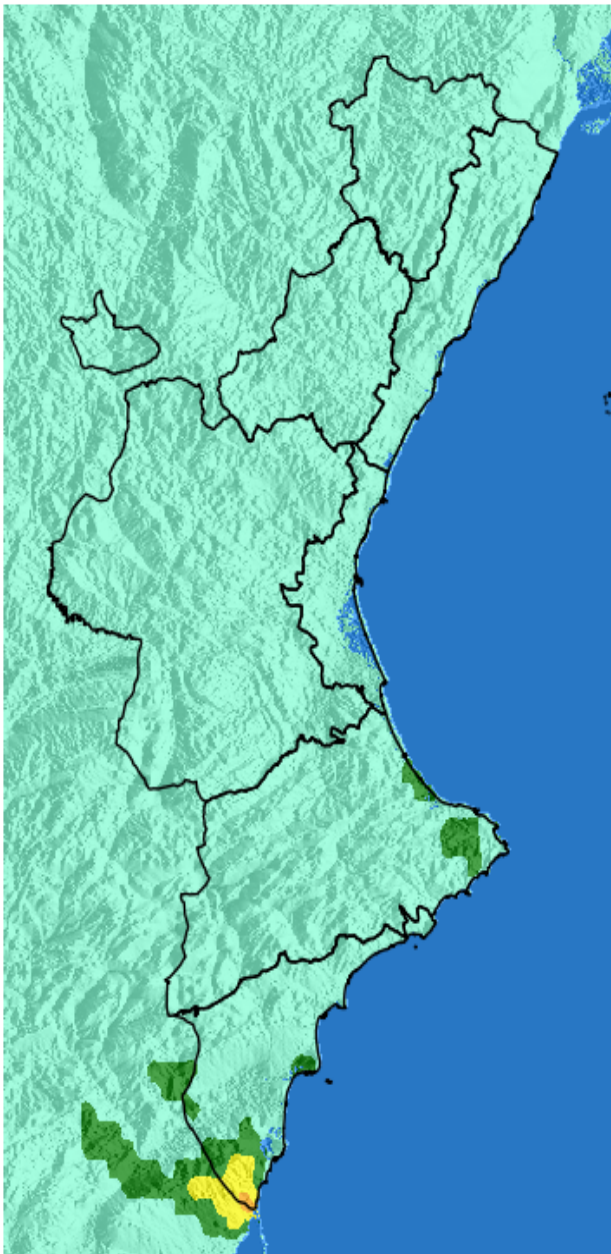

NIVEL de PELIGRO de incendio forestal previsto en:

Comunidad Valenciana

Elaborado el día: 13/02/2026

Previsto para el: 15/02/2026 12:00 UTC

Niveles de peligro de incendio forestal generados automáticamente por AEMET a partir de datos meteorológicos y de modelos numéricos de predicción del tiempo.

(c) AEMET. Autorizado el uso de la información y su reproducción citando a AEMET como autora de la misma. Para cualquier duda o consulta, póngase en contacto con nosotros en: indice_incendios@aemet.es