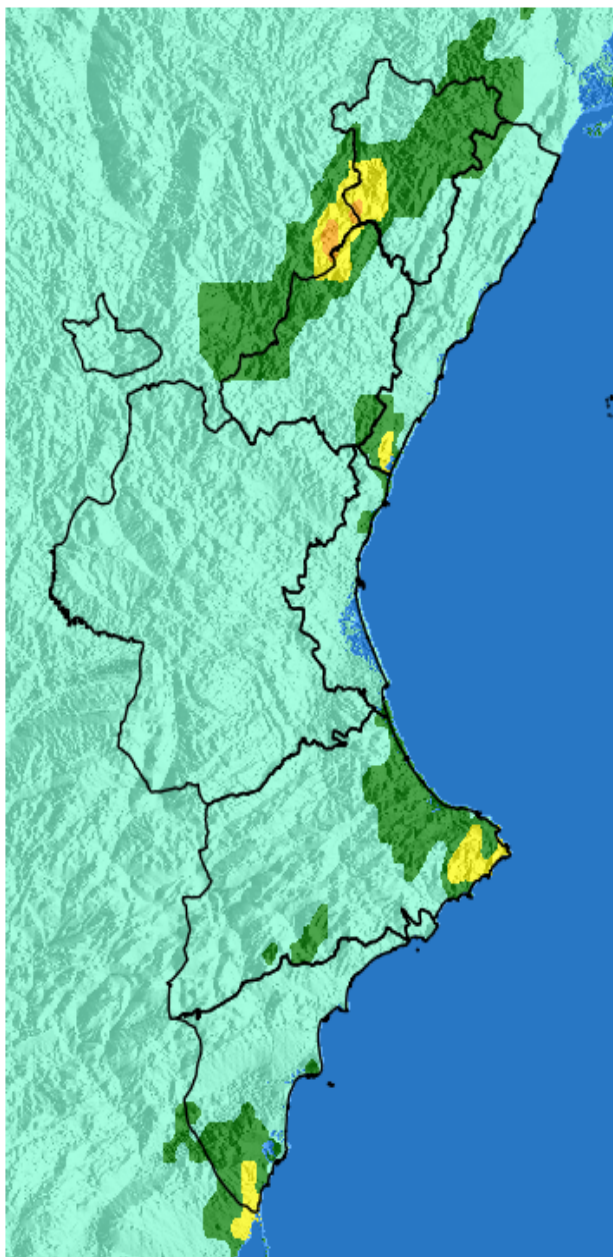

NIVEL de PELIGRO de incendio forestal previsto en:

Comunidad Valenciana

Elaborado el día: 13/02/2026

Previsto para el: 19/02/2026 12:00 UTC

Niveles de peligro de incendio forestal generados automáticamente por AEMET a partir de datos meteorológicos y de modelos numéricos de predicción del tiempo.

(c) AEMET. Autorizado el uso de la información y su reproducción citando a AEMET como autora de la misma. Para cualquier duda o consulta, póngase en contacto con nosotros en: indice_incendios@aemet.es