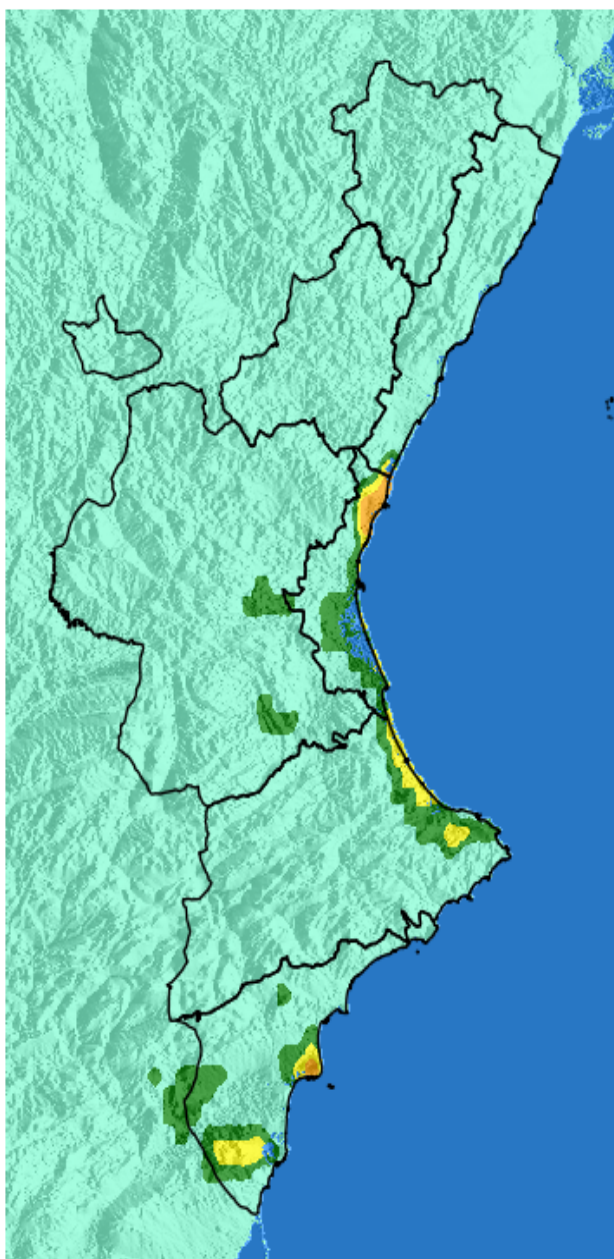

NIVEL de PELIGRO de incendio forestal previsto en:

Comunidad Valenciana

Elaborado el día: 12/02/2026

Previsto para el: 16/02/2026 12:00 UTC

Niveles de peligro de incendio forestal generados automáticamente por AEMET a partir de datos meteorológicos y de modelos numéricos de predicción del tiempo.

(c) AEMET. Autorizado el uso de la información y su reproducción citando a AEMET como autora de la misma. Para cualquier duda o consulta, póngase en contacto con nosotros en: indice_incendios@aemet.es