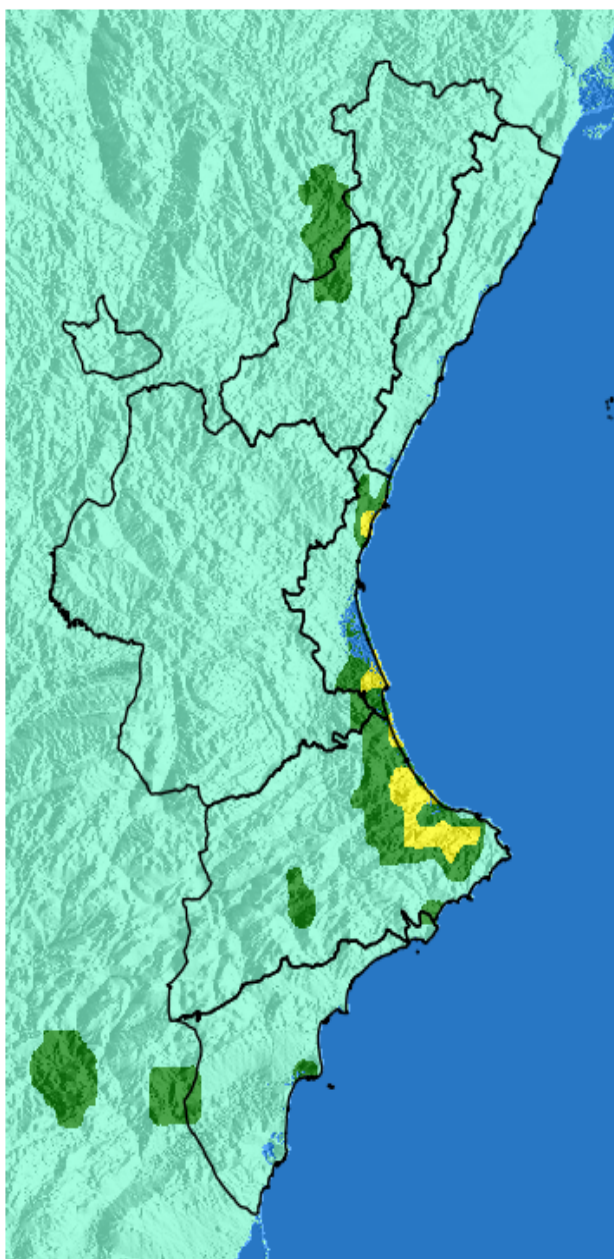

NIVEL de PELIGRO de incendio forestal previsto en:

Comunidad Valenciana

Elaborado el día: 12/02/2026

Previsto para el: 19/02/2026 12:00 UTC

Niveles de peligro de incendio forestal generados automáticamente por AEMET a partir de datos meteorológicos y de modelos numéricos de predicción del tiempo.

(c) AEMET. Autorizado el uso de la información y su reproducción citando a AEMET como autora de la misma. Para cualquier duda o consulta, póngase en contacto con nosotros en: indice_incendios@aemet.es