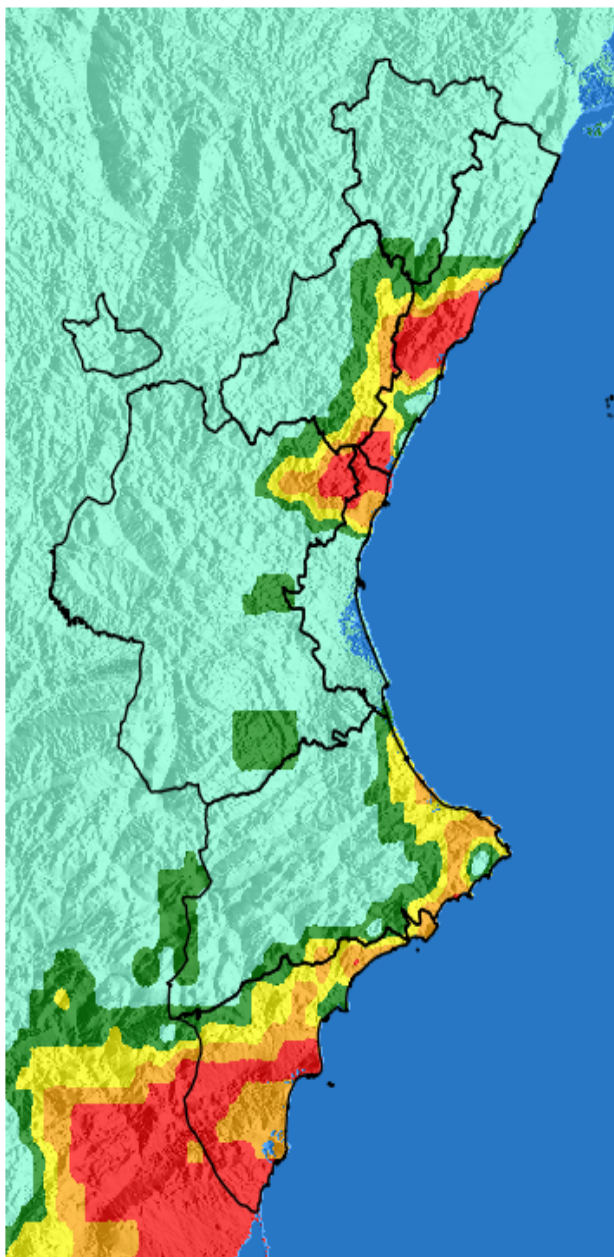

NIVEL de PELIGRO de incendio forestal previsto en:

Comunidad Valenciana

Elaborado el día: 12/02/2026

Previsto para el: 14/02/2026 12:00 UTC

Niveles de peligro de incendio forestal generados automáticamente por AEMET a partir de datos meteorológicos y de modelos numéricos de predicción del tiempo.

(c) AEMET. Autorizado el uso de la información y su reproducción citando a AEMET como autora de la misma. Para cualquier duda o consulta, póngase en contacto con nosotros en: indice_incendios@aemet.es