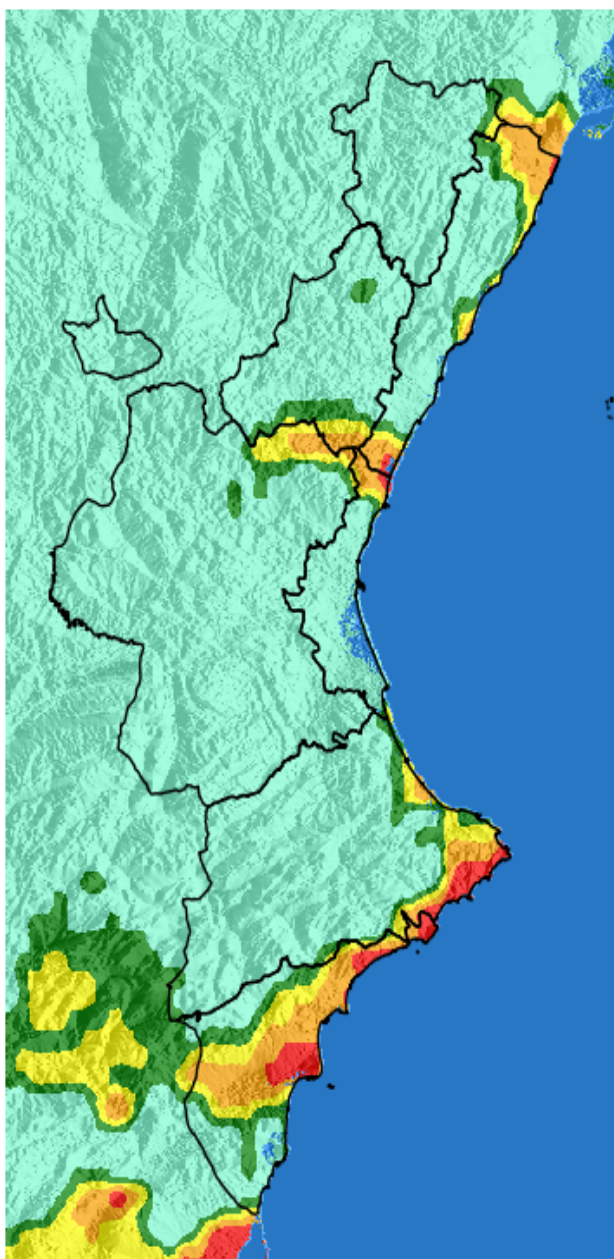

NIVEL de PELIGRO de incendio forestal previsto en:

Comunidad Valenciana

Elaborado el día: 11/02/2026

Previsto para el: 14/02/2026 12:00 UTC

Niveles de peligro de incendio forestal generados automáticamente por AEMET a partir de datos meteorológicos y de modelos numéricos de predicción del tiempo.

(c) AEMET. Autorizado el uso de la información y su reproducción citando a AEMET como autora de la misma. Para cualquier duda o consulta, póngase en contacto con nosotros en: indice_incendios@aemet.es