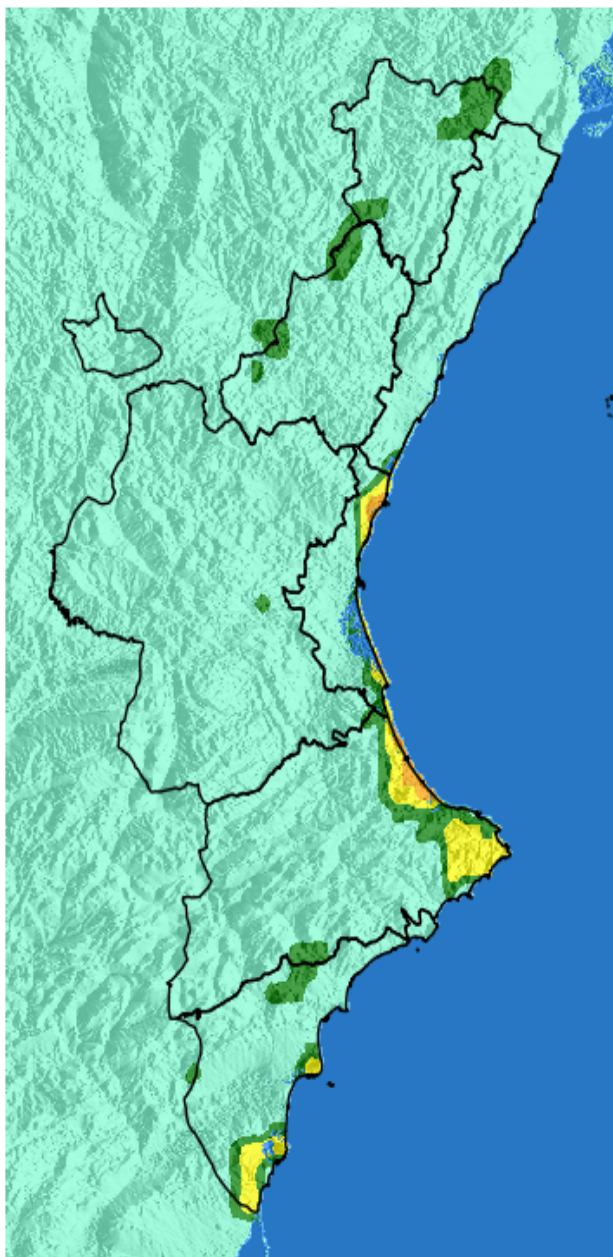

NIVEL de PELIGRO de incendio forestal previsto en:

Comunidad Valenciana

Elaborado el día: 11/02/2026

Previsto para el: 16/02/2026 12:00 UTC

Niveles de peligro de incendio forestal generados automáticamente por AEMET a partir de datos meteorológicos y de modelos numéricos de predicción del tiempo.

(c) AEMET. Autorizado el uso de la información y su reproducción citando a AEMET como autora de la misma. Para cualquier duda o consulta, póngase en contacto con nosotros en: indice_incendios@aemet.es