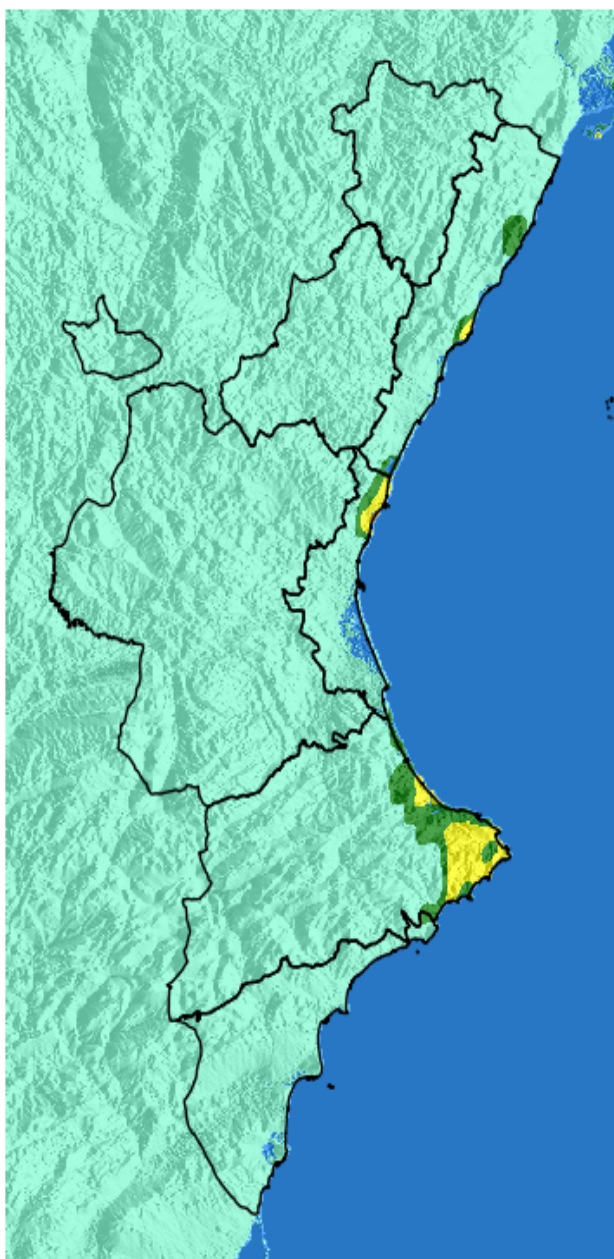

NIVEL de PELIGRO de incendio forestal previsto en:

Comunidad Valenciana

Elaborado el día: 11/02/2026

Previsto para el: 12/02/2026 12:00 UTC

Niveles de peligro de incendio forestal generados automáticamente por AEMET a partir de datos meteorológicos y de modelos numéricos de predicción del tiempo.