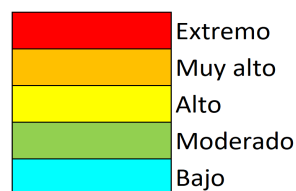

NIVEL de PELIGRO de incendio forestal previsto en:

Comunidad Valenciana

Elaborado el día: 11/02/2026

Previsto para el: 12/02/2026 12:00 UTC

Niveles de peligro de incendio forestal generados automáticamente por AEMET a partir de datos meteorológicos y de modelos numéricos de predicción del tiempo.