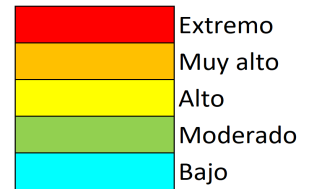

NIVEL de PELIGRO de incendio forestal previsto en:

Comunidad Valenciana

Elaborado el día: 11/02/2026

Previsto para el: 16/02/2026 12:00 UTC

Niveles de peligro de incendio forestal generados automáticamente por AEMET a partir de datos meteorológicos y de modelos numéricos de predicción del tiempo.

(c) AEMET. Autorizado el uso de la información y su reproducción citando a AEMET como autora de la misma. Para cualquier duda o consulta, póngase en contacto con nosotros en: indice_incendios@aemet.es