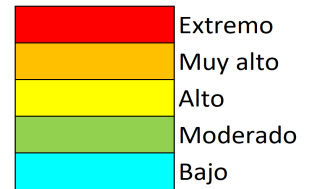

NIVEL de PELIGRO de incendio forestal previsto en:

Comunidad Valenciana

Elaborado el día: 11/02/2026

Previsto para el: 18/02/2026 12:00 UTC

Niveles de peligro de incendio forestal generados automáticamente por AEMET a partir de datos meteorológicos y de modelos numéricos de predicción del tiempo.

(c) AEMET. Autorizado el uso de la información y su reproducción citando a AEMET como autora de la misma. Para cualquier duda o consulta, póngase en contacto con nosotros en: indice_incendios@aemet.es