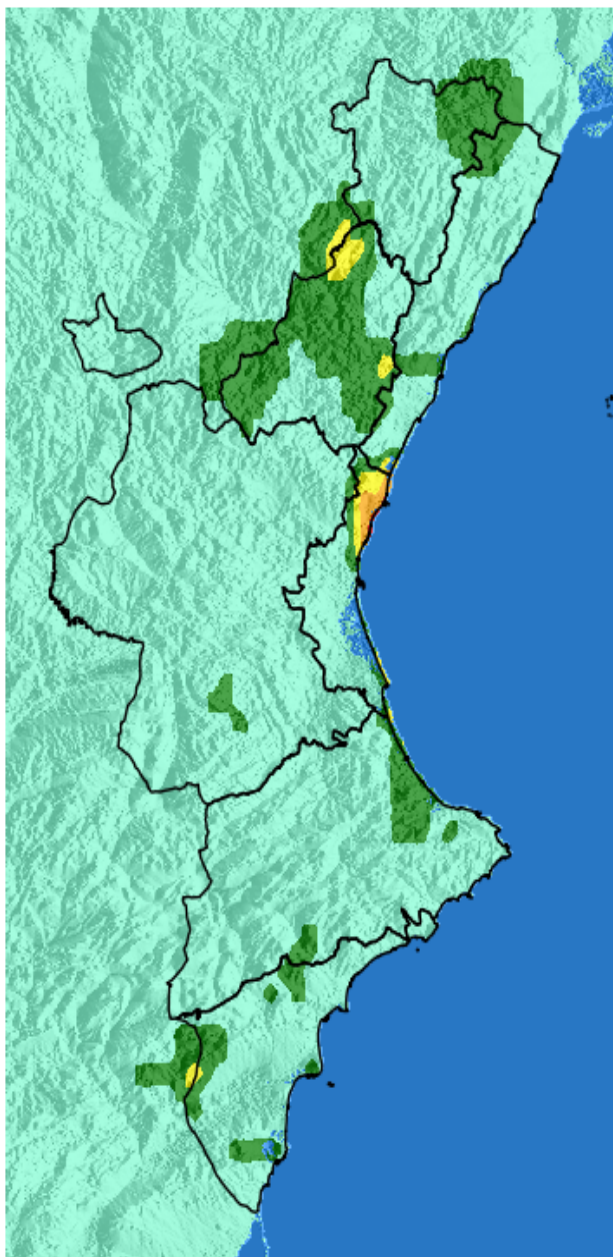

NIVEL de PELIGRO de incendio forestal previsto en:

Comunidad Valenciana

Elaborado el día: 11/02/2026

Previsto para el: 18/02/2026 12:00 UTC

Niveles de peligro de incendio forestal generados automáticamente por AEMET a partir de datos meteorológicos y de modelos numéricos de predicción del tiempo.

(c) AEMET. Autorizado el uso de la información y su reproducción citando a AEMET como autora de la misma. Para cualquier duda o consulta, póngase en contacto con nosotros en: indice_incendios@aemet.es