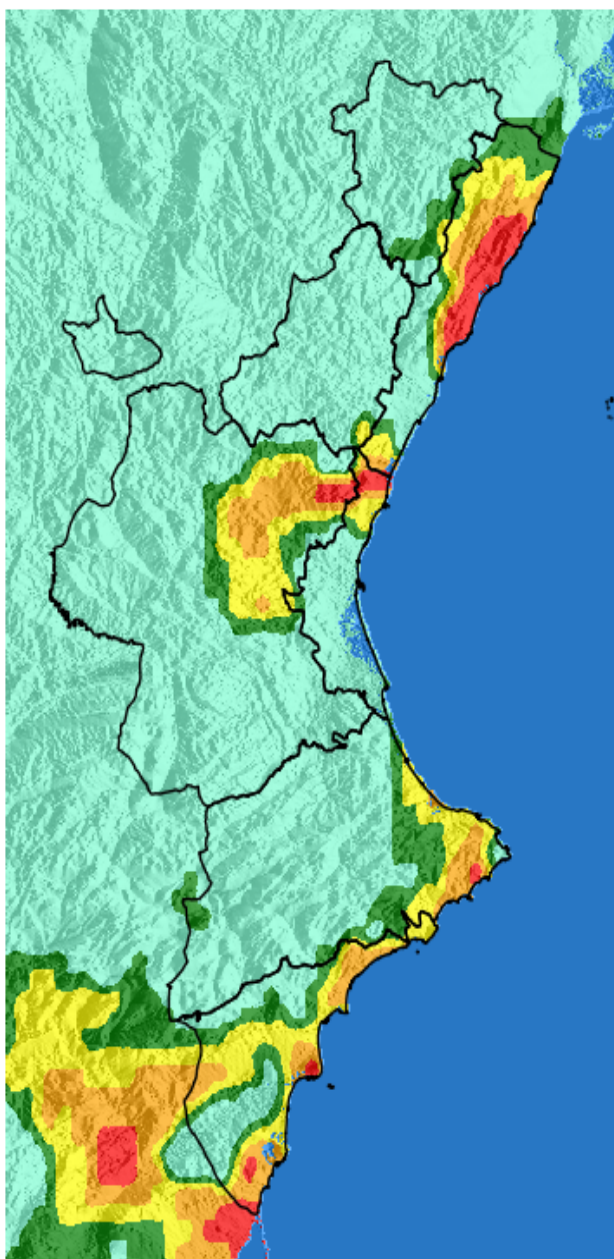

NIVEL de PELIGRO de incendio forestal previsto en:

Comunidad Valenciana

Elaborado el día: 10/02/2026

Previsto para el: 14/02/2026 12:00 UTC

Niveles de peligro de incendio forestal generados automáticamente por AEMET a partir de datos meteorológicos y de modelos numéricos de predicción del tiempo.

(c) AEMET. Autorizado el uso de la información y su reproducción citando a AEMET como autora de la misma. Para cualquier duda o consulta, póngase en contacto con nosotros en: indice_incendios@aemet.es