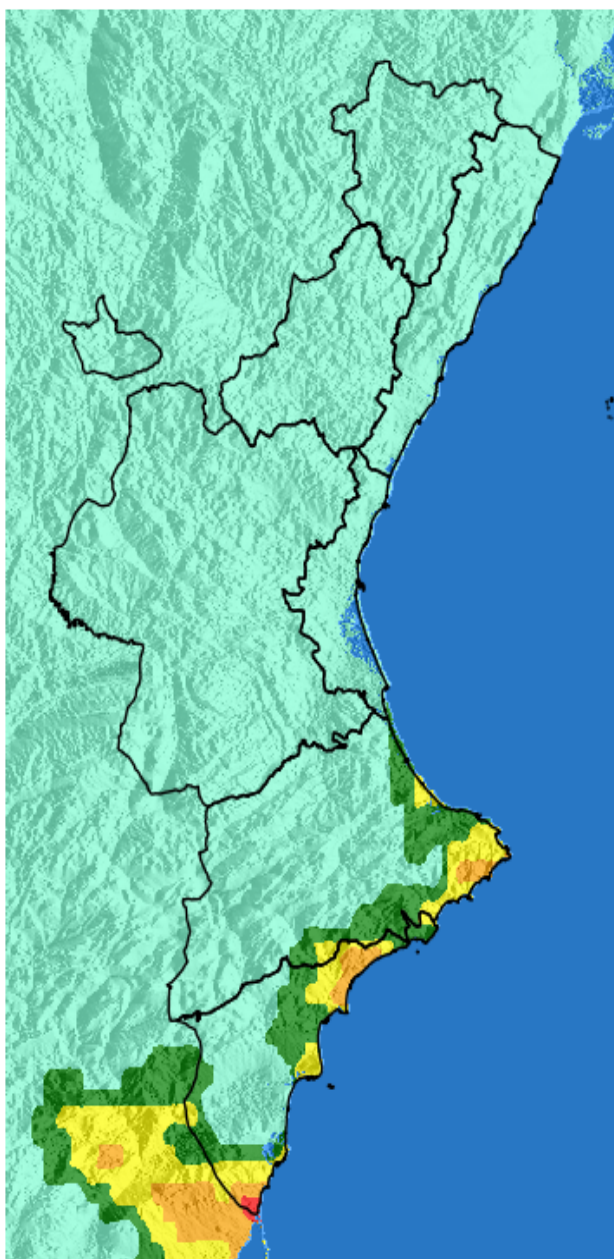

NIVEL de PELIGRO de incendio forestal previsto en:

Comunidad Valenciana

Elaborado el día: 07/02/2026

Previsto para el: 14/02/2026 12:00 UTC

Niveles de peligro de incendio forestal generados automáticamente por AEMET a partir de datos meteorológicos y de modelos numéricos de predicción del tiempo.

(c) AEMET. Autorizado el uso de la información y su reproducción citando a AEMET como autora de la misma. Para cualquier duda o consulta, póngase en contacto con nosotros en: indice_incendios@aemet.es