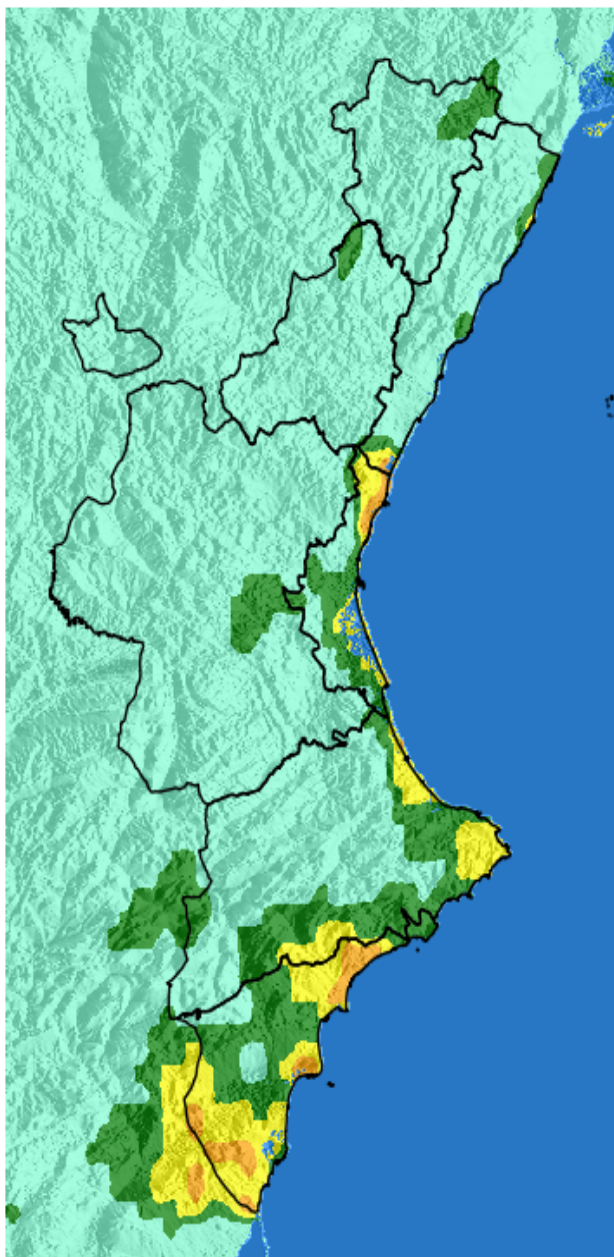

NIVEL de PELIGRO de incendio forestal previsto en:

Comunidad Valenciana

Elaborado el día: 07/02/2026

Previsto para el: 13/02/2026 12:00 UTC

Niveles de peligro de incendio forestal generados automáticamente por AEMET a partir de datos meteorológicos y de modelos numéricos de predicción del tiempo.

(c) AEMET. Autorizado el uso de la información y su reproducción citando a AEMET como autora de la misma. Para cualquier duda o consulta, póngase en contacto con nosotros en: indice_incendios@aemet.es