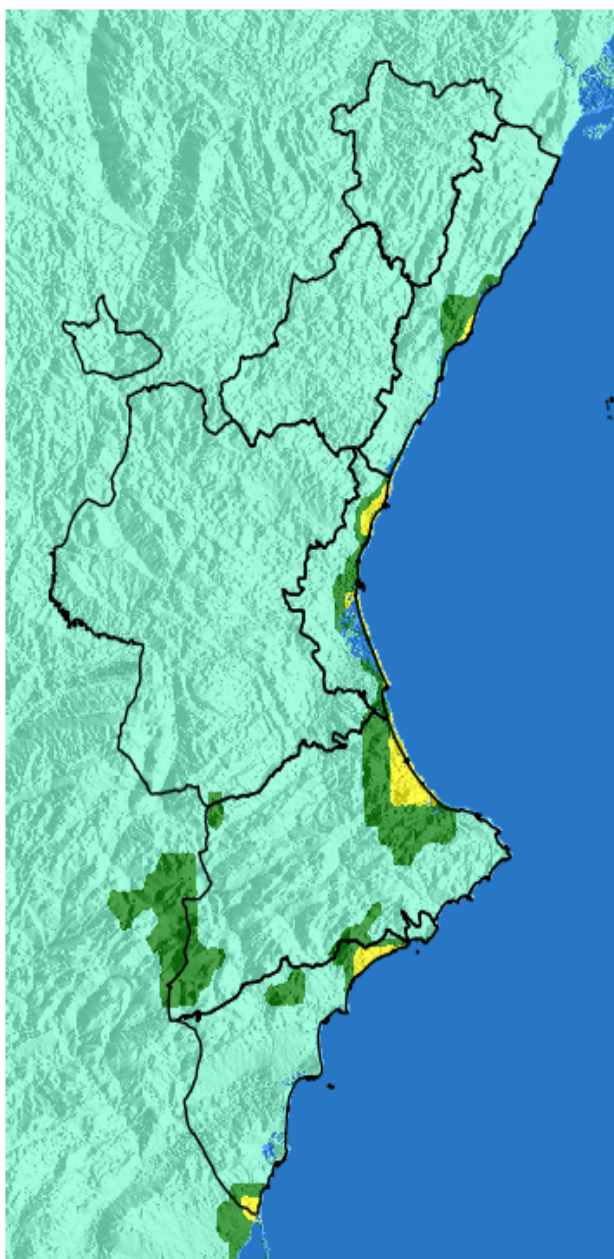

NIVEL de PELIGRO de incendio forestal previsto en:

Comunidad Valenciana

Elaborado el día: 06/02/2026

Previsto para el: 13/02/2026 12:00 UTC

Niveles de peligro de incendio forestal generados automáticamente por AEMET a partir de datos meteorológicos y de modelos numéricos de predicción del tiempo.

(c) AEMET. Autorizado el uso de la información y su reproducción citando a AEMET como autora de la misma. Para cualquier duda o consulta, póngase en contacto con nosotros en: indice_incendios@aemet.es