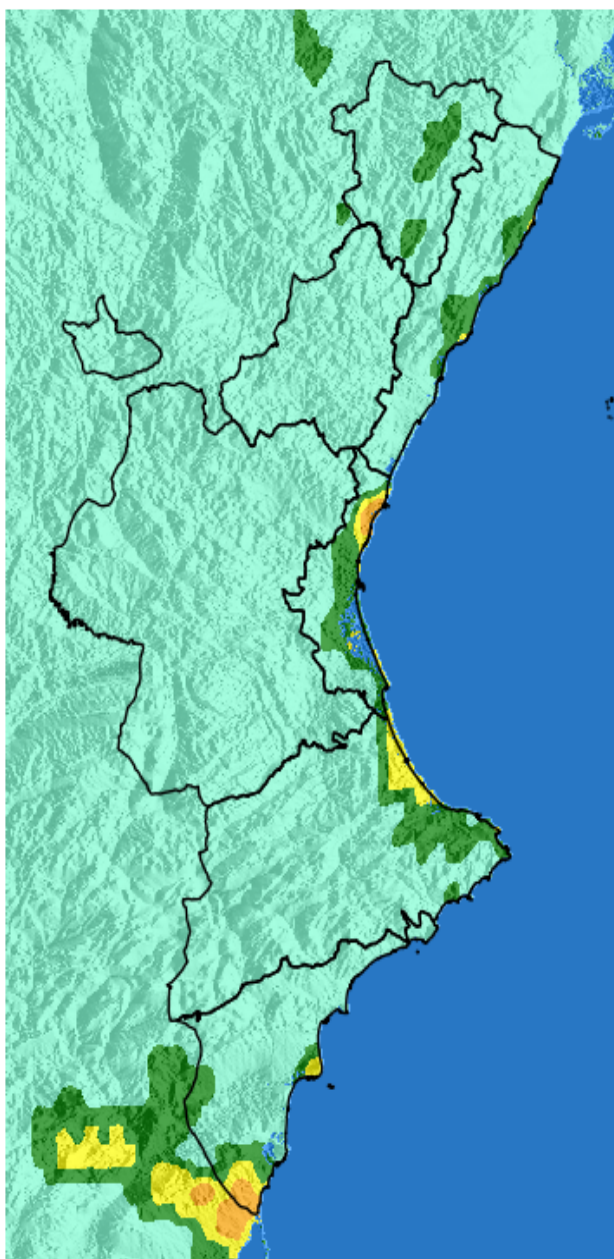

NIVEL de PELIGRO de incendio forestal previsto en:

Comunidad Valenciana

Elaborado el día: 06/02/2026

Previsto para el: 12/02/2026 12:00 UTC

Niveles de peligro de incendio forestal generados automáticamente por AEMET a partir de datos meteorológicos y de modelos numéricos de predicción del tiempo.

(c) AEMET. Autorizado el uso de la información y su reproducción citando a AEMET como autora de la misma. Para cualquier duda o consulta, póngase en contacto con nosotros en: indice_incendios@aemet.es