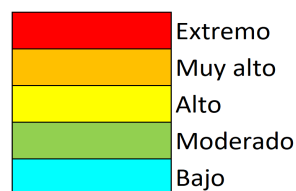

NIVEL de PELIGRO de incendio forestal previsto en:

Comunidad Valenciana

Elaborado el día: 01/02/2026

Previsto para el: 02/02/2026 12:00 UTC

Niveles de peligro de incendio forestal generados automáticamente por AEMET a partir de datos meteorológicos y de modelos numéricos de predicción del tiempo.