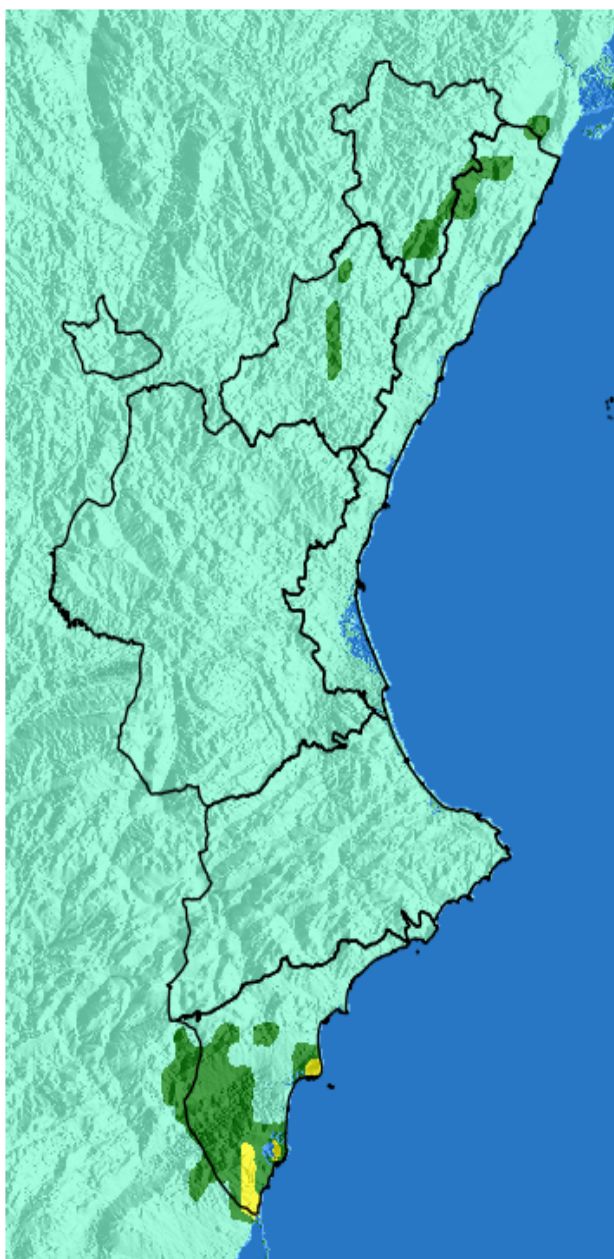

NIVEL de PELIGRO de incendio forestal previsto en:

Comunidad Valenciana

Elaborado el día: 27/01/2026

Previsto para el: 31/01/2026 12:00 UTC

Niveles de peligro de incendio forestal generados automáticamente por AEMET a partir de datos meteorológicos y de modelos numéricos de predicción del tiempo.

(c) AEMET. Autorizado el uso de la información y su reproducción citando a AEMET como autora de la misma. Para cualquier duda o consulta, póngase en contacto con nosotros en: indice_incendios@aemet.es