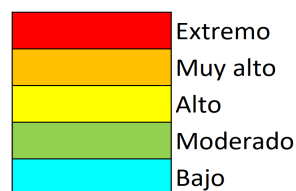

NIVEL de PELIGRO de incendio forestal previsto en:

Comunidad Valenciana

Elaborado el día: 26/01/2026

Previsto para el: 01/02/2026 12:00 UTC

Niveles de peligro de incendio forestal generados automáticamente por AEMET a partir de datos meteorológicos y de modelos numéricos de predicción del tiempo.

(c) AEMET. Autorizado el uso de la información y su reproducción citando a AEMET como autora de la misma. Para cualquier duda o consulta, póngase en contacto con nosotros en: indice_incendios@aemet.es