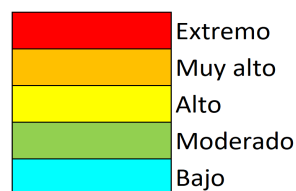

NIVEL de PELIGRO de incendio forestal previsto en:

Comunidad Valenciana

Elaborado el día: 25/01/2026

Previsto para el: 26/01/2026 12:00 UTC

Niveles de peligro de incendio forestal generados automáticamente por AEMET a partir de datos meteorológicos y de modelos numéricos de predicción del tiempo.