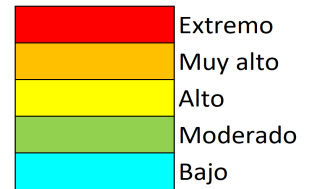

NIVEL de PELIGRO de incendio forestal previsto en:

Comunidad Valenciana

Elaborado el día: 24/01/2026

Previsto para el: 31/01/2026 12:00 UTC

Niveles de peligro de incendio forestal generados automáticamente por AEMET a partir de datos meteorológicos y de modelos numéricos de predicción del tiempo.

(c) AEMET. Autorizado el uso de la información y su reproducción citando a AEMET como autora de la misma. Para cualquier duda o consulta, póngase en contacto con nosotros en: indice_incendios@aemet.es