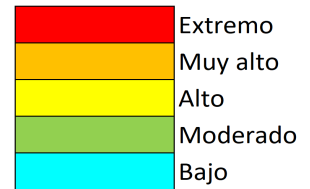

NIVEL de PELIGRO de incendio forestal previsto en:

Comunidad Valenciana

Elaborado el día: 22/01/2026

Previsto para el: 28/01/2026 12:00 UTC

Niveles de peligro de incendio forestal generados automáticamente por AEMET a partir de datos meteorológicos y de modelos numéricos de predicción del tiempo.

(c) AEMET. Autorizado el uso de la información y su reproducción citando a AEMET como autora de la misma. Para cualquier duda o consulta, póngase en contacto con nosotros en: indice_incendios@aemet.es