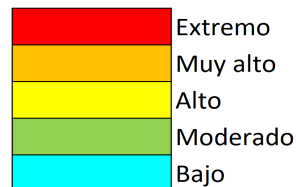

NIVEL de PELIGRO de incendio forestal previsto en:

Comunidad Valenciana

Elaborado el día: 07/01/2026

Previsto para el: 10/01/2026 12:00 UTC

Niveles de peligro de incendio forestal generados automáticamente por AEMET a partir de datos meteorológicos y de modelos numéricos de predicción del tiempo.

(c) AEMET. Autorizado el uso de la información y su reproducción citando a AEMET como autora de la misma. Para cualquier duda o consulta, póngase en contacto con nosotros en: indice_incendios@aemet.es