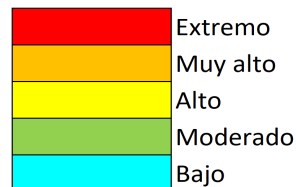

NIVEL de PELIGRO de incendio forestal previsto en:

Comunidad Valenciana

Elaborado el día: 07/01/2026

Previsto para el: 13/01/2026 12:00 UTC

Niveles de peligro de incendio forestal generados automáticamente por AEMET a partir de datos meteorológicos y de modelos numéricos de predicción del tiempo.

(c) AEMET. Autorizado el uso de la información y su reproducción citando a AEMET como autora de la misma. Para cualquier duda o consulta, póngase en contacto con nosotros en: indice_incendios@aemet.es