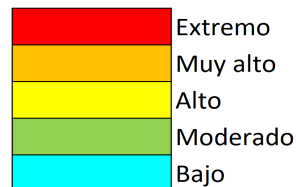

NIVEL de PELIGRO de incendio forestal previsto en:

Comunidad Valenciana

Elaborado el día: 07/01/2026

Previsto para el: 14/01/2026 12:00 UTC

Niveles de peligro de incendio forestal generados automáticamente por AEMET a partir de datos meteorológicos y de modelos numéricos de predicción del tiempo.

(c) AEMET. Autorizado el uso de la información y su reproducción citando a AEMET como autora de la misma. Para cualquier duda o consulta, póngase en contacto con nosotros en: indice_incendios@aemet.es