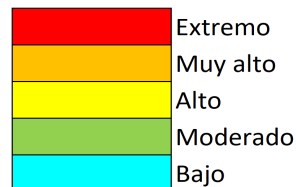

NIVEL de PELIGRO de incendio forestal previsto en:

Comunidad Valenciana

Elaborado el día: 07/01/2026

Previsto para el: 09/01/2026 12:00 UTC

Niveles de peligro de incendio forestal generados automáticamente por AEMET a partir de datos meteorológicos y de modelos numéricos de predicción del tiempo.

(c) AEMET. Autorizado el uso de la información y su reproducción citando a AEMET como autora de la misma. Para cualquier duda o consulta, póngase en contacto con nosotros en: indice_incendios@aemet.es