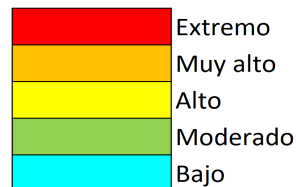

NIVEL de PELIGRO de incendio forestal previsto en:

Comunidad Valenciana

Elaborado el día: 06/01/2026

Previsto para el: 13/01/2026 12:00 UTC

Niveles de peligro de incendio forestal generados automáticamente por AEMET a partir de datos meteorológicos y de modelos numéricos de predicción del tiempo.

(c) AEMET. Autorizado el uso de la información y su reproducción citando a AEMET como autora de la misma. Para cualquier duda o consulta, póngase en contacto con nosotros en: indice_incendios@aemet.es