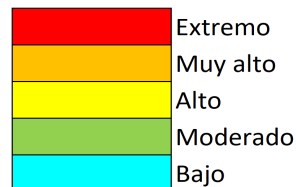

NIVEL de PELIGRO de incendio forestal previsto en:

Comunidad Valenciana

Elaborado el día: 06/01/2026

Previsto para el: 08/01/2026 12:00 UTC

Niveles de peligro de incendio forestal generados automáticamente por AEMET a partir de datos meteorológicos y de modelos numéricos de predicción del tiempo.

(c) AEMET. Autorizado el uso de la información y su reproducción citando a AEMET como autora de la misma. Para cualquier duda o consulta, póngase en contacto con nosotros en: indice_incendios@aemet.es