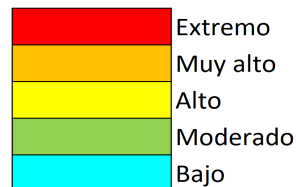

NIVEL de PELIGRO de incendio forestal previsto en:

Comunidad Valenciana

Elaborado el día: 06/01/2026

Previsto para el: 09/01/2026 12:00 UTC

Niveles de peligro de incendio forestal generados automáticamente por AEMET a partir de datos meteorológicos y de modelos numéricos de predicción del tiempo.

(c) AEMET. Autorizado el uso de la información y su reproducción citando a AEMET como autora de la misma. Para cualquier duda o consulta, póngase en contacto con nosotros en: indice_incendios@aemet.es