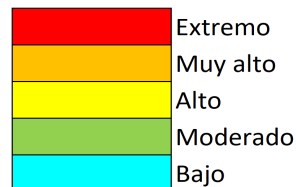

NIVEL de PELIGRO de incendio forestal previsto en:

Comunidad Valenciana

Elaborado el día: 06/01/2026

Previsto para el: 12/01/2026 12:00 UTC

Niveles de peligro de incendio forestal generados automáticamente por AEMET a partir de datos meteorológicos y de modelos numéricos de predicción del tiempo.

(c) AEMET. Autorizado el uso de la información y su reproducción citando a AEMET como autora de la misma. Para cualquier duda o consulta, póngase en contacto con nosotros en: indice_incendios@aemet.es