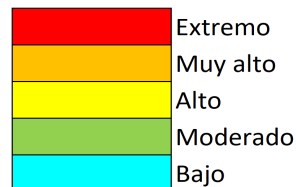

NIVEL de PELIGRO de incendio forestal previsto en:

Comunidad Valenciana

Elaborado el día: 05/01/2026

Previsto para el: 11/01/2026 12:00 UTC

Niveles de peligro de incendio forestal generados automáticamente por AEMET a partir de datos meteorológicos y de modelos numéricos de predicción del tiempo.

(c) AEMET. Autorizado el uso de la información y su reproducción citando a AEMET como autora de la misma. Para cualquier duda o consulta, póngase en contacto con nosotros en: indice_incendios@aemet.es