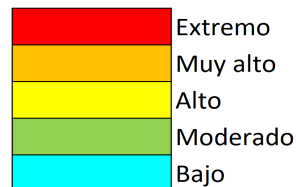

NIVEL de PELIGRO de incendio forestal previsto en:

Comunidad Valenciana

Elaborado el día: 05/01/2026

Previsto para el: 12/01/2026 12:00 UTC

Niveles de peligro de incendio forestal generados automáticamente por AEMET a partir de datos meteorológicos y de modelos numéricos de predicción del tiempo.

(c) AEMET. Autorizado el uso de la información y su reproducción citando a AEMET como autora de la misma. Para cualquier duda o consulta, póngase en contacto con nosotros en: indice_incendios@aemet.es