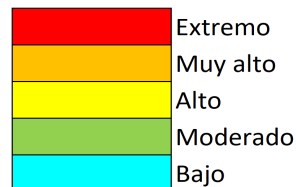

NIVEL de PELIGRO de incendio forestal previsto en:

Comunidad Valenciana

Elaborado el día: 05/01/2026

Previsto para el: 07/01/2026 12:00 UTC

Niveles de peligro de incendio forestal generados automáticamente por AEMET a partir de datos meteorológicos y de modelos numéricos de predicción del tiempo.

(c) AEMET. Autorizado el uso de la información y su reproducción citando a AEMET como autora de la misma. Para cualquier duda o consulta, póngase en contacto con nosotros en: indice_incendios@aemet.es