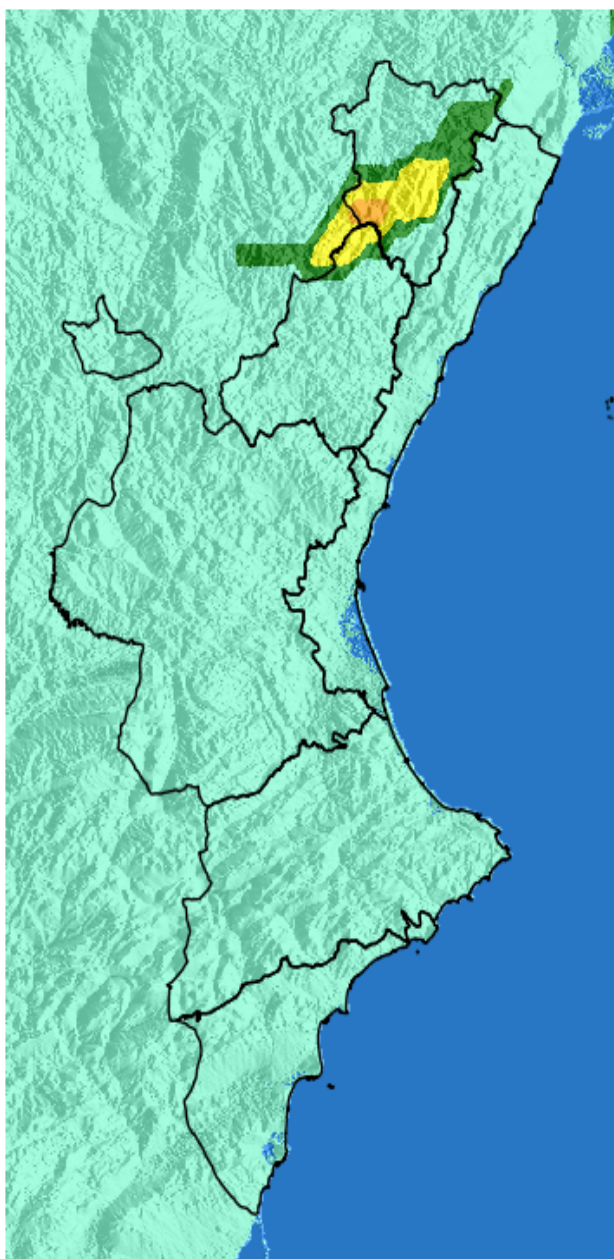

NIVEL de PELIGRO de incendio forestal previsto en:

Comunidad Valenciana

Elaborado el día: 05/01/2026

Previsto para el: 10/01/2026 12:00 UTC

Niveles de peligro de incendio forestal generados automáticamente por AEMET a partir de datos meteorológicos y de modelos numéricos de predicción del tiempo.

(c) AEMET. Autorizado el uso de la información y su reproducción citando a AEMET como autora de la misma. Para cualquier duda o consulta, póngase en contacto con nosotros en: indice_incendios@aemet.es