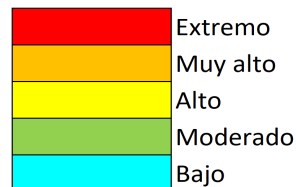

NIVEL de PELIGRO de incendio forestal previsto en:

Comunidad Valenciana

Elaborado el día: 03/01/2026

Previsto para el: 05/01/2026 12:00 UTC

Niveles de peligro de incendio forestal generados automáticamente por AEMET a partir de datos meteorológicos y de modelos numéricos de predicción del tiempo.

(c) AEMET. Autorizado el uso de la información y su reproducción citando a AEMET como autora de la misma. Para cualquier duda o consulta, póngase en contacto con nosotros en: indice_incendios@aemet.es