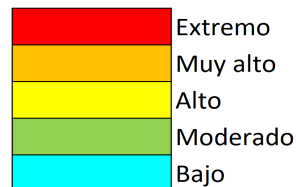

NIVEL de PELIGRO de incendio forestal previsto en:

Comunidad Valenciana

Elaborado el día: 03/01/2026

Previsto para el: 06/01/2026 12:00 UTC

Niveles de peligro de incendio forestal generados automáticamente por AEMET a partir de datos meteorológicos y de modelos numéricos de predicción del tiempo.

(c) AEMET. Autorizado el uso de la información y su reproducción citando a AEMET como autora de la misma. Para cualquier duda o consulta, póngase en contacto con nosotros en: indice_incendios@aemet.es