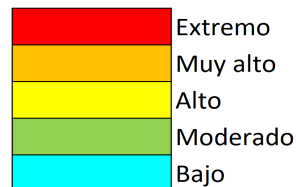

NIVEL de PELIGRO de incendio forestal previsto en:

Comunidad Valenciana

Elaborado el día: 03/01/2026

Previsto para el: 10/01/2026 12:00 UTC

Niveles de peligro de incendio forestal generados automáticamente por AEMET a partir de datos meteorológicos y de modelos numéricos de predicción del tiempo.

(c) AEMET. Autorizado el uso de la información y su reproducción citando a AEMET como autora de la misma. Para cualquier duda o consulta, póngase en contacto con nosotros en: indice_incendios@aemet.es