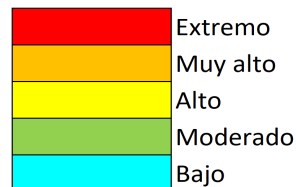

NIVEL de PELIGRO de incendio forestal previsto en:

Comunidad Valenciana

Elaborado el día: 03/01/2026

Previsto para el: 09/01/2026 12:00 UTC

Niveles de peligro de incendio forestal generados automáticamente por AEMET a partir de datos meteorológicos y de modelos numéricos de predicción del tiempo.

(c) AEMET. Autorizado el uso de la información y su reproducción citando a AEMET como autora de la misma. Para cualquier duda o consulta, póngase en contacto con nosotros en: indice_incendios@aemet.es